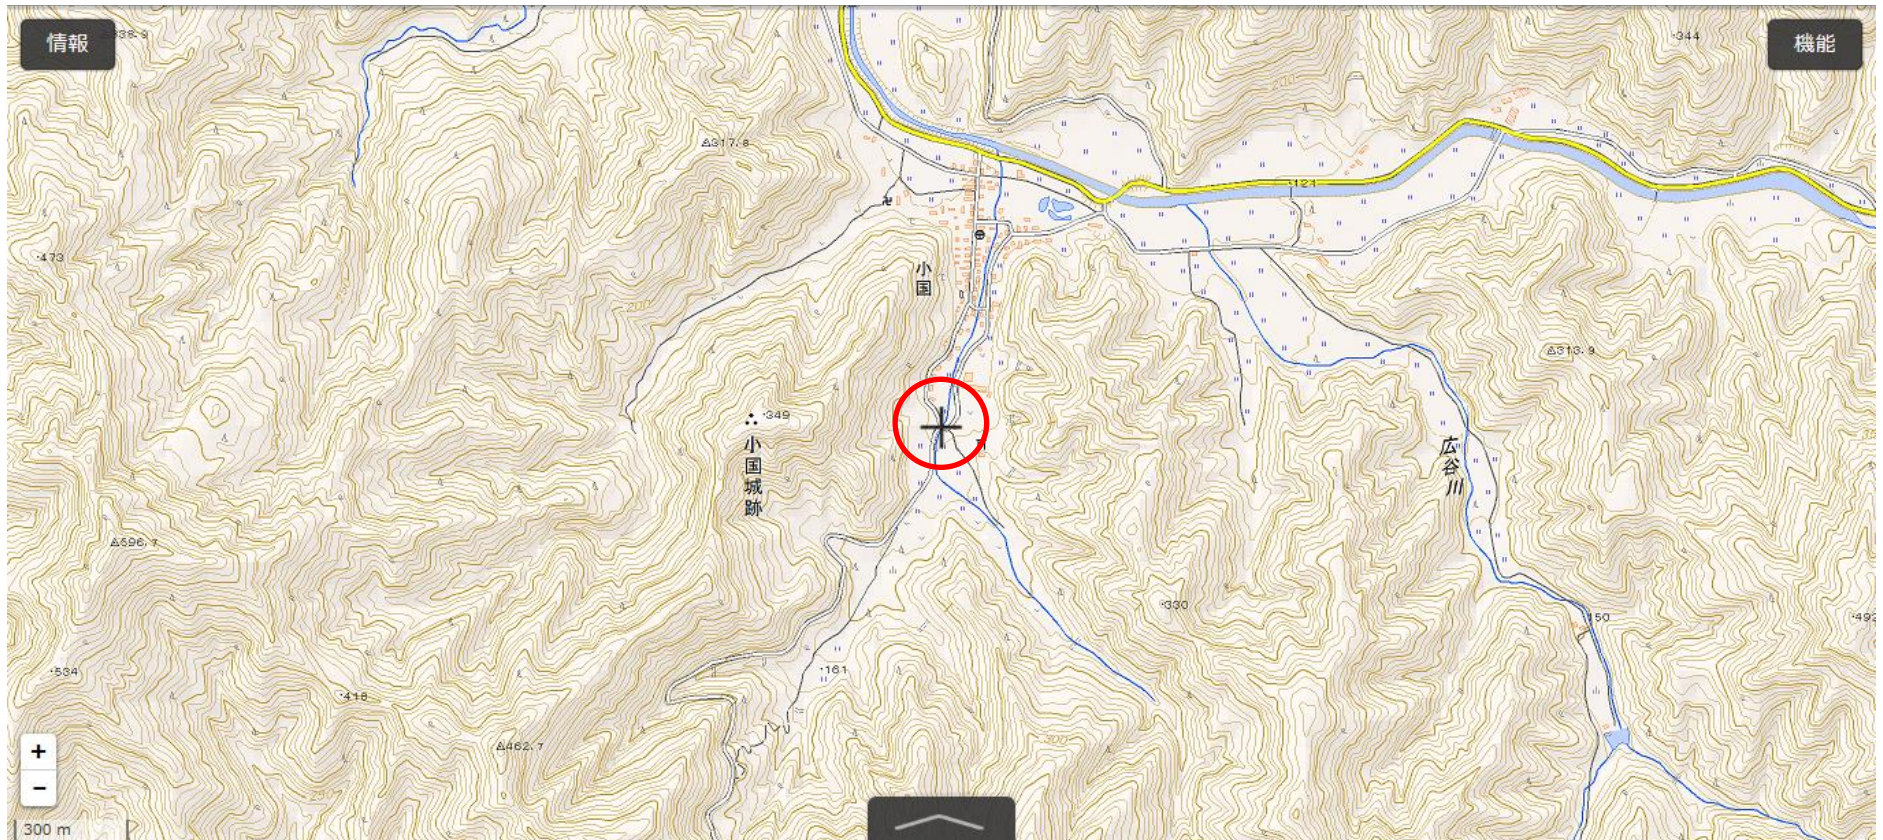

# 位置図

## 出没情報

日時

平成28年7月5日 午前5時00分ころ

場所

鶴岡市 小国 字 誕生 地内

神社橋付近から小国城址方向の山中へ入っていく体長約 1.2mの熊を目撃したものの。