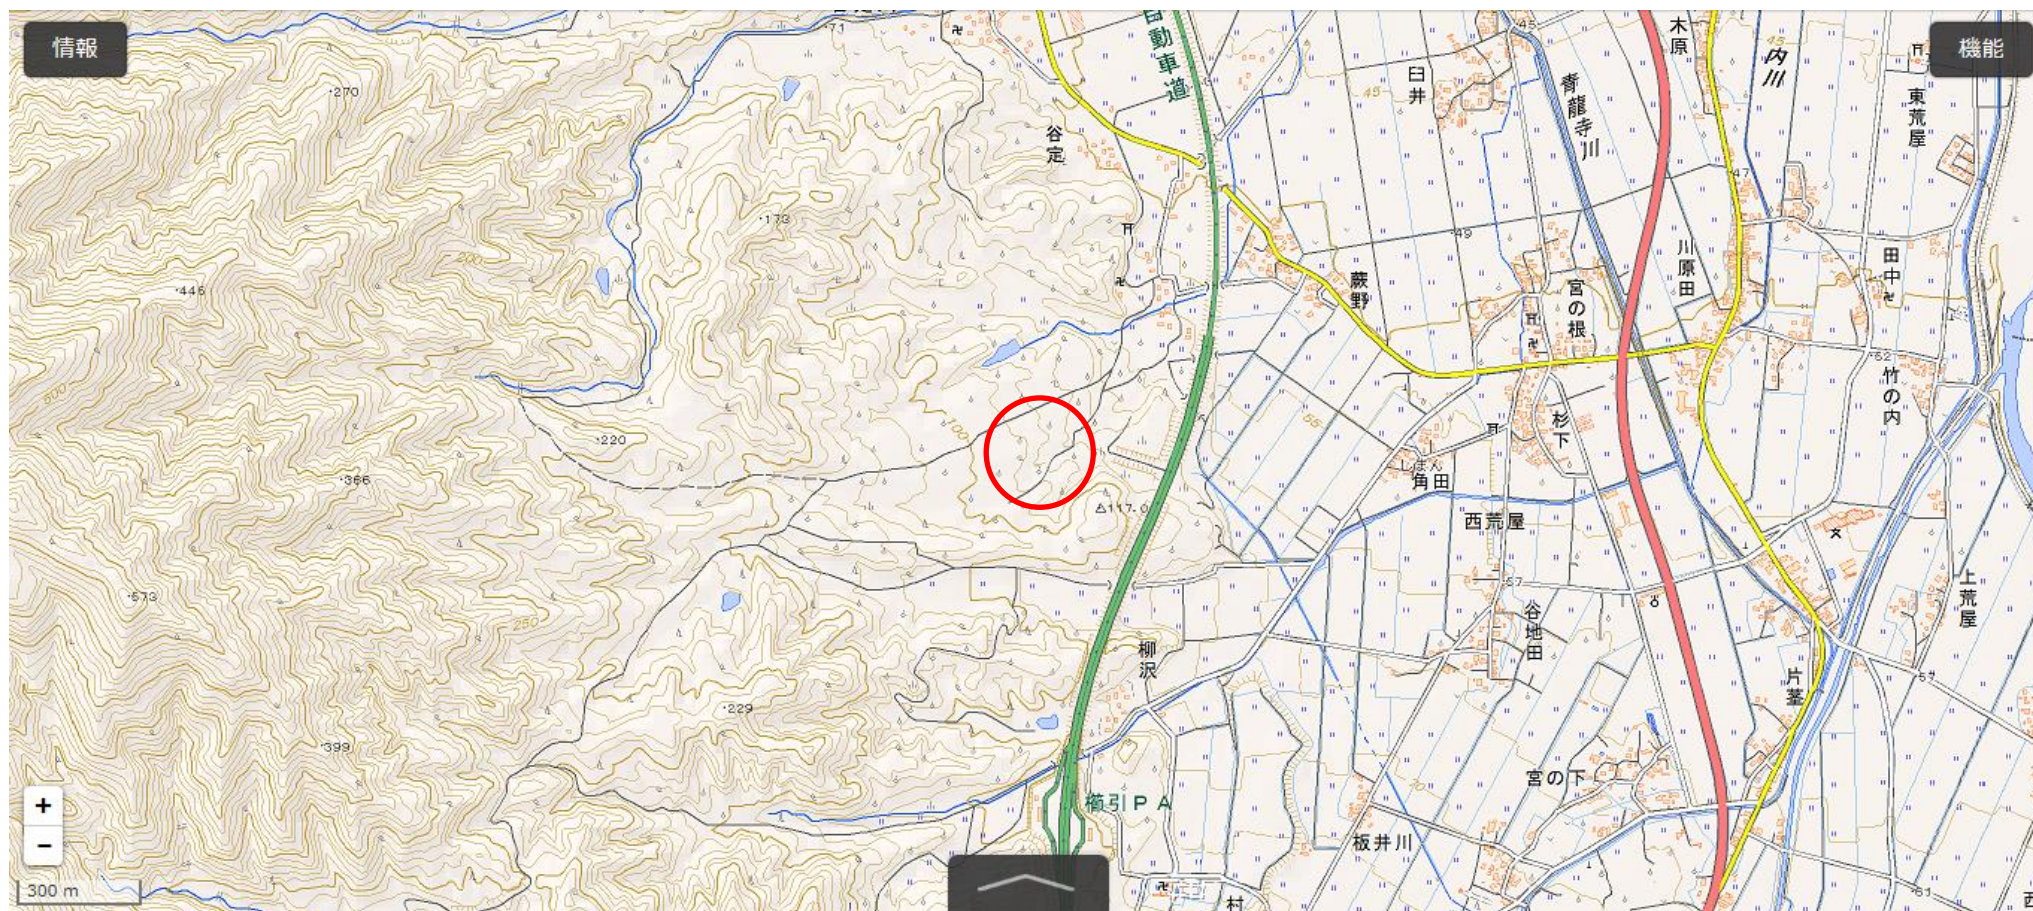

位置図

出没情報

日時	平成28年7月28日(木)
場所	谷定地内
	果樹(桃)の枝折れ、食害があったもの