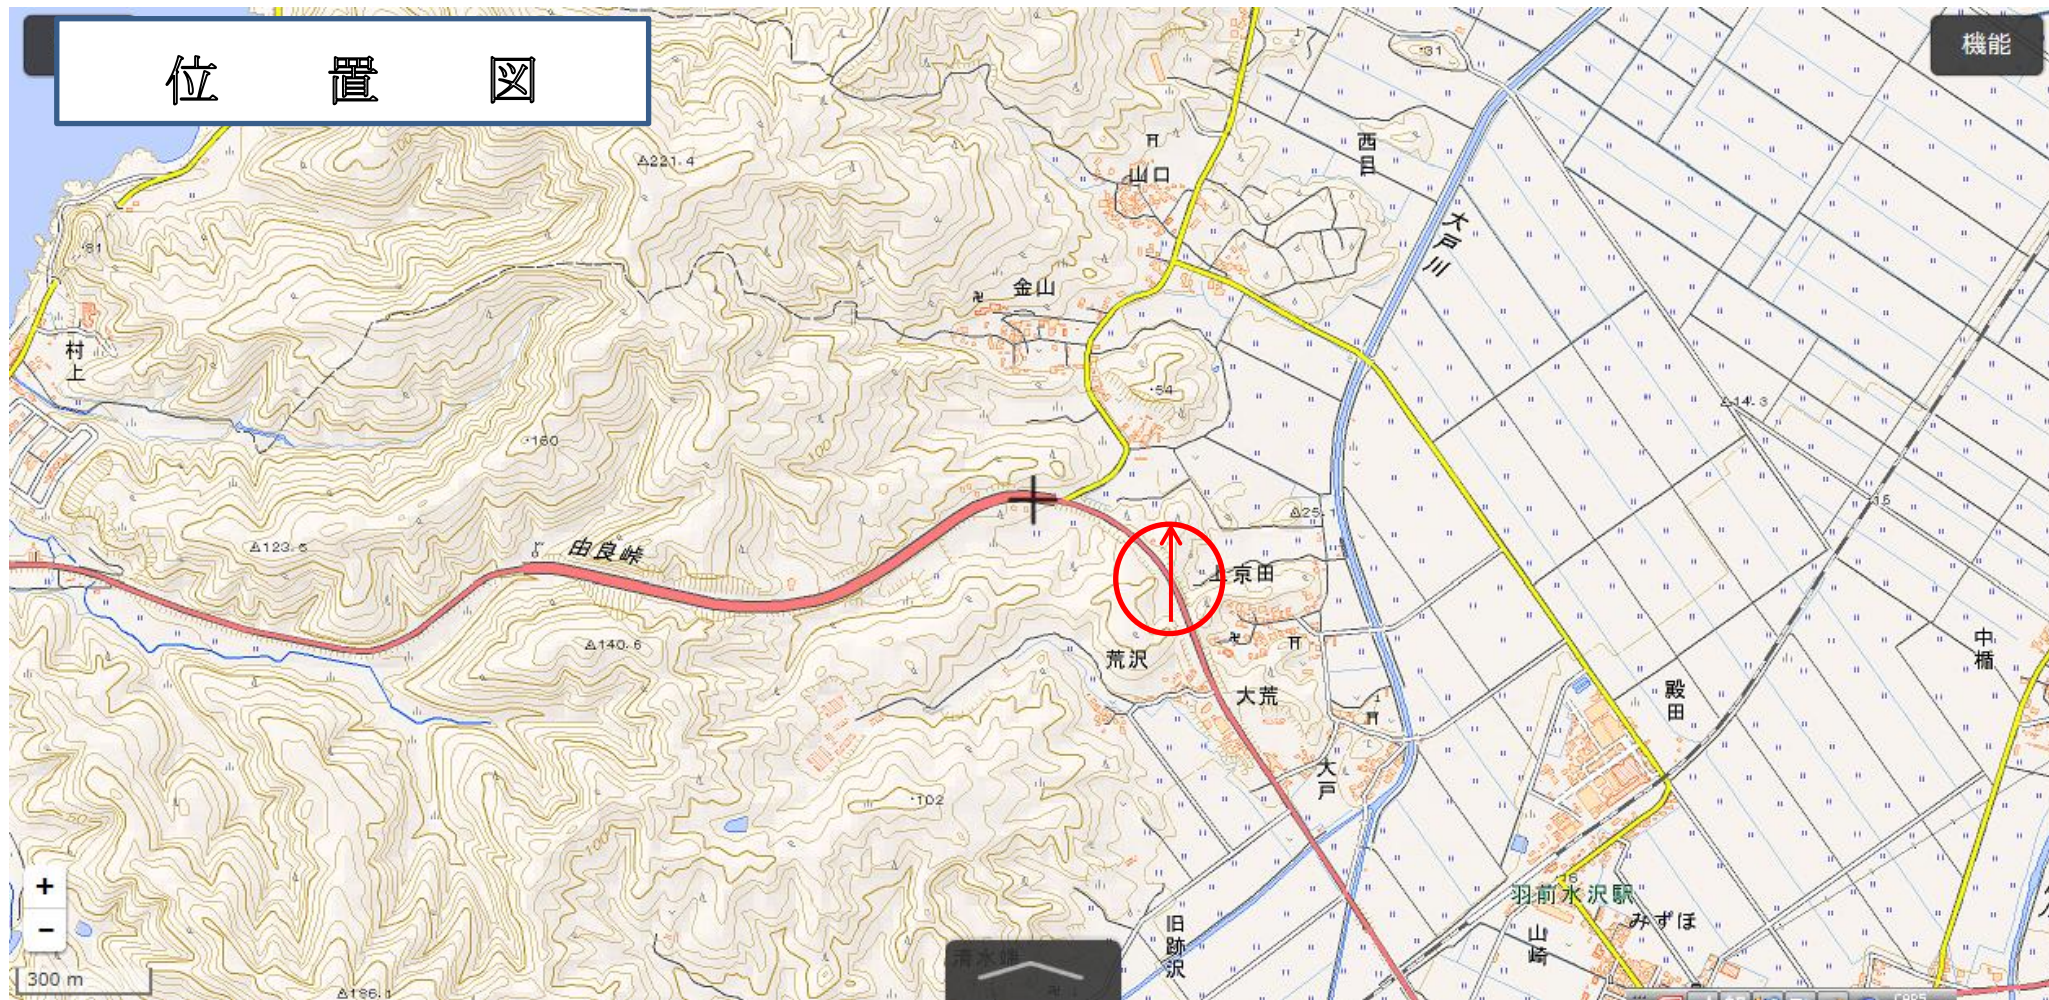

# 位置図

機能

## 出没情報

日時	平成28年10月12日(水) 午後4時30分
場所	国道7号 由良坂 金山口バス停付近
	50 cmくらいの小グマ1頭が南から北へ横切ったもの