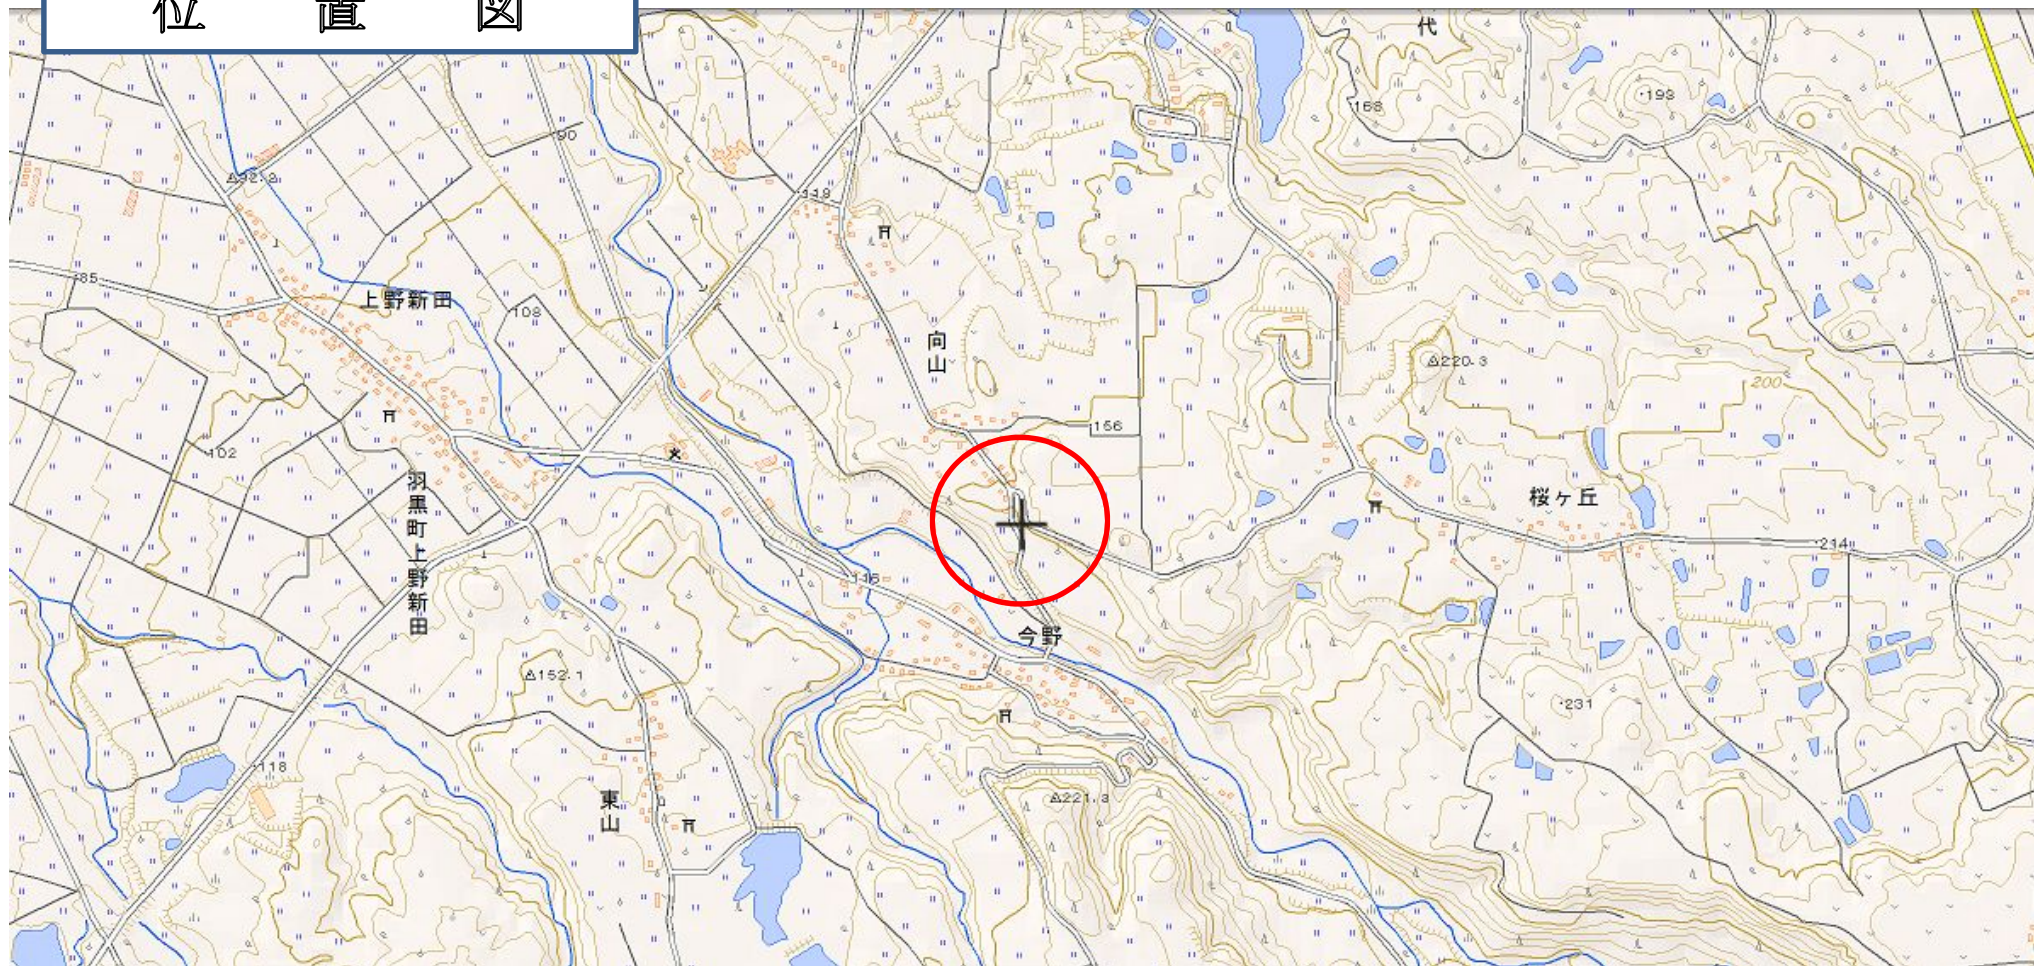

# 位置図

## 出没情報

日時	平成28年7月16日 10:00
場所	鶴岡市羽黒町川代字向山地内
	体長1mの熊1頭を集落付近で目撃。