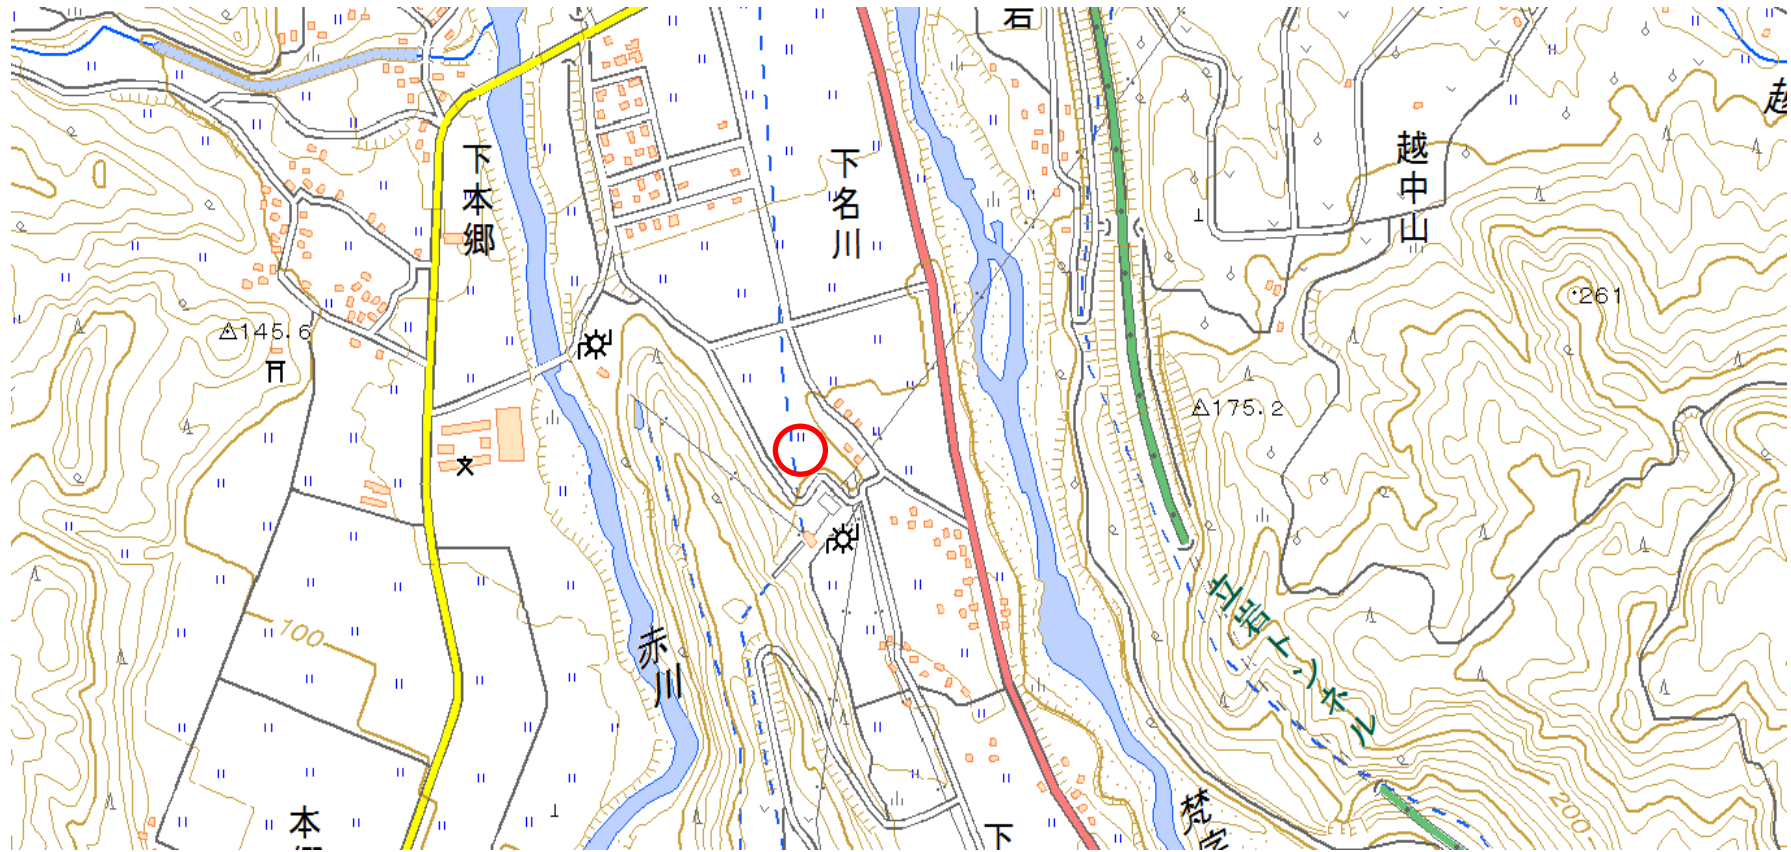

# 位置図

出没情報	
日時	平成28年9月21日～9月23日
場所	鶴岡市 下名川 地内
	山ぼどうの食害があったもの。