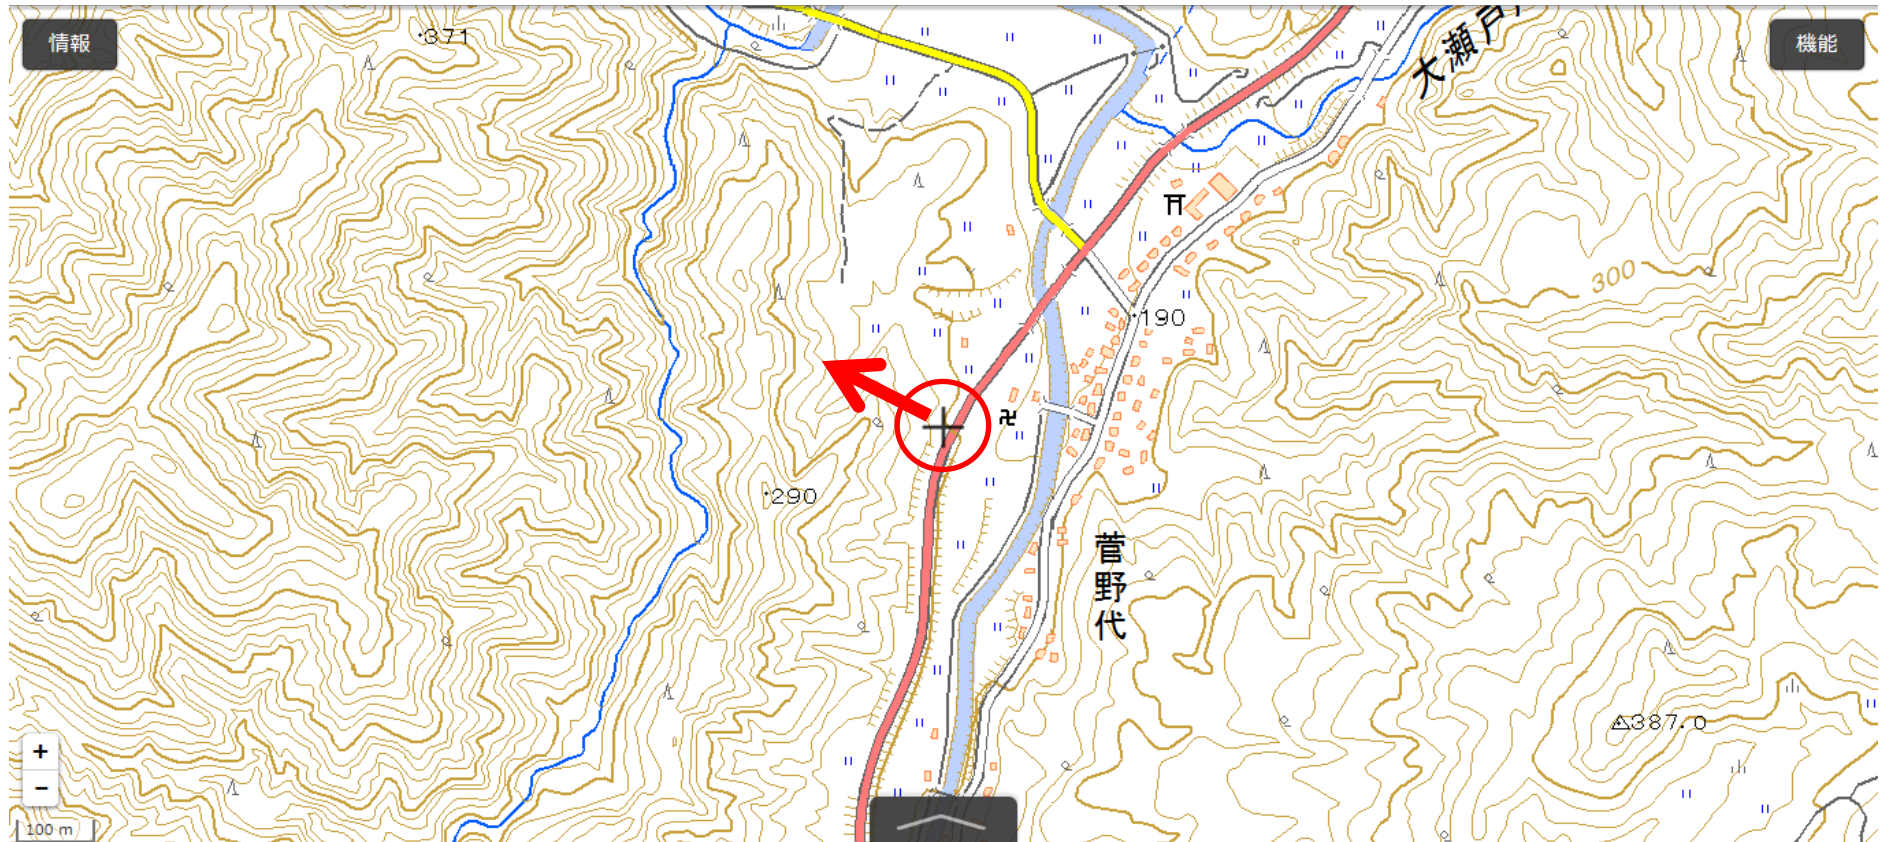

位置図

出没情報

日時 平成28年6月29日 午後5時30分ころ

場所 鶴岡市 菅野代 字 川端 地内

国道345号を南進中の市民が道路上から西側の山中に入っていくクマを目撃したもの