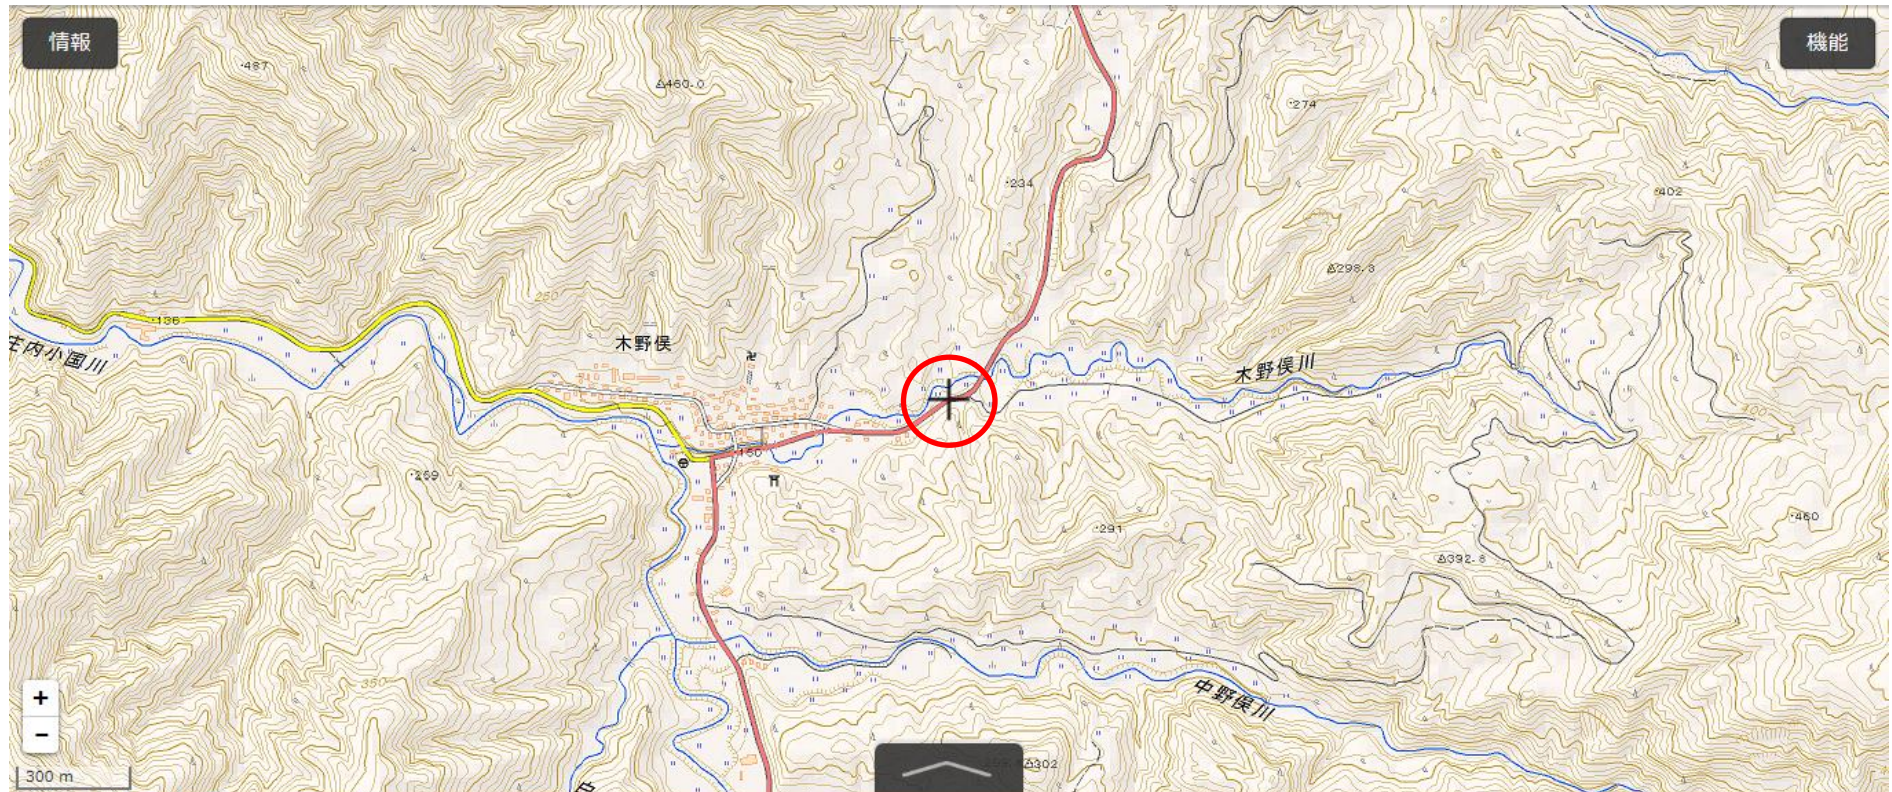

# 位置図

## 出没情報

日時	平成29年10月12日 午後10時ころ
場所	鶴岡市 木野侯 字 向田 地内
	木野侯集落の北側約100m付近で山中へ入っていくクマ一頭を目撃したもの