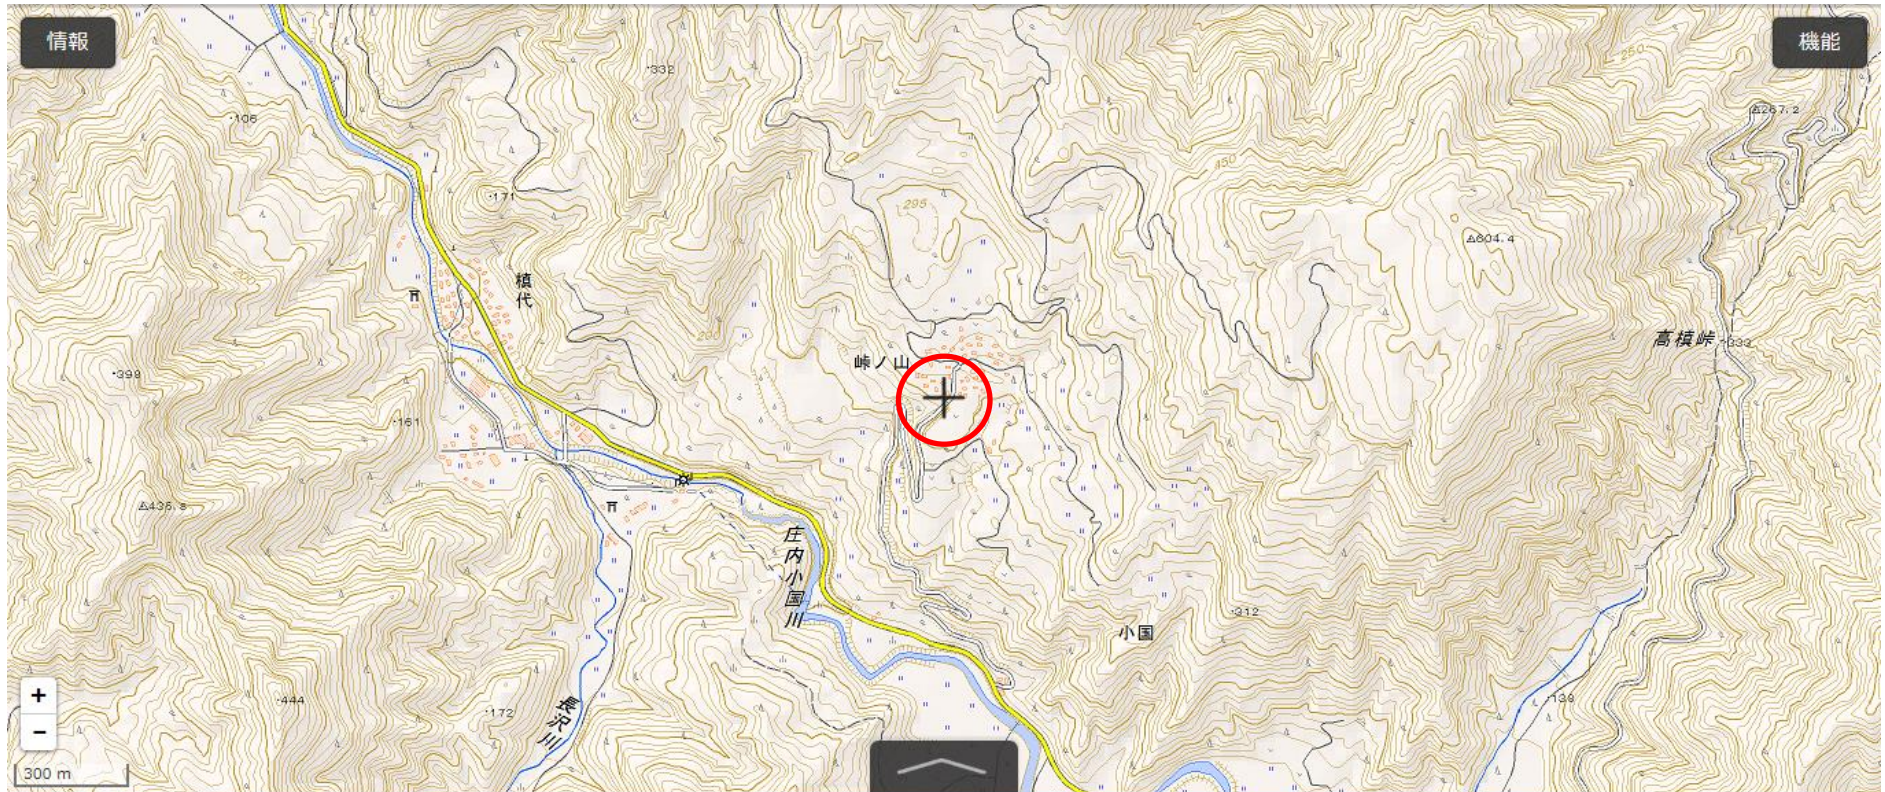

位置図

出没情報

日時	平成29年10月30日午前10時50分ころ
場所	鶴岡市小国 字 西山 地内
	峠ノ山集落内の柿の木からクマの爪痕が、その周辺からはクマの糞が確認されたもの