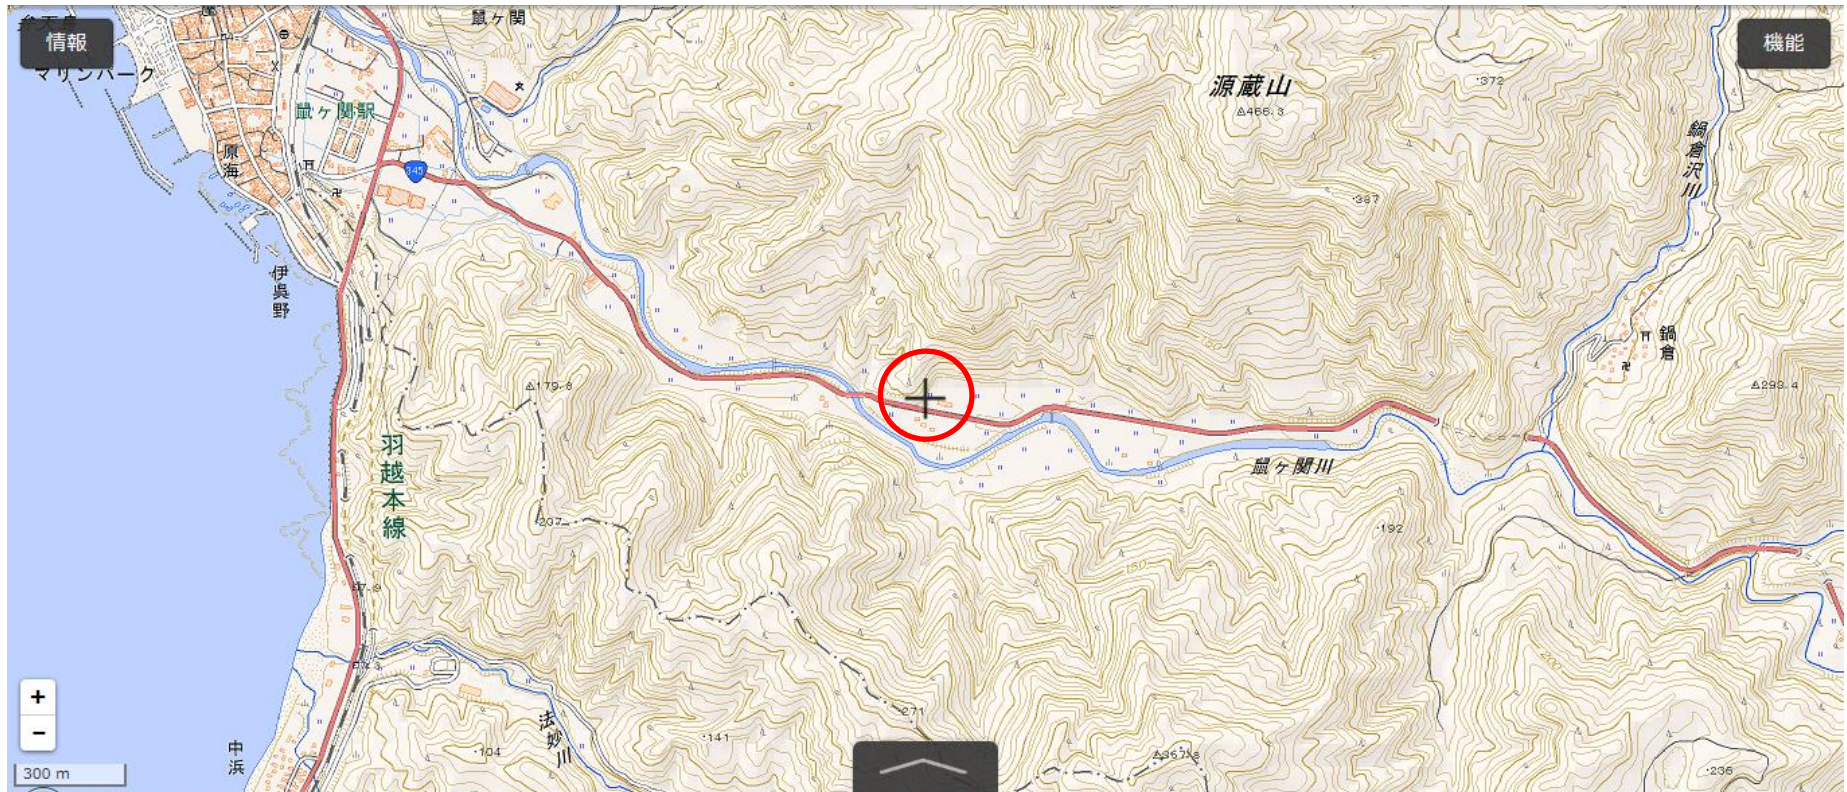

# 位置図

## 出没情報

日時	平成29年6月7日 午後8時10分ころ
場所	鶴岡市 鼠ヶ関 字 橋掛 地内
	国道345号を走行中に、体長約1.0mのクマ一頭を目撃したもの。