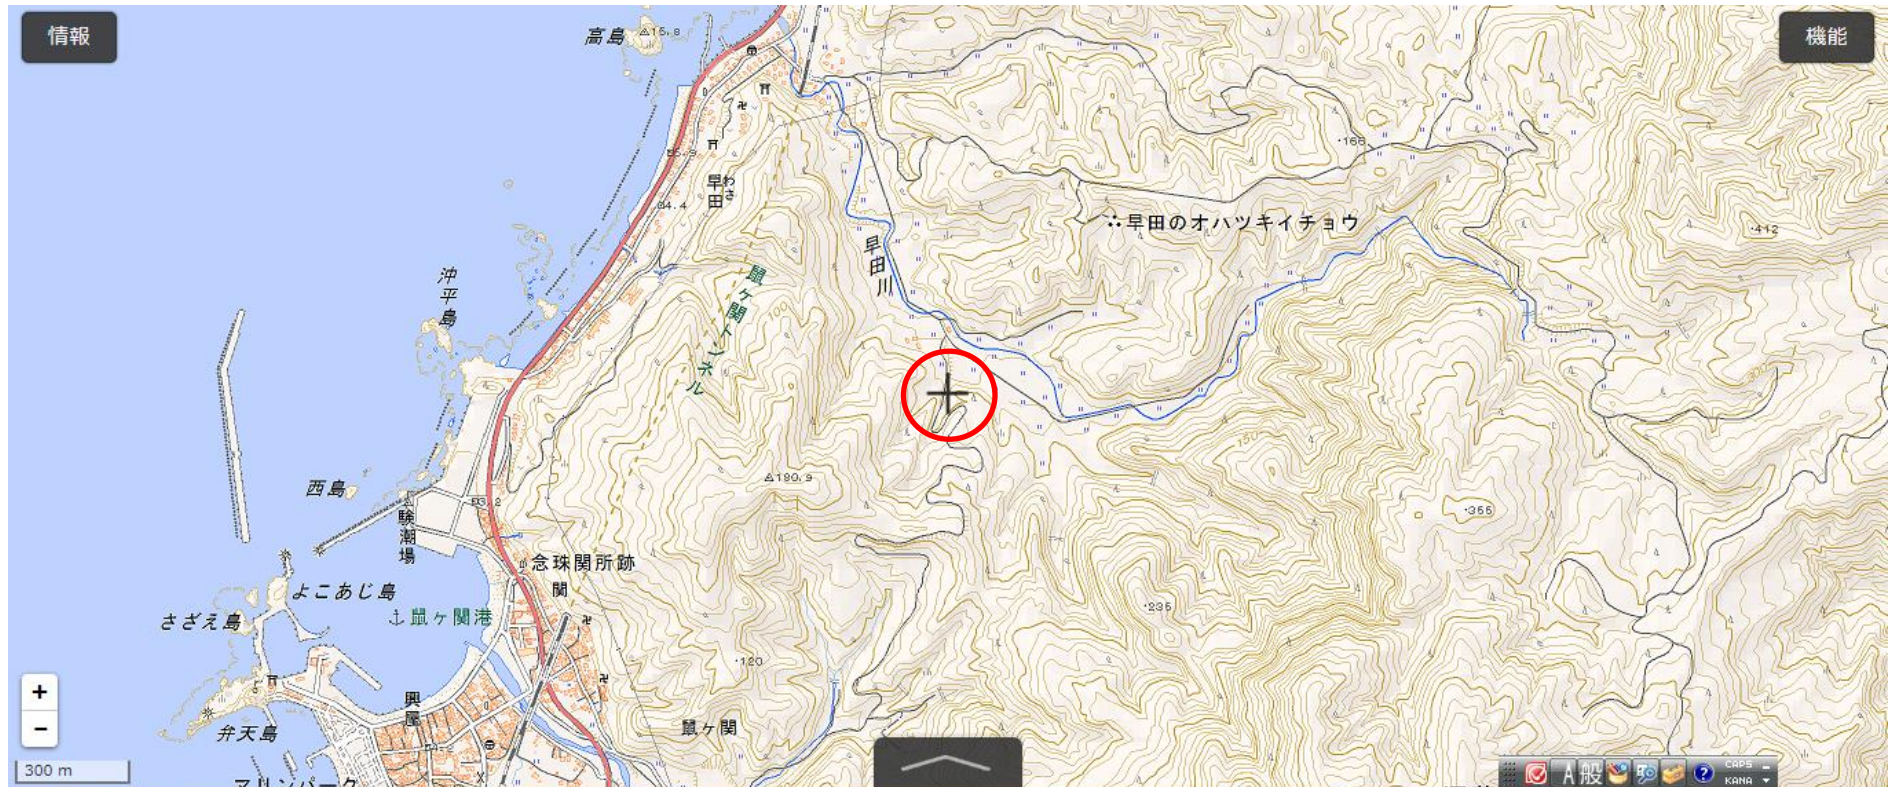

# 位置図

## 出没情報

日時	平成29年7月1日 午後4時30分ころ
場所	鶴岡市 早田 字 山添 地内
	集落から約800m離れた農地で、体長約1.2mのクマー頭を目撃したもの。