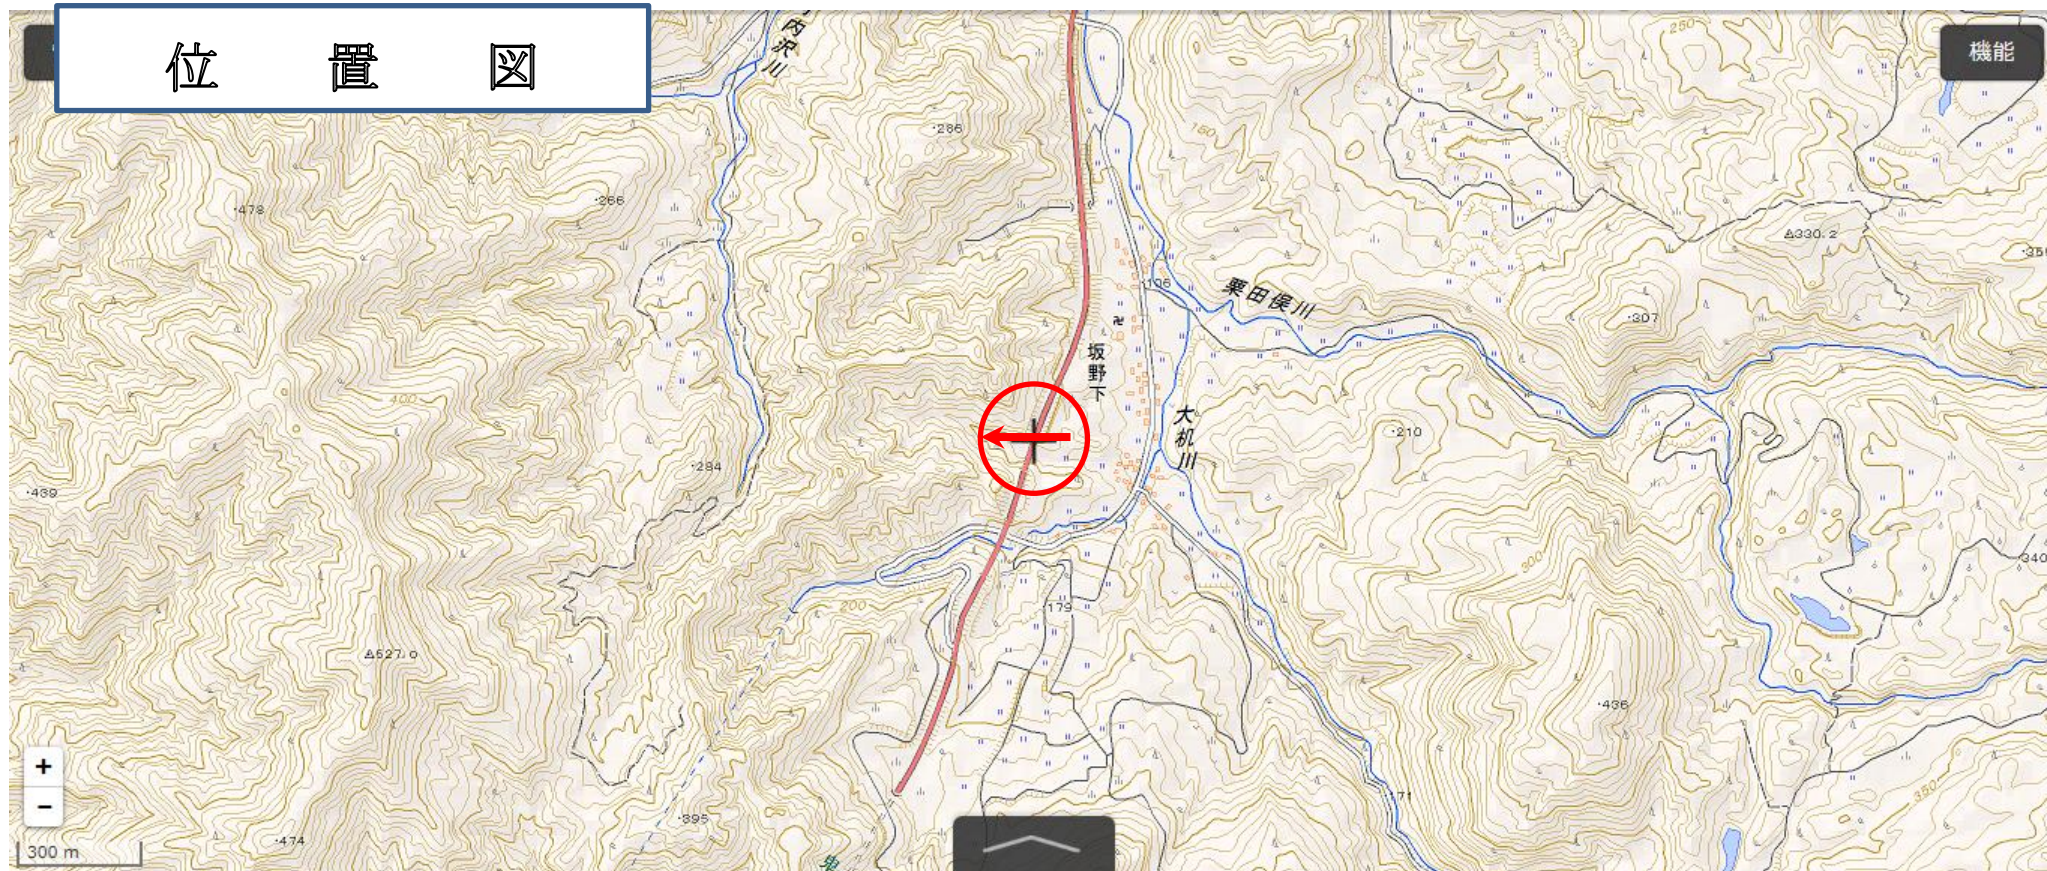

# 位置図

## 出没情報

日時	平成 29 年 5 月 7 日 午前 7 時 23 分頃
場所	鶴岡市坂野下地内
	国道 345 号線鬼坂バイパス六郎沢橋北端を 体長 1.5mクマ 1 頭が、東から西に道路を横断 したのを目撃