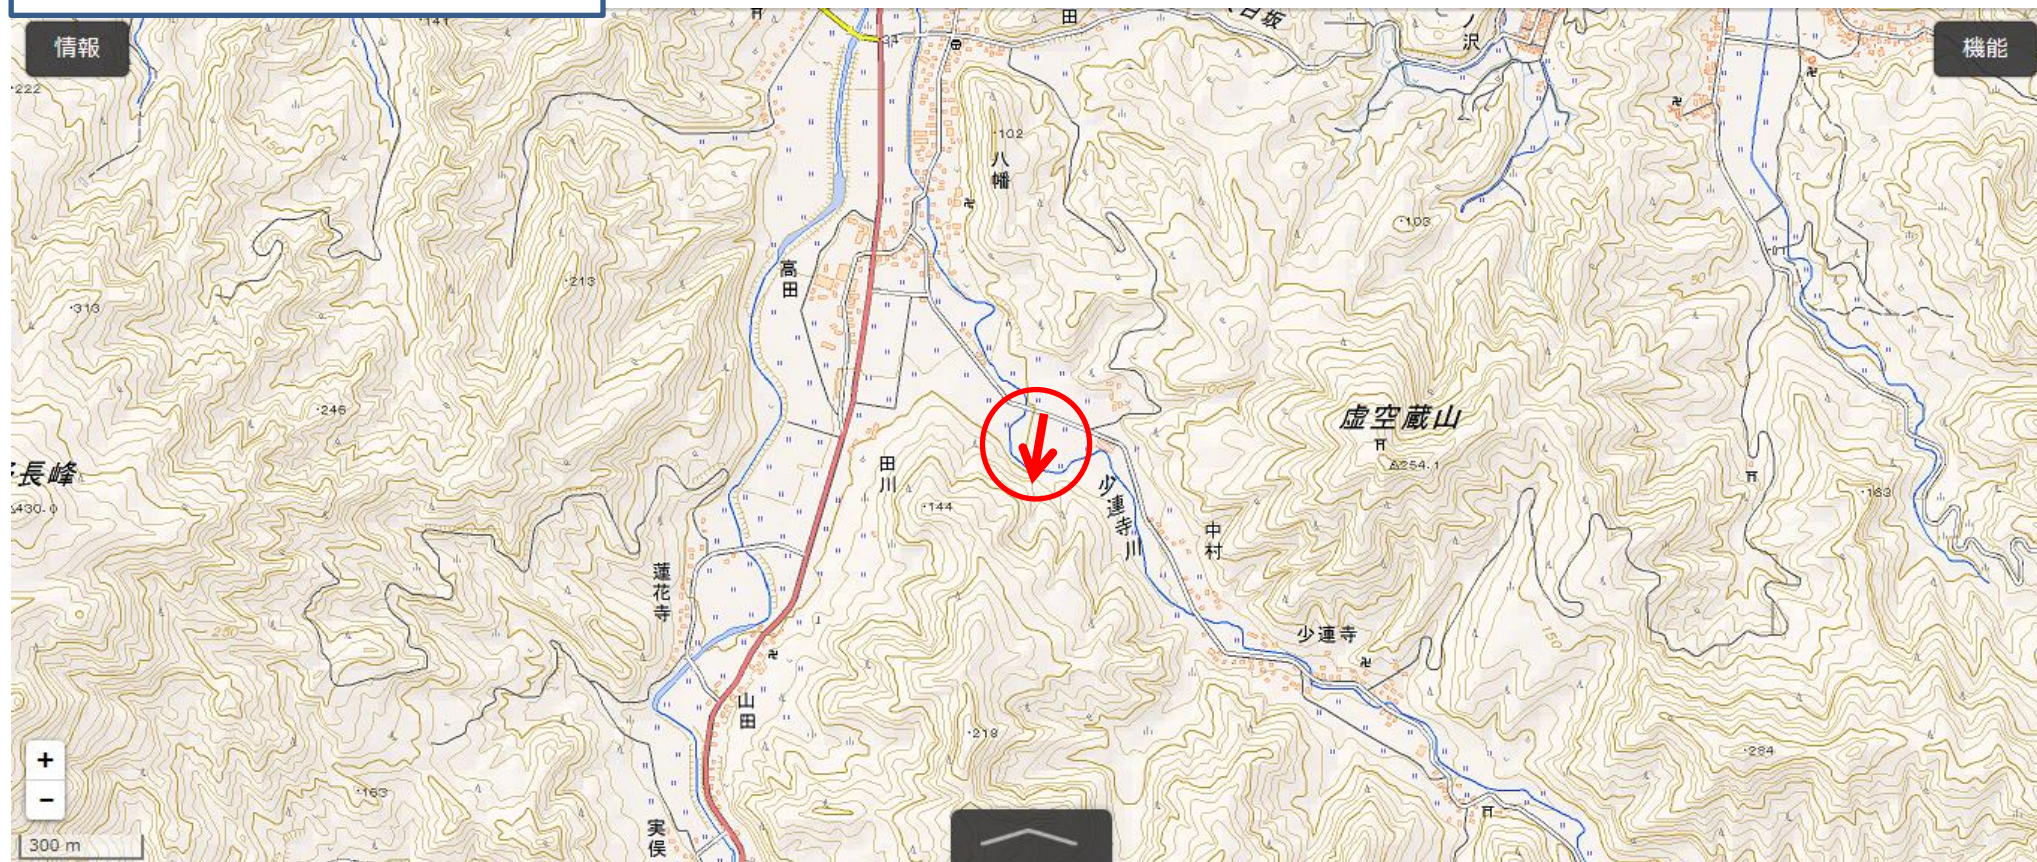

位置図

出没情報

日時	平成29年6月12日(月)15時10分頃
場所	田川地内 大正橋付近
	市道少連寺・長滝・東目線 大正橋付近の南側水田のあぜ道を南側に移動する体長約1mのクマ1頭を目撃したもの。クマは、南側の山中に入って行った。