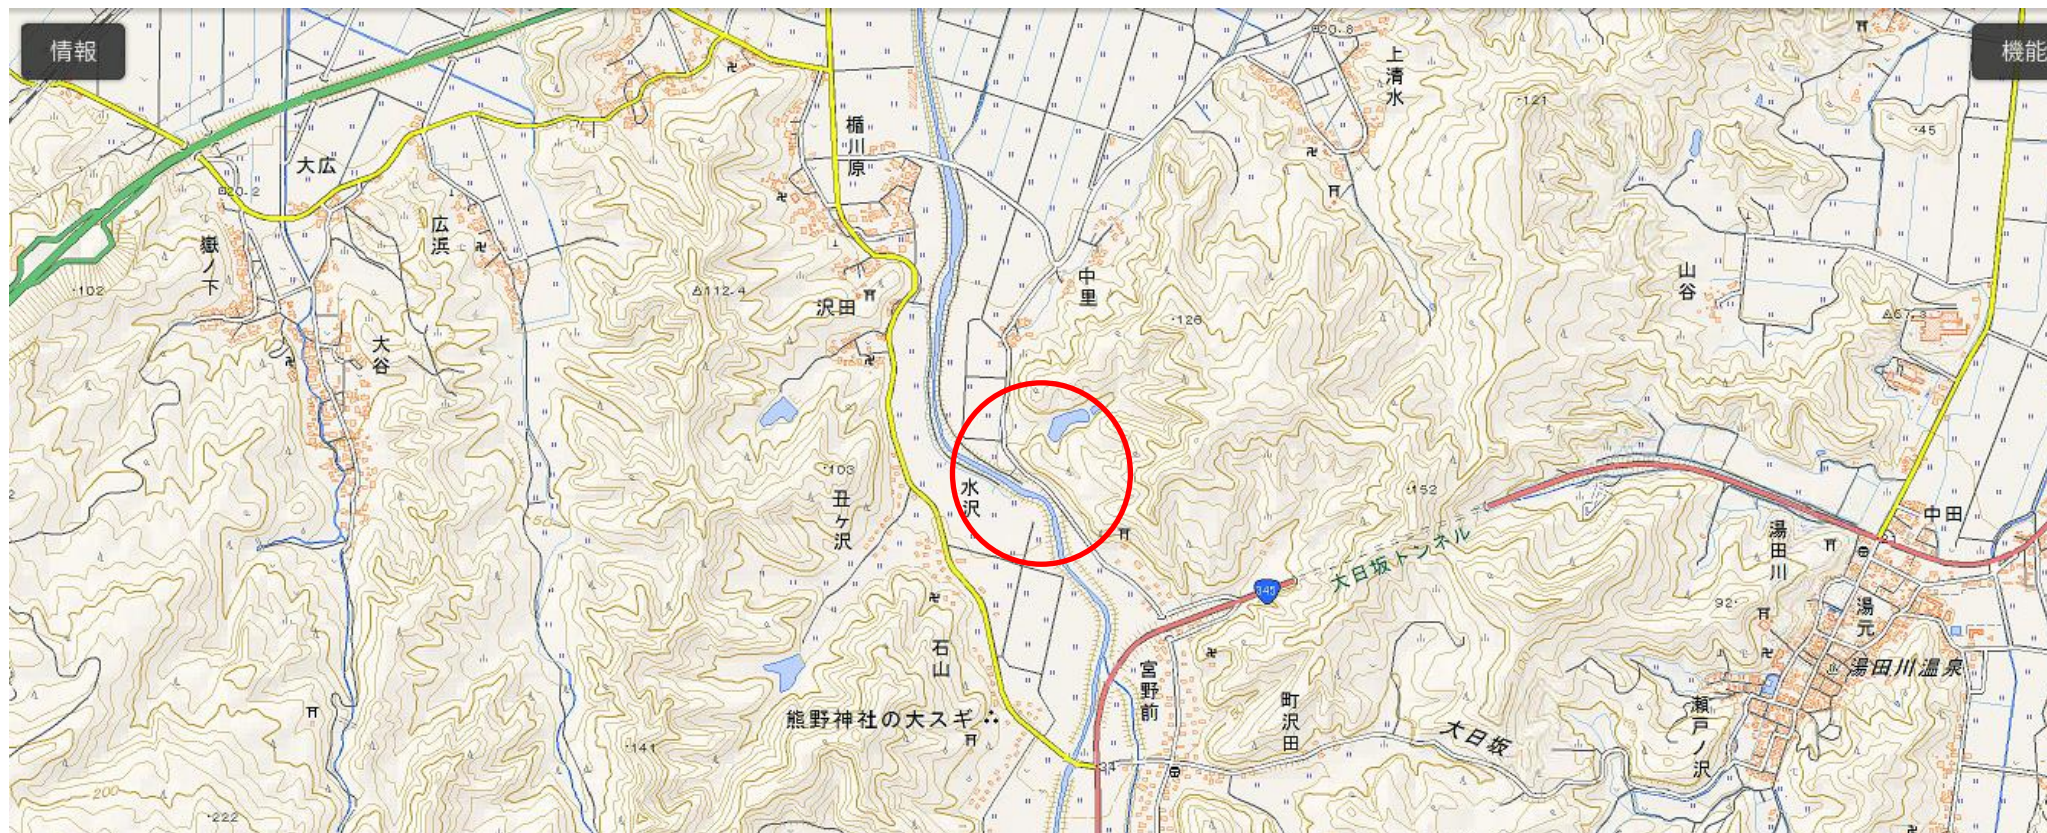

位置図

出没情報

日時	平成28年7月13日 20時30分頃
場所	鶴岡市中里地内
	体長約1.2mのクマー頭が、山中に入って行くのを目撃したもの