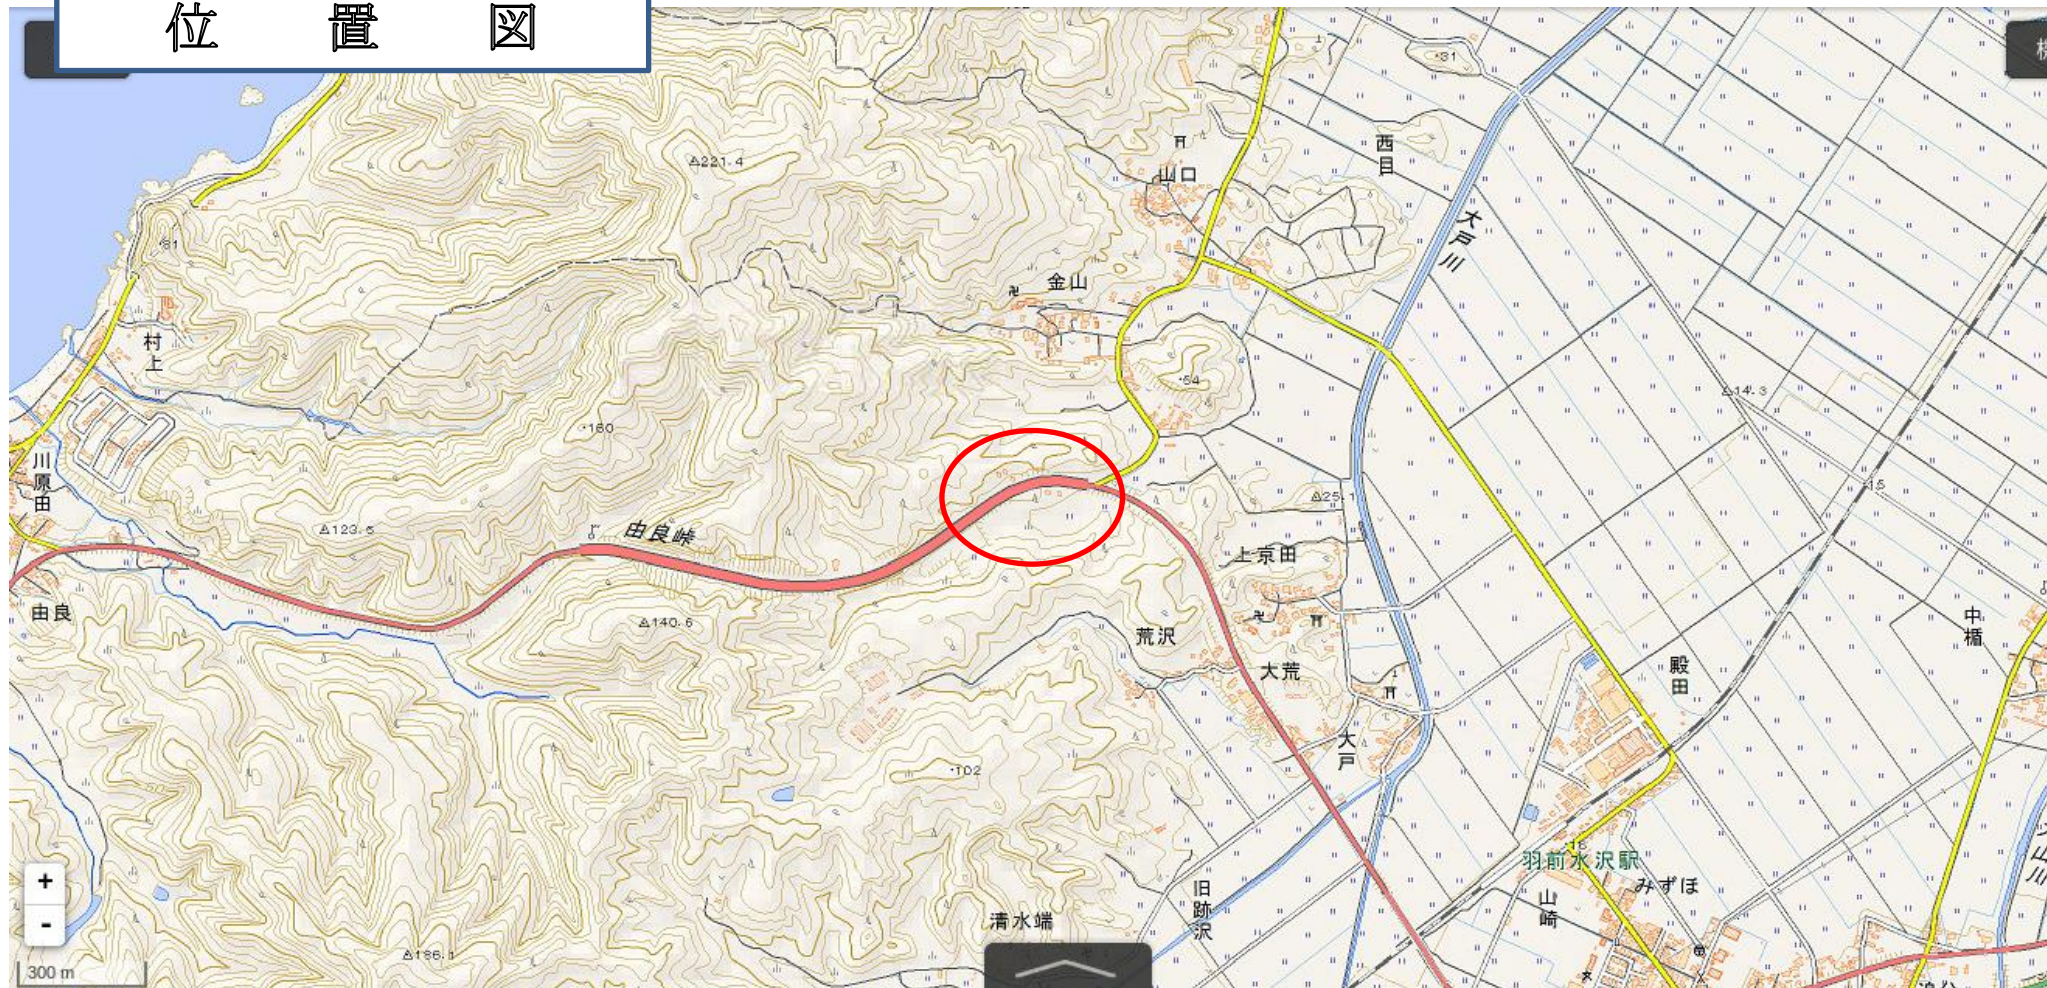

# 位置図

## 出没情報

|    |                           |
|----|---------------------------|
| 日時 | 平成29年7月27日 午後7時30分頃       |
| 場所 | 鶴岡市西目地内                   |
|    | 国道7号線の歩道付近を歩くクマー頭が目撃されたもの |