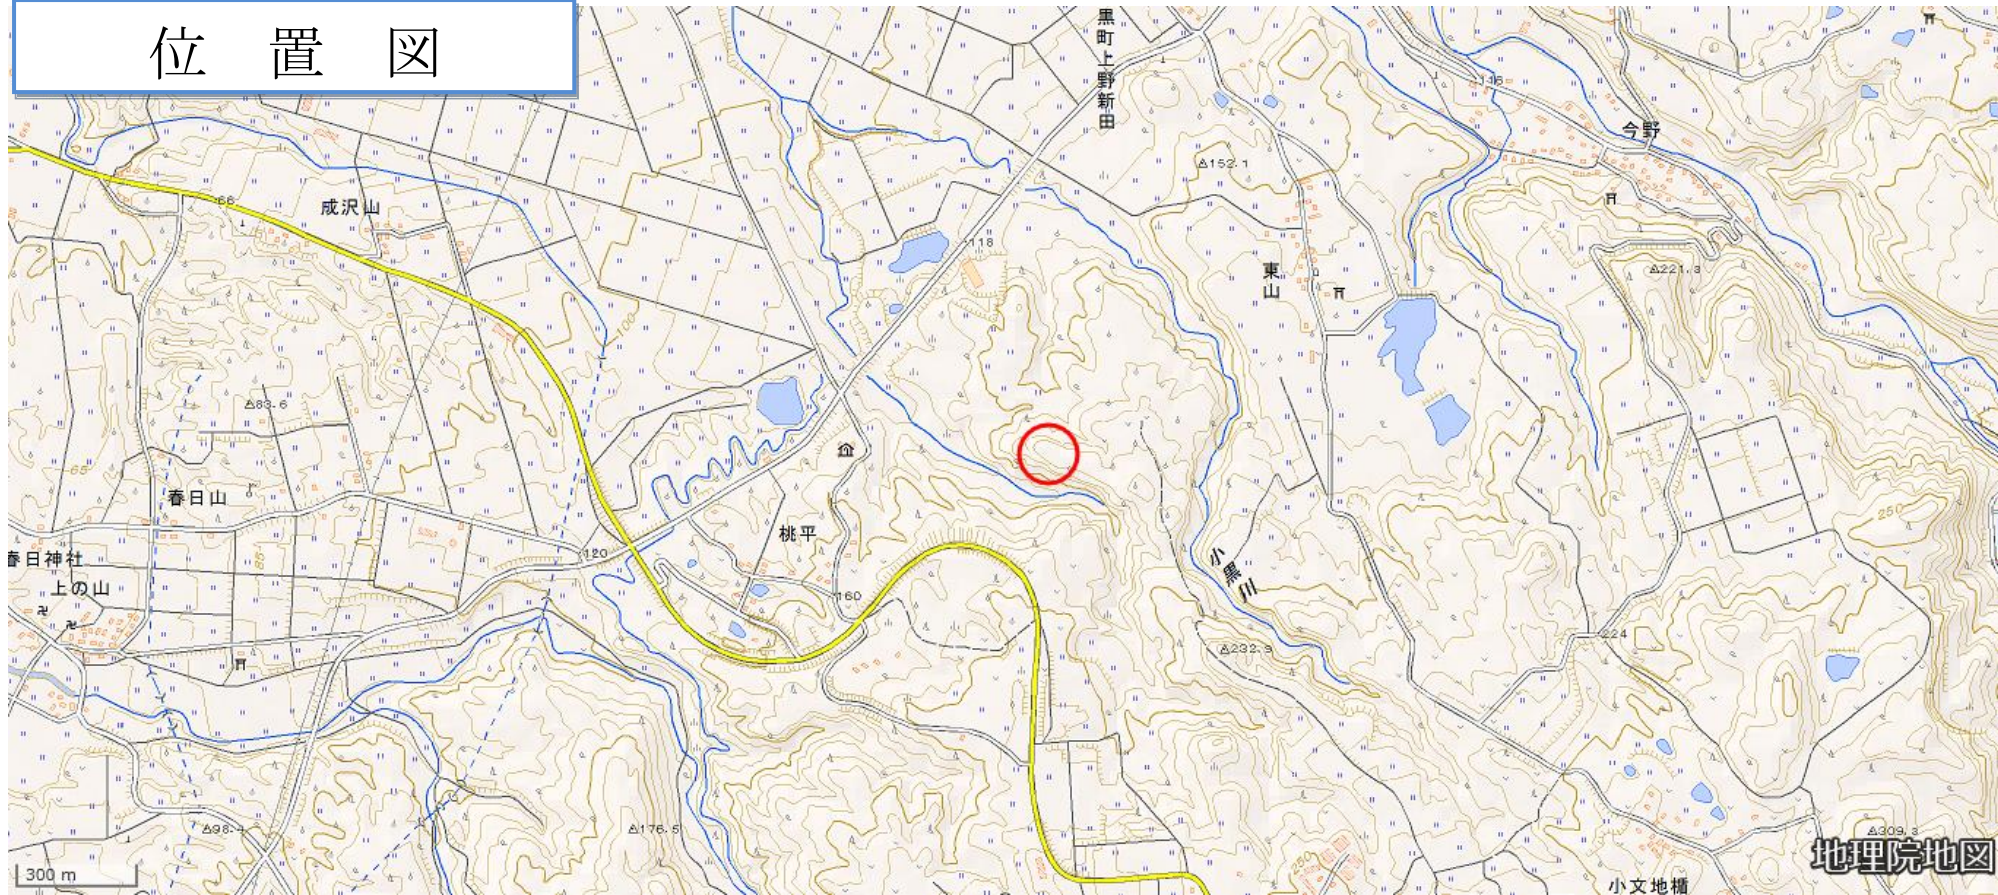

位置図

出没情報

日時

平成 29 年 10 月 19 日

場所

鶴岡市たらのき代字早坂 地内

樹園地内とその周辺でクマの糞とクマの通った痕跡を発見したもの