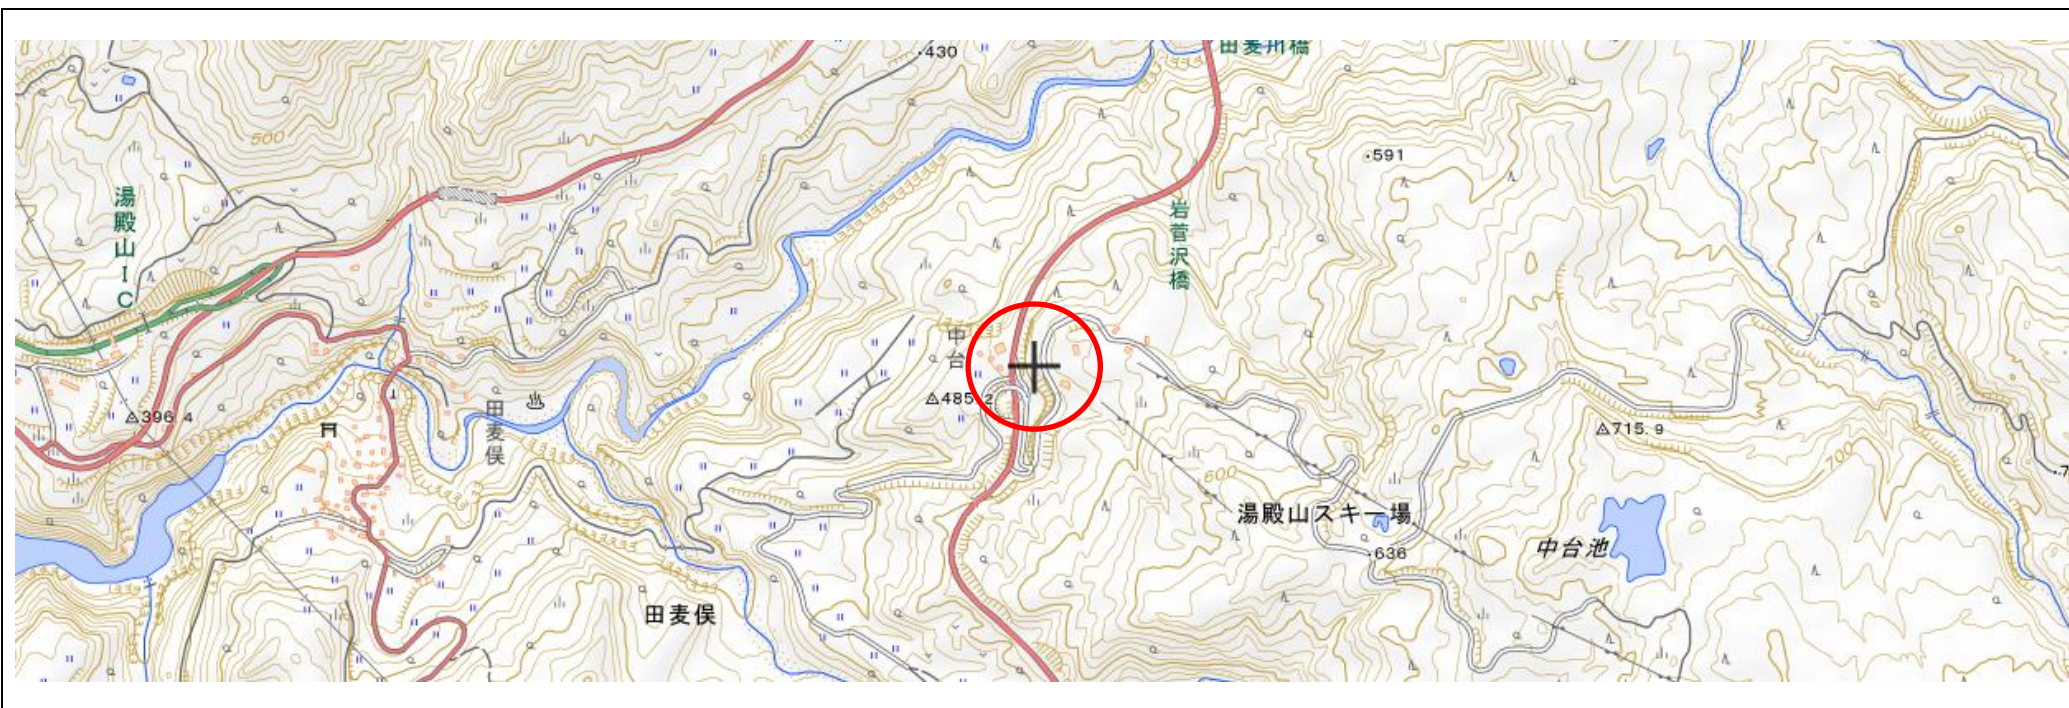

位置図

出没情報

日時	令和2年7月20日 13時45分
場所	鶴岡市田麦侯字六十里山地内
状況	ヒュッテ六十里付近の国道112号の路上でスキー場側へ登っていくクマ1頭を目撃。