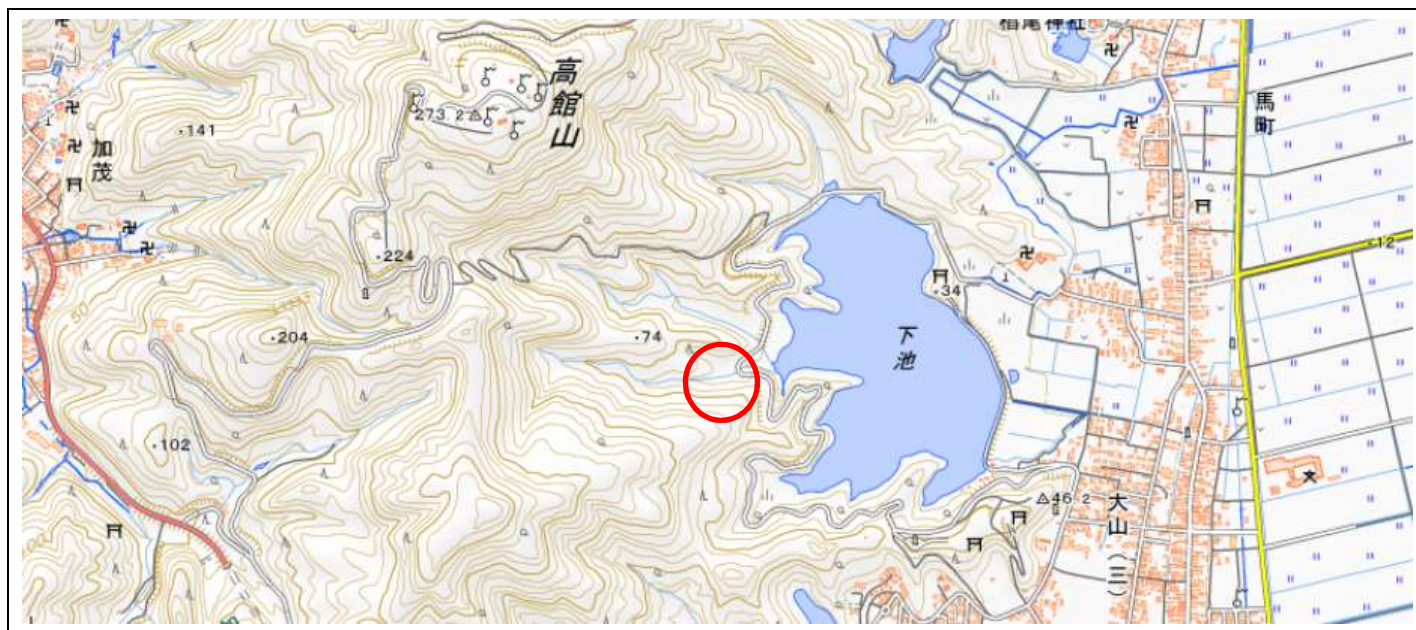

# 位置図

## 出没情報

日時	令和2年7月26日 6:20頃
場所	鶴岡市大山地内
	下池湖畔道路より50mほど瀬ヶ沢コースに入り、 南側の斜面にクマを目撃。