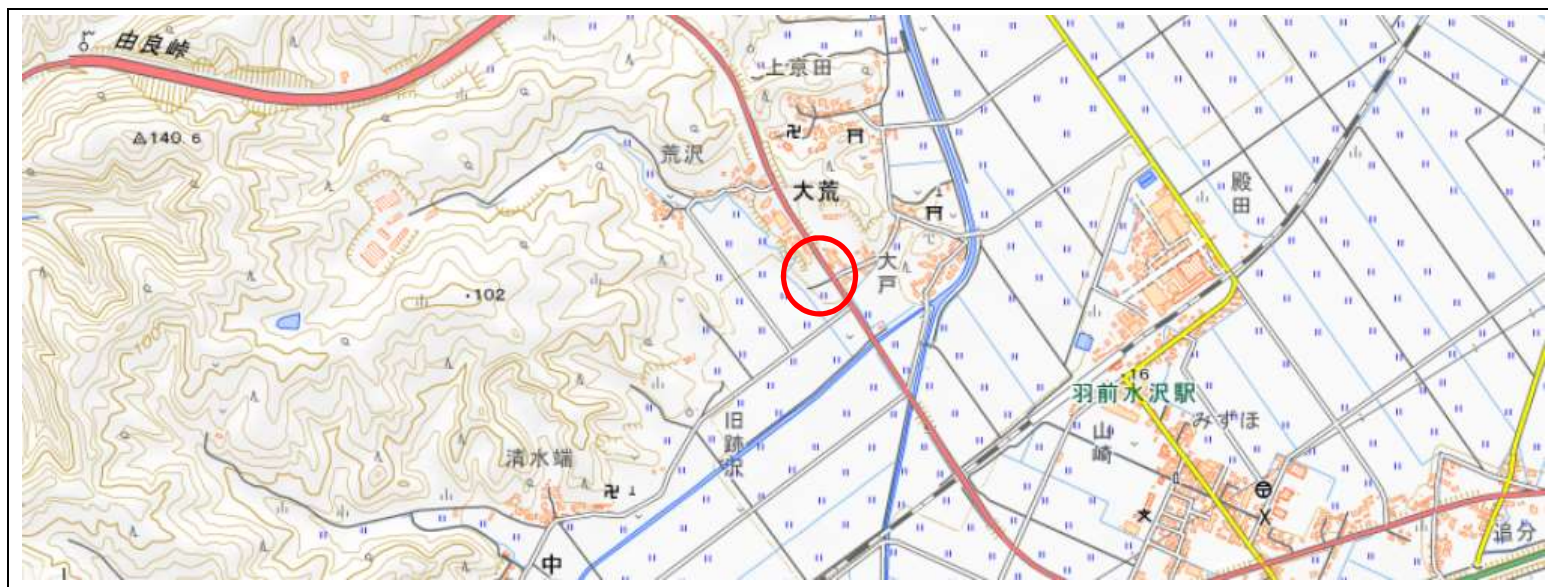

位置図

出没情報

日時

令和2年10月8日 10:45

場所

鶴岡市大荒地内

小学校3階より大荒方面にクマを目撃して通報した。
農政課により栗の木の枝折れを確認。