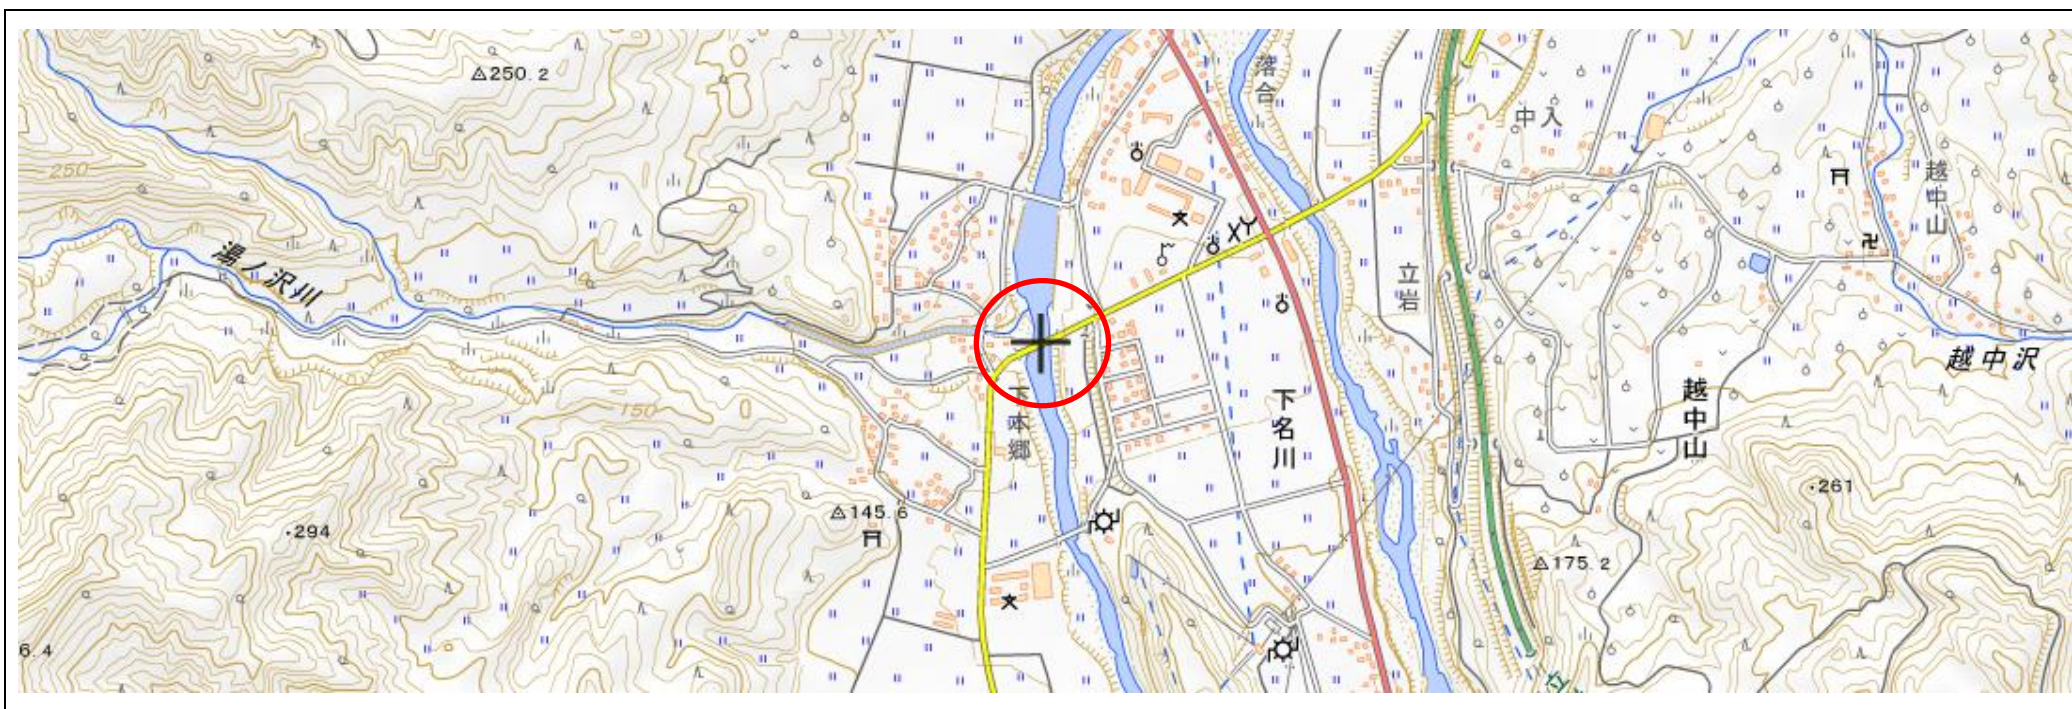

位置図

出没情報

日時	令和2年10月11日 21時42分
場所	鶴岡市下名川・本郷地内
状況	県道44号余目温泉線本郷橋にてクマを目撃。