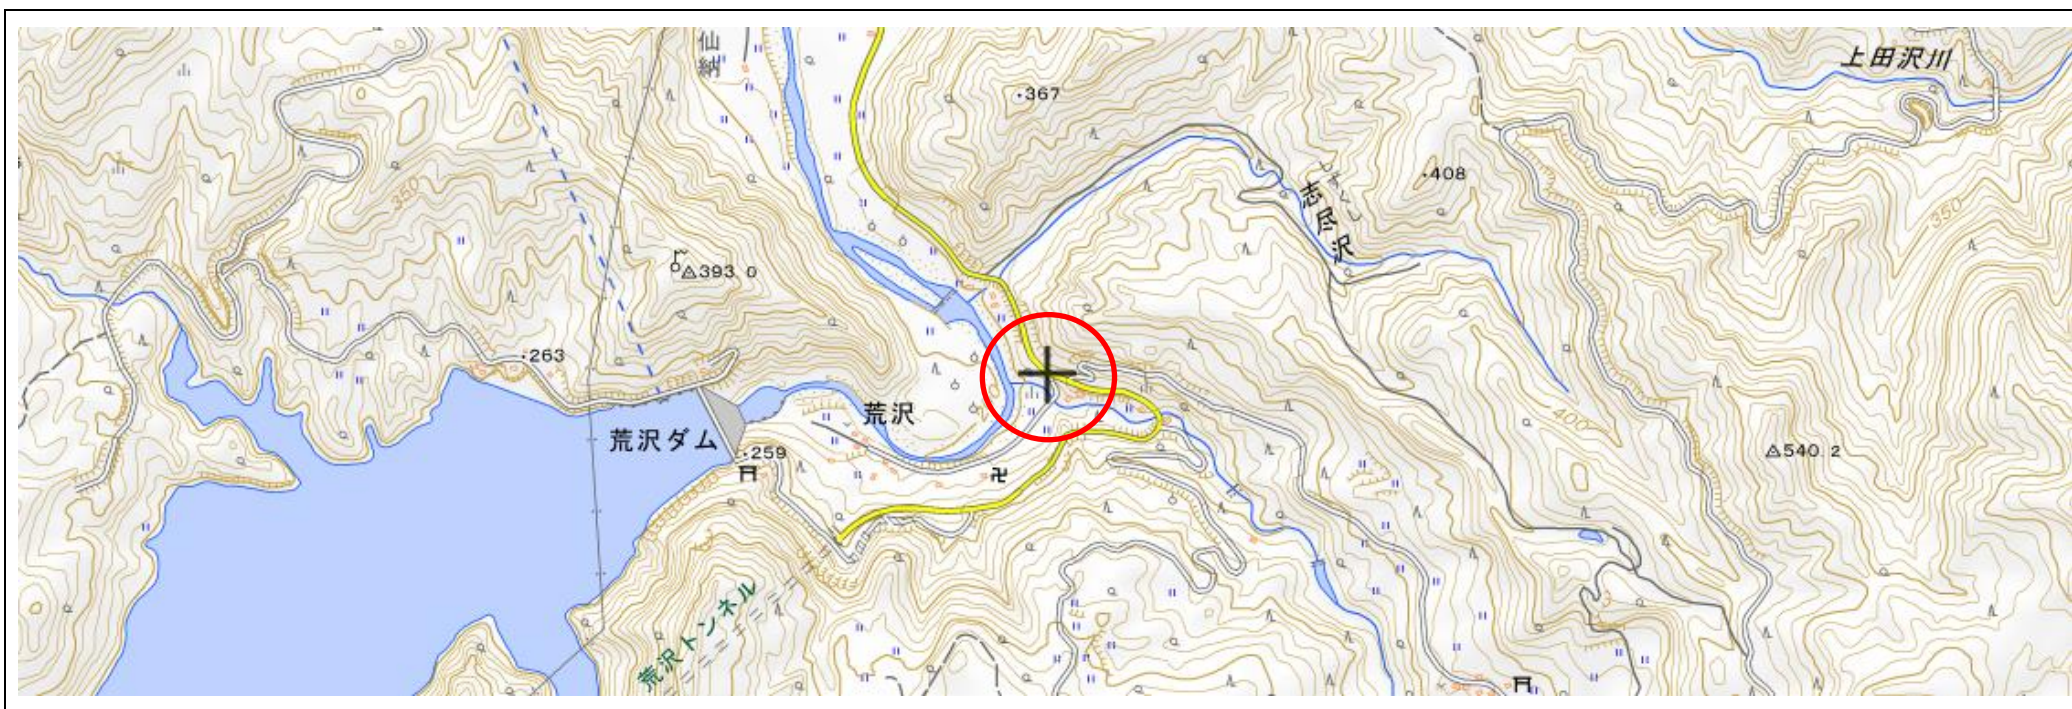

位置図

出没情報

日時	令和2年10月13日 20時30分
場所	鶴岡市荒沢地内
状況	県道鶴岡村上線荒沢地内の路上でクマ1頭を目撃。