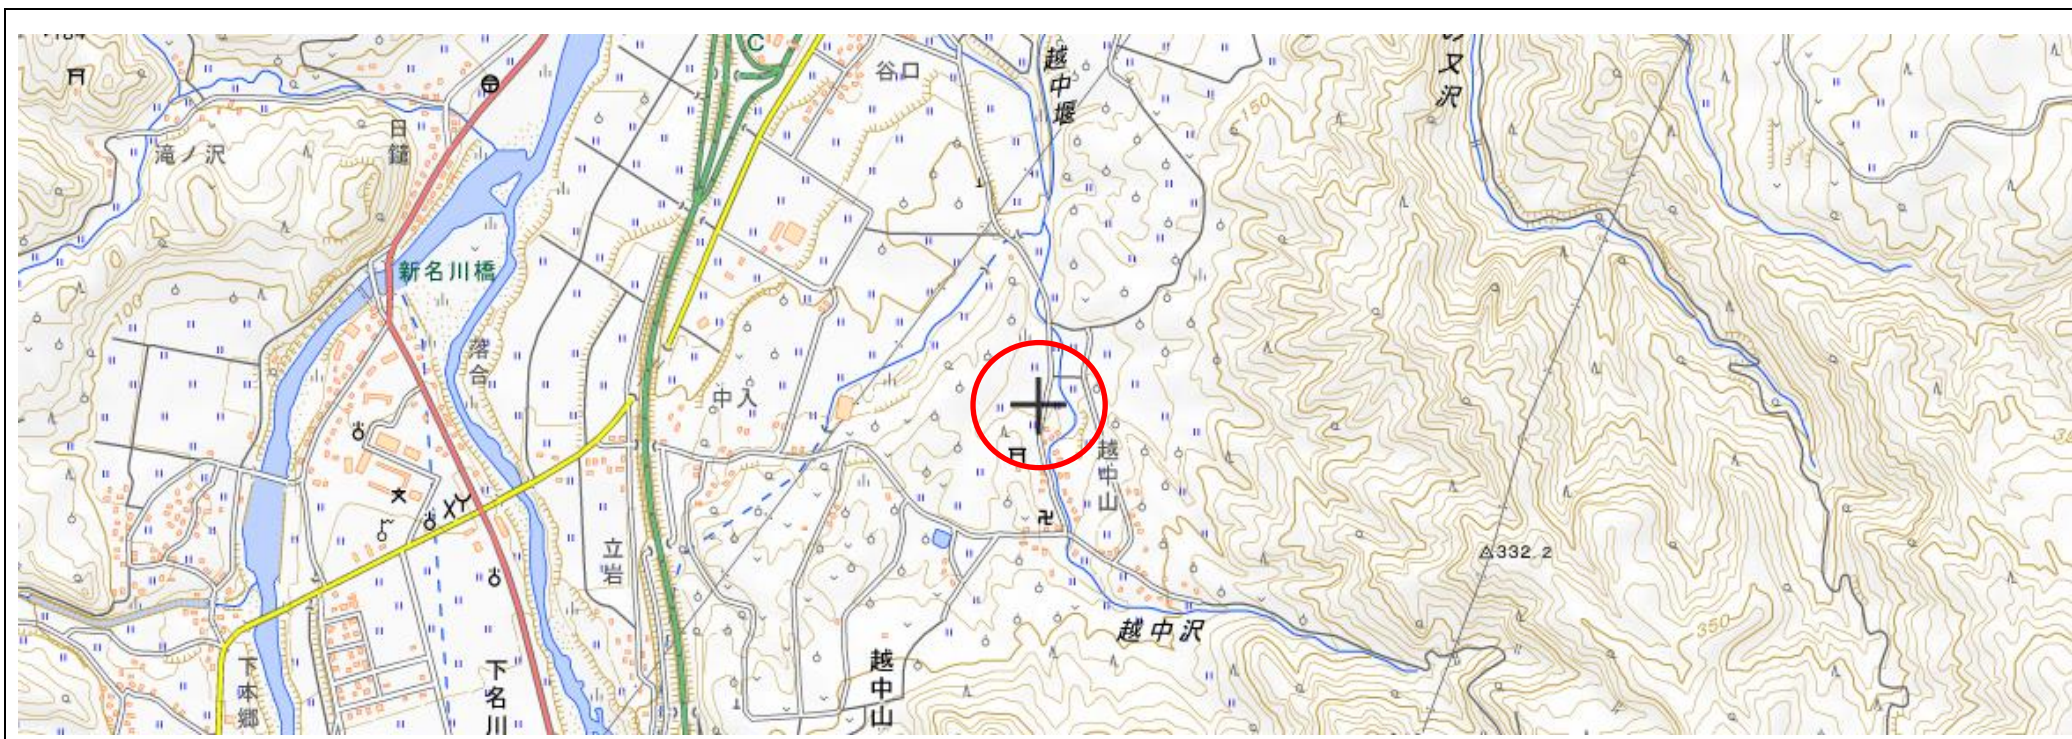

位置図

出没情報

日時	令和2年10月17日 11時10分
場所	鶴岡市越中山字西山田地内
状況	新山神社北側に位置する民家脇の田から北東の林地へ向かう成獣のクマ1頭を目撃。クマは山側へ上がっていった。