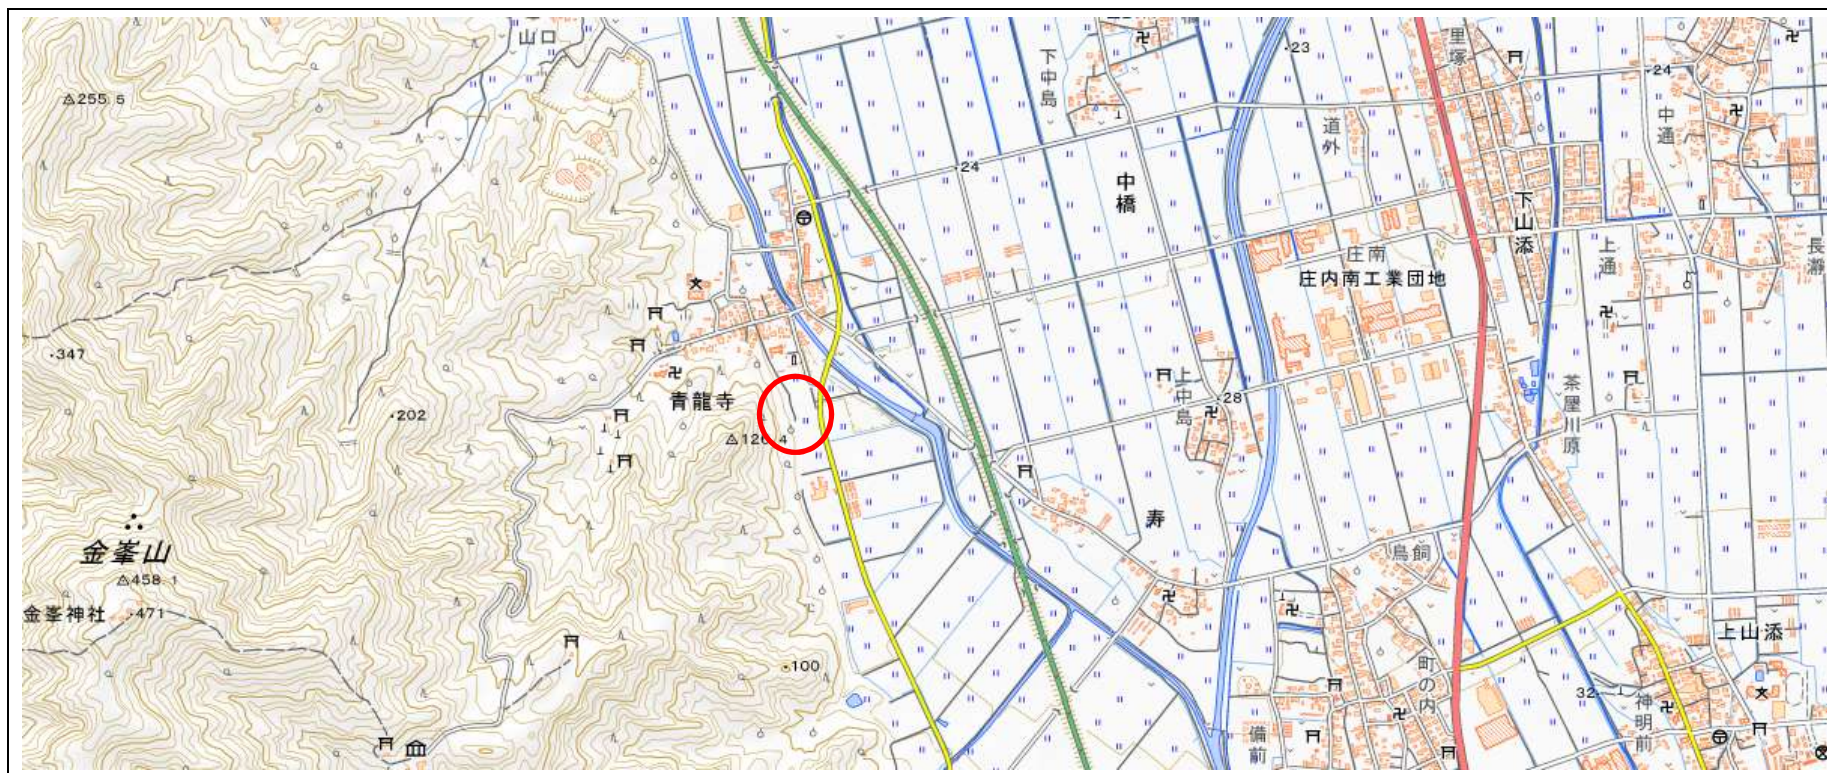

位置図

出没情報

日時	令和2年10月20日 夜間
場所	鶴岡市青龍寺地内
	黄金保育園より100メートルほど南の農道にクマのフン（栗を食べたもの）が見つかった。