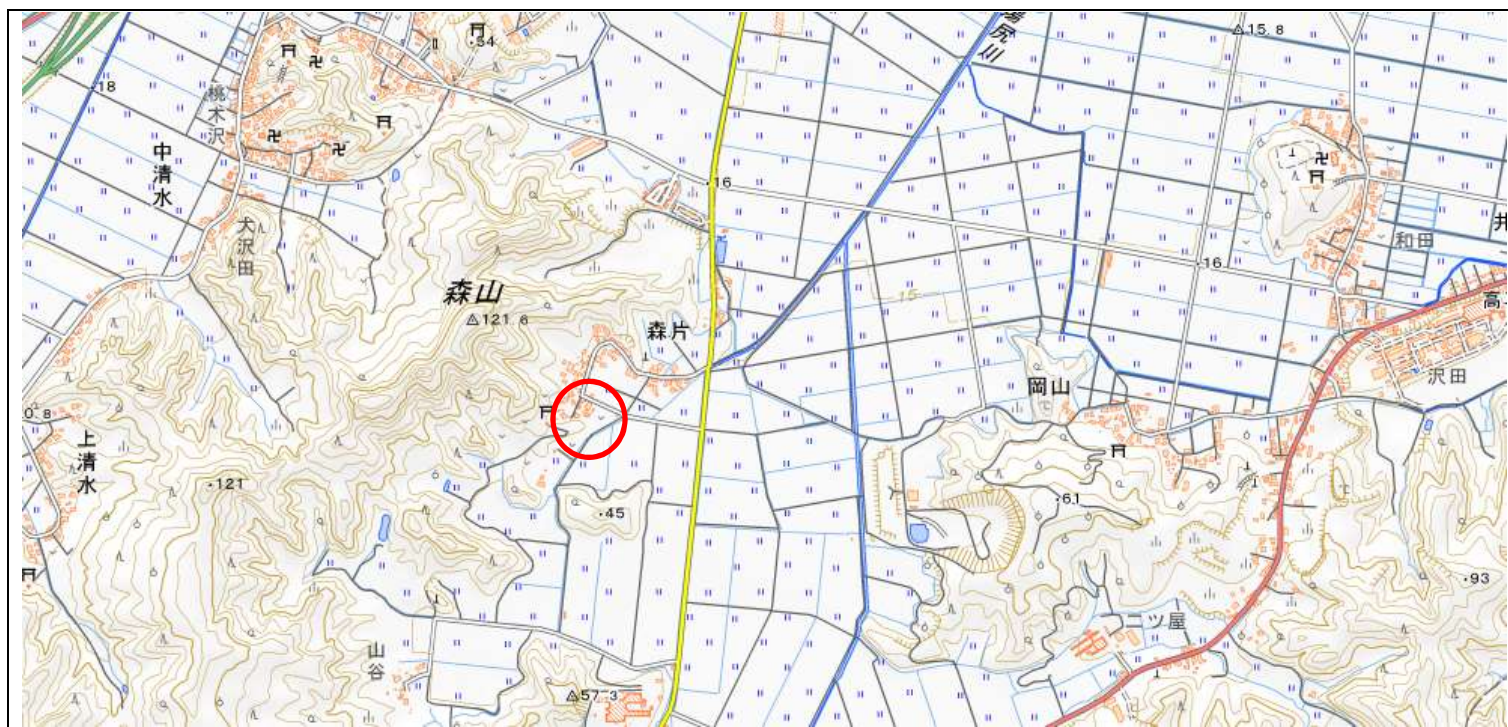

位置図

出没情報

日時	令和2年10月23日 足跡確認
場所	鶴岡市森片地内
	森片集落南側の田んぼにクマの足跡を発見した。