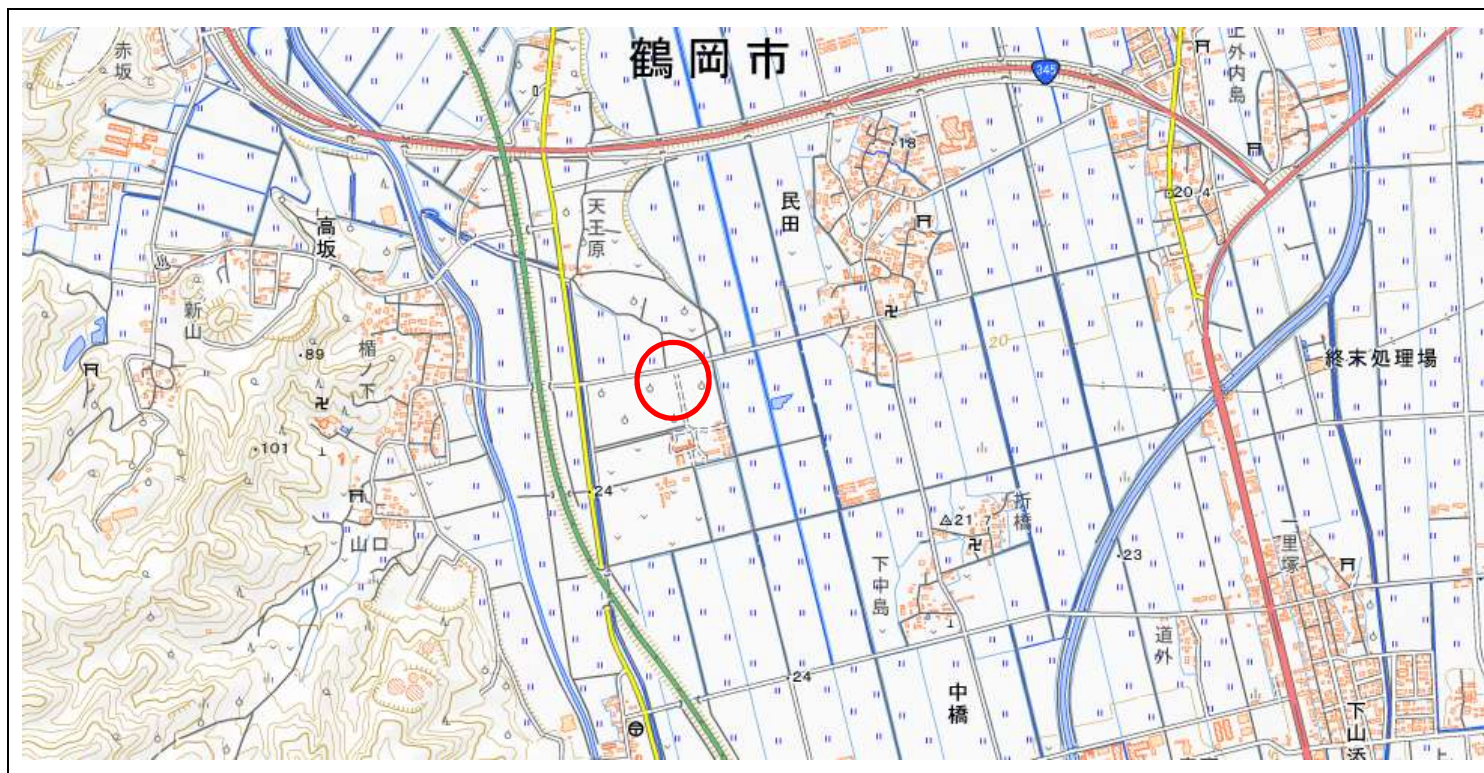

位置図

出没情報

日時	令和2年10月23日 18:40
場所	高坂地内
	山形大学農場より北西約200メートルの田んぼを 通って北に移動するクマ1頭を目撃した。