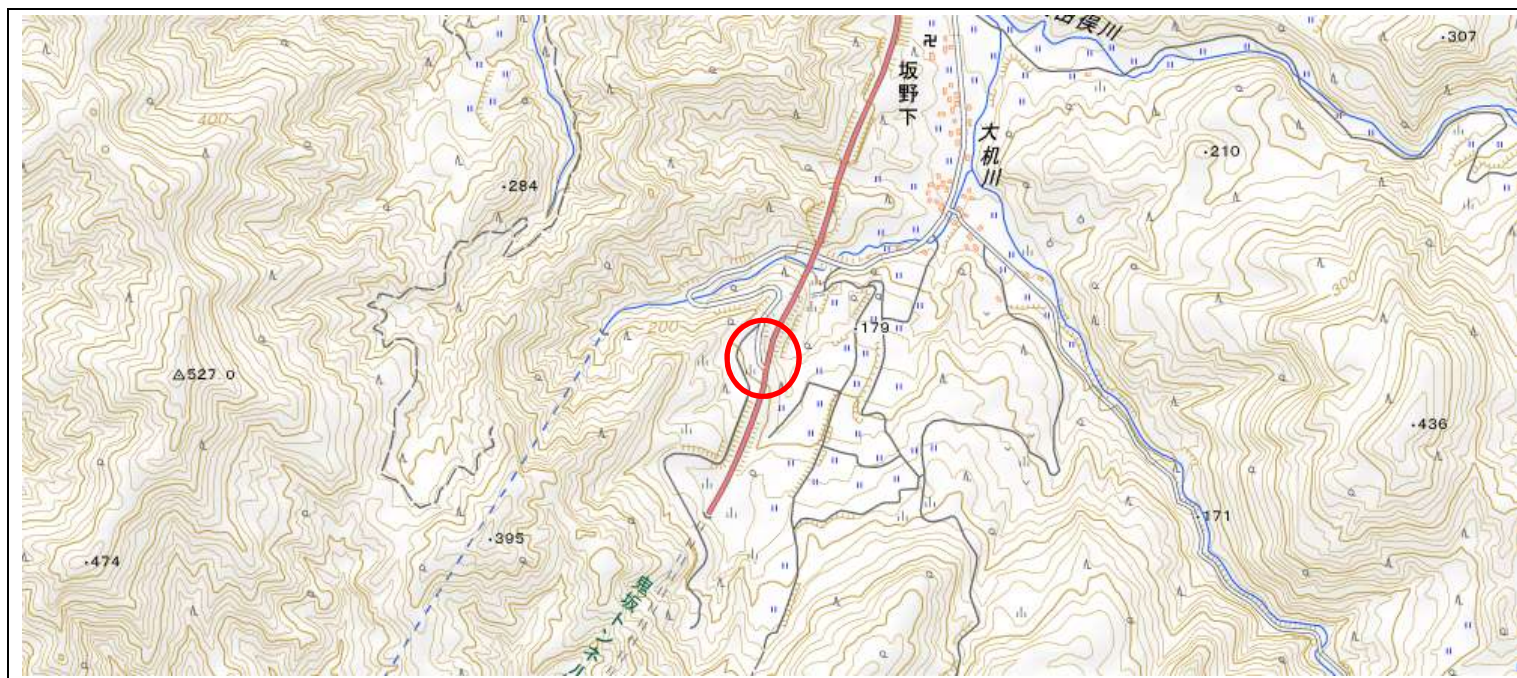

# 位置図

## 出没情報

日時	令和2年10月29日 7:30
場所	鶴岡市坂野下地内
	国道345号鬼坂トンネル鶴岡側約400メートルの道路を西から東に横断するクマ1頭を目撃した。