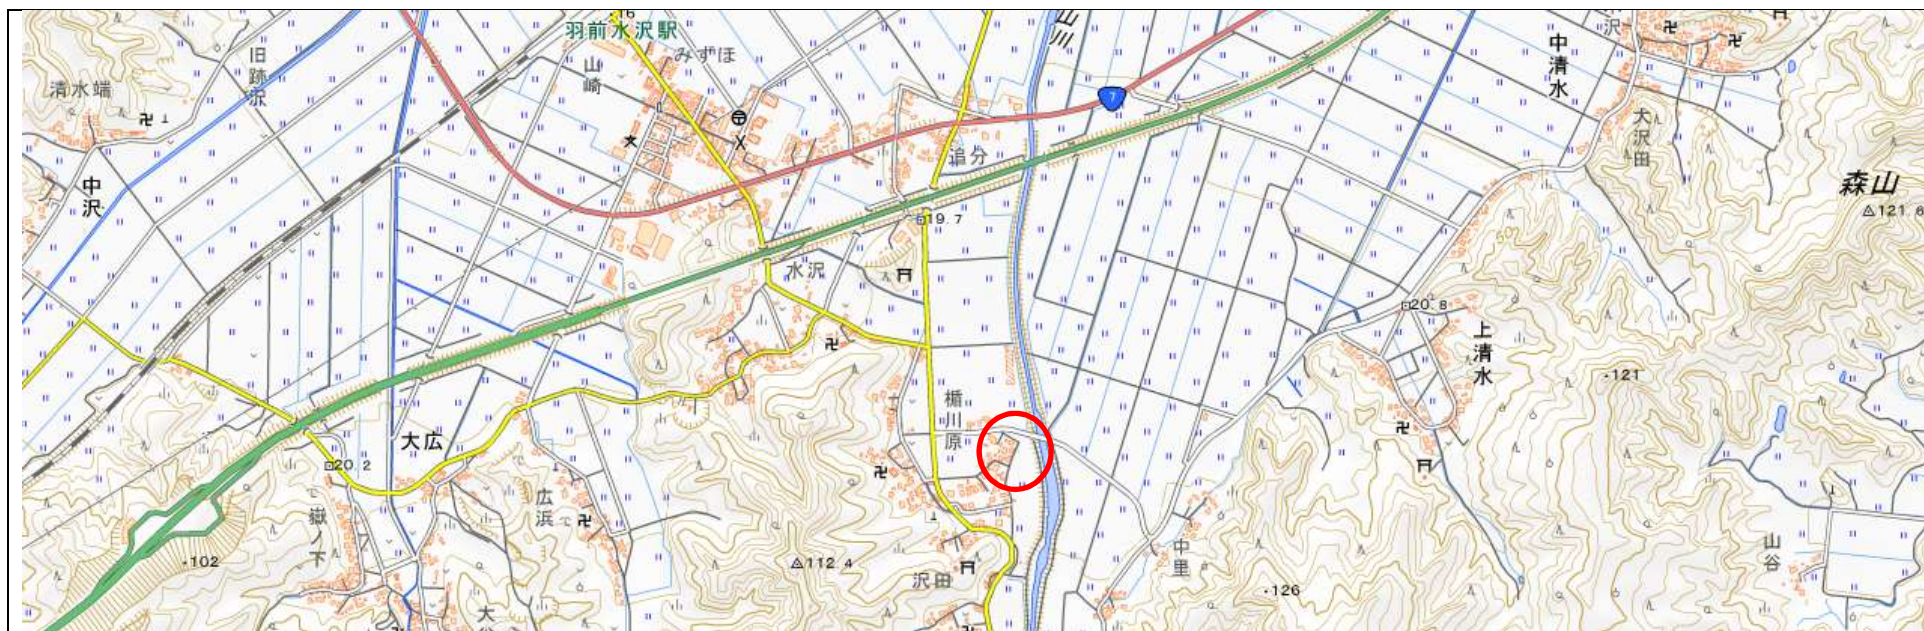

位置図

出没情報

日時	令和2年11月1日 クマのフンを確認
場所	鶴岡市楯川原地内
	楯川原集落の民家裏にクマのフンを確認。近くに柿木があり、柿を食べたフンを確認した。