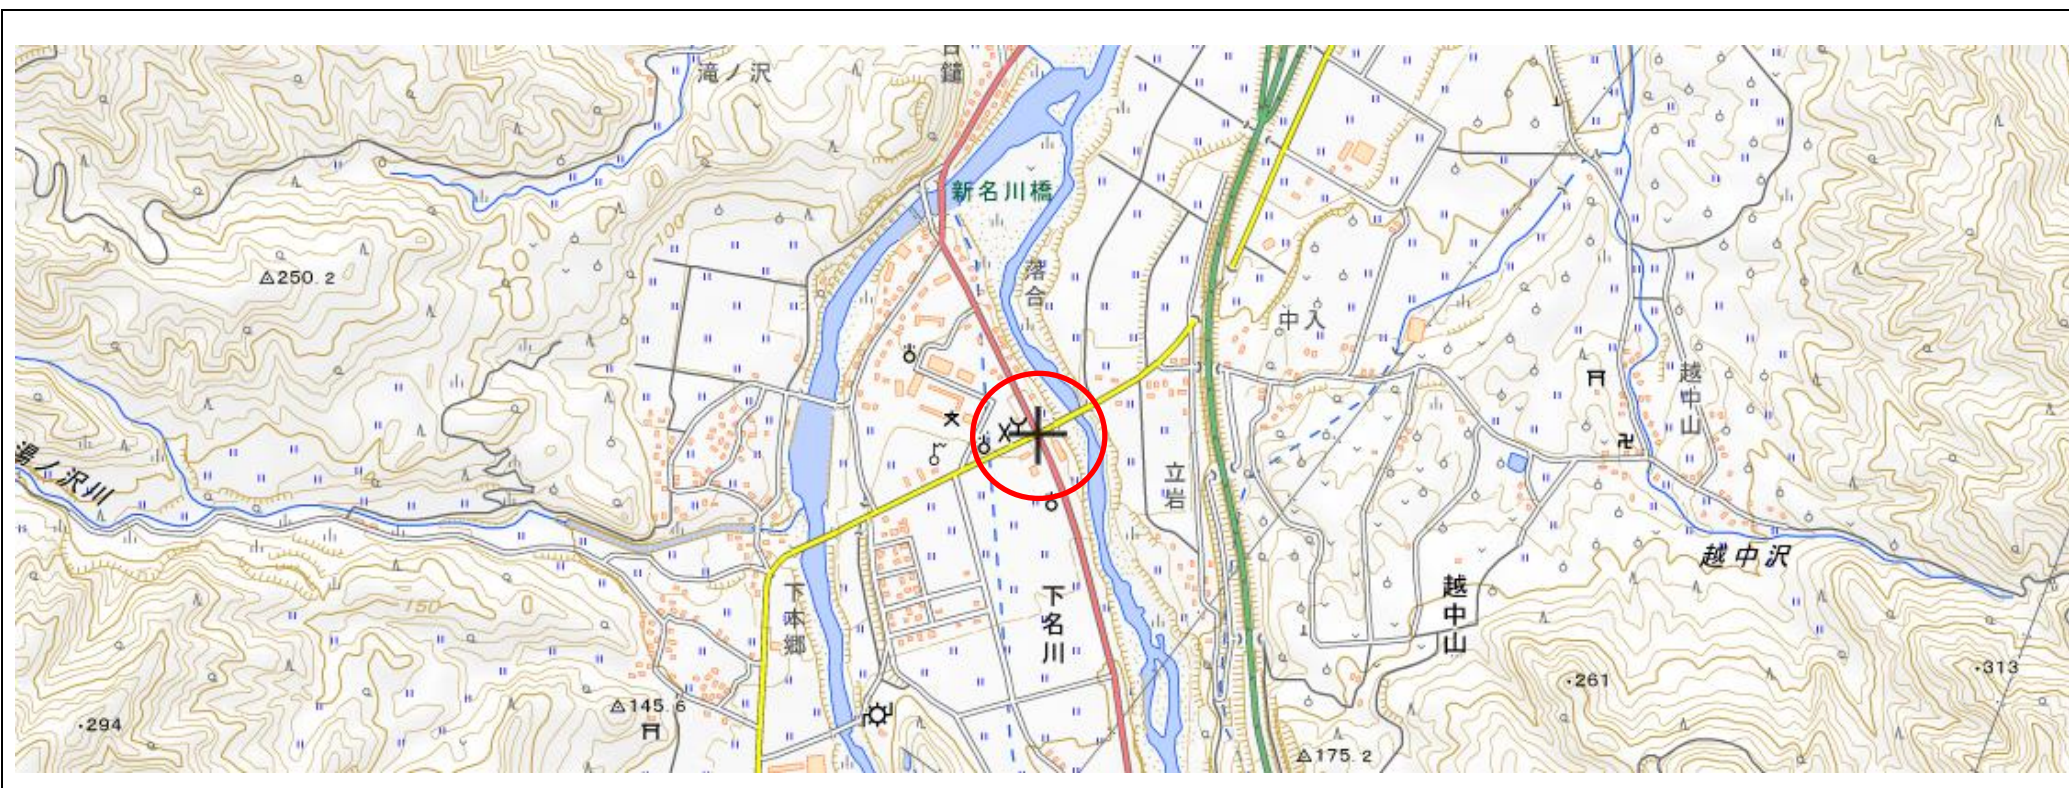

位置図

出没情報

日時	令和2年11月11日 22時25分
場所	鶴岡市下名川字落合地内
状況	下名川字落合地内の国道112号の路上で南南東へ立ち去るクマ2頭を目撃。