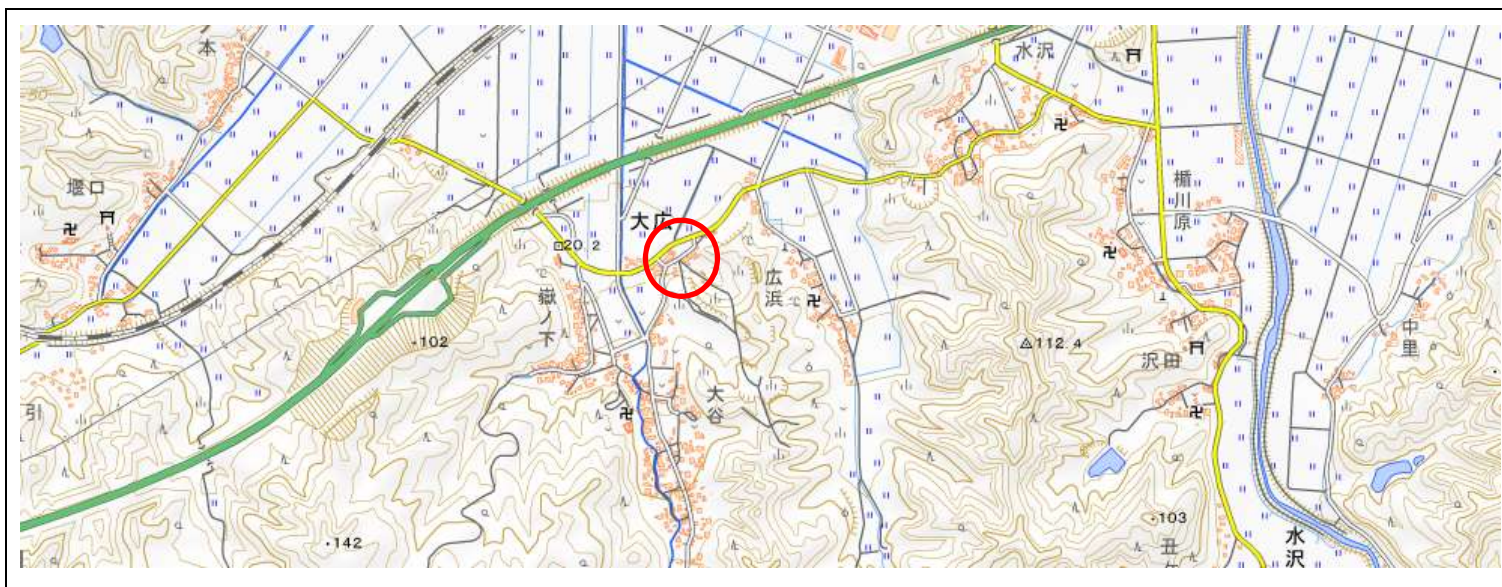

# 位置図

## 出没情報

日時	令和2年11月17日 夜間
場所	鶴岡市大谷地内
	民家裏の柿木に夜間クマが来て、翌日爪跡と食害、枝折を確認したもの。