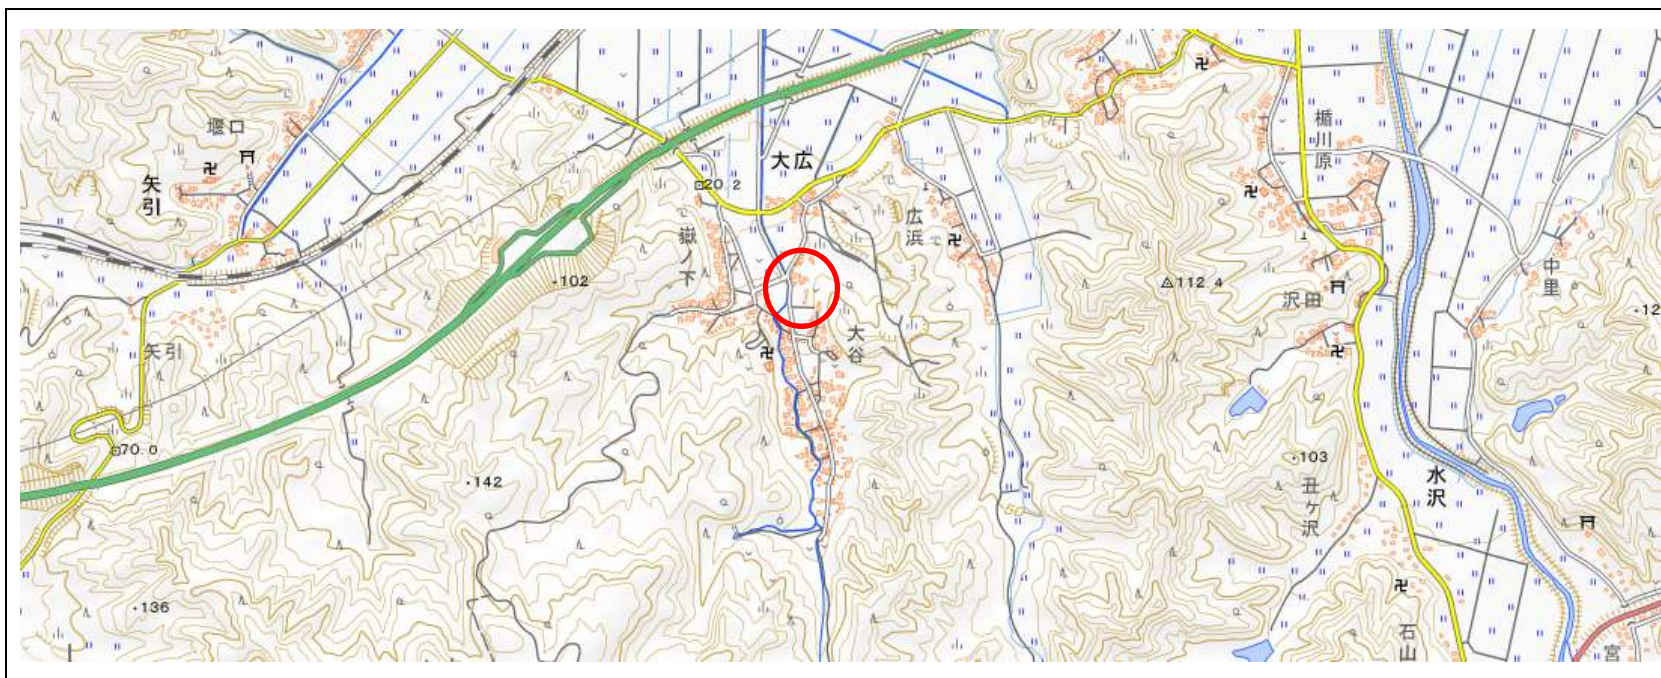

# 位置図

## 出没情報

日時	令和2年11月25日 16:30
場所	鶴岡市大広地内
	大谷地区の住民が車で帰宅した際に、自宅前の道路を西から東に歩くクマ1頭を目撃した。 クラクションを鳴らすと山のほうへ走っていった。