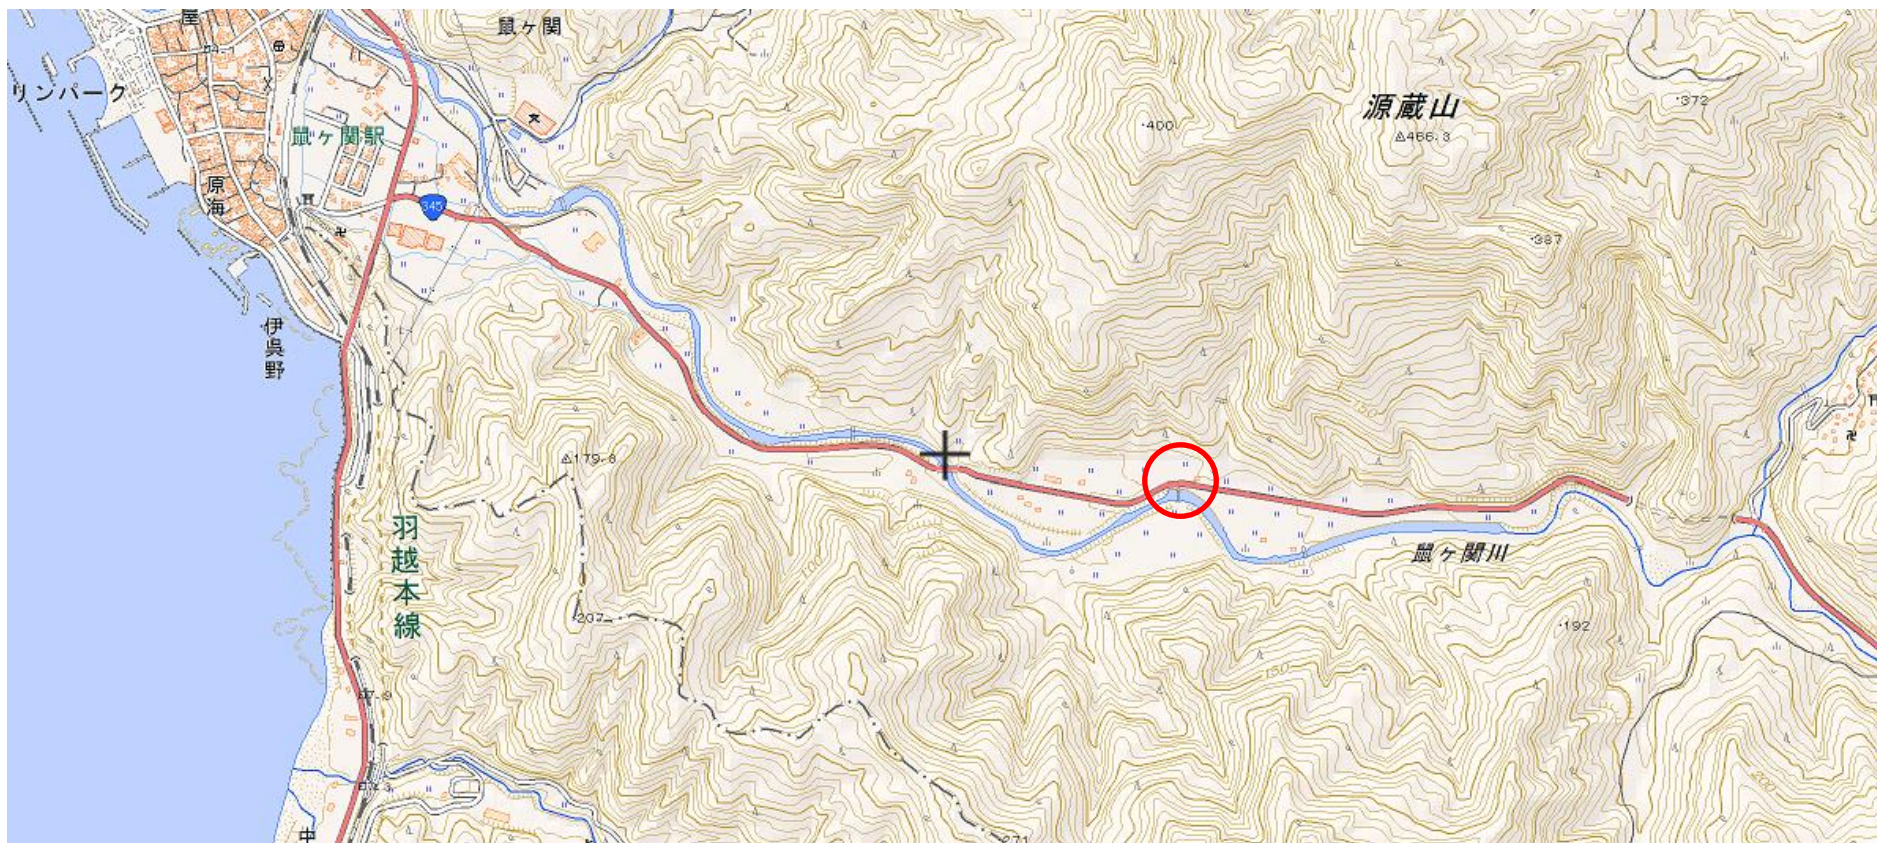

位置図

出没情報

日時	令和2年6月8日 午後8時
場所	鶴岡市 鼠ヶ関 字 橋掛 地内
	クマ（体長約1mの成獣）山から川へ向かって道路を横断するのを目撃した。