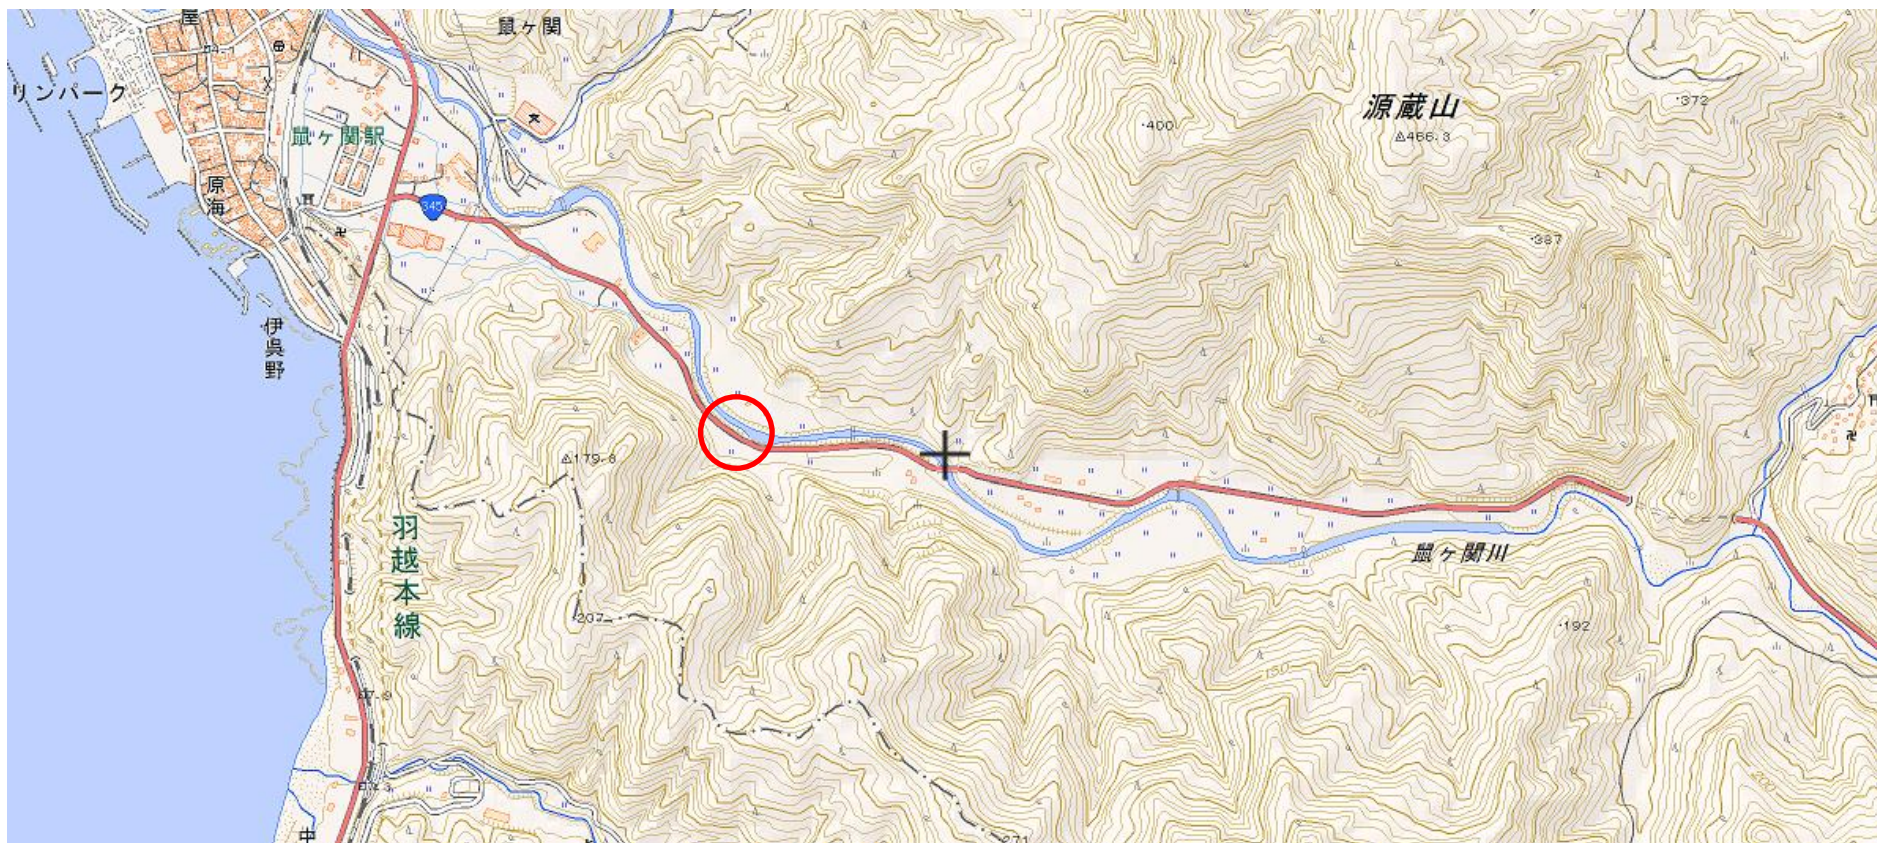

# 位置図

## 出没情報

日時	令和2年6月17日 午前7時20分
場所	鶴岡市 鼠ヶ関 字 橋掛 地内
	クマ（体長約1mの成獣）川から山（新潟方面）へ向かって道路を横断するのを目撃した。