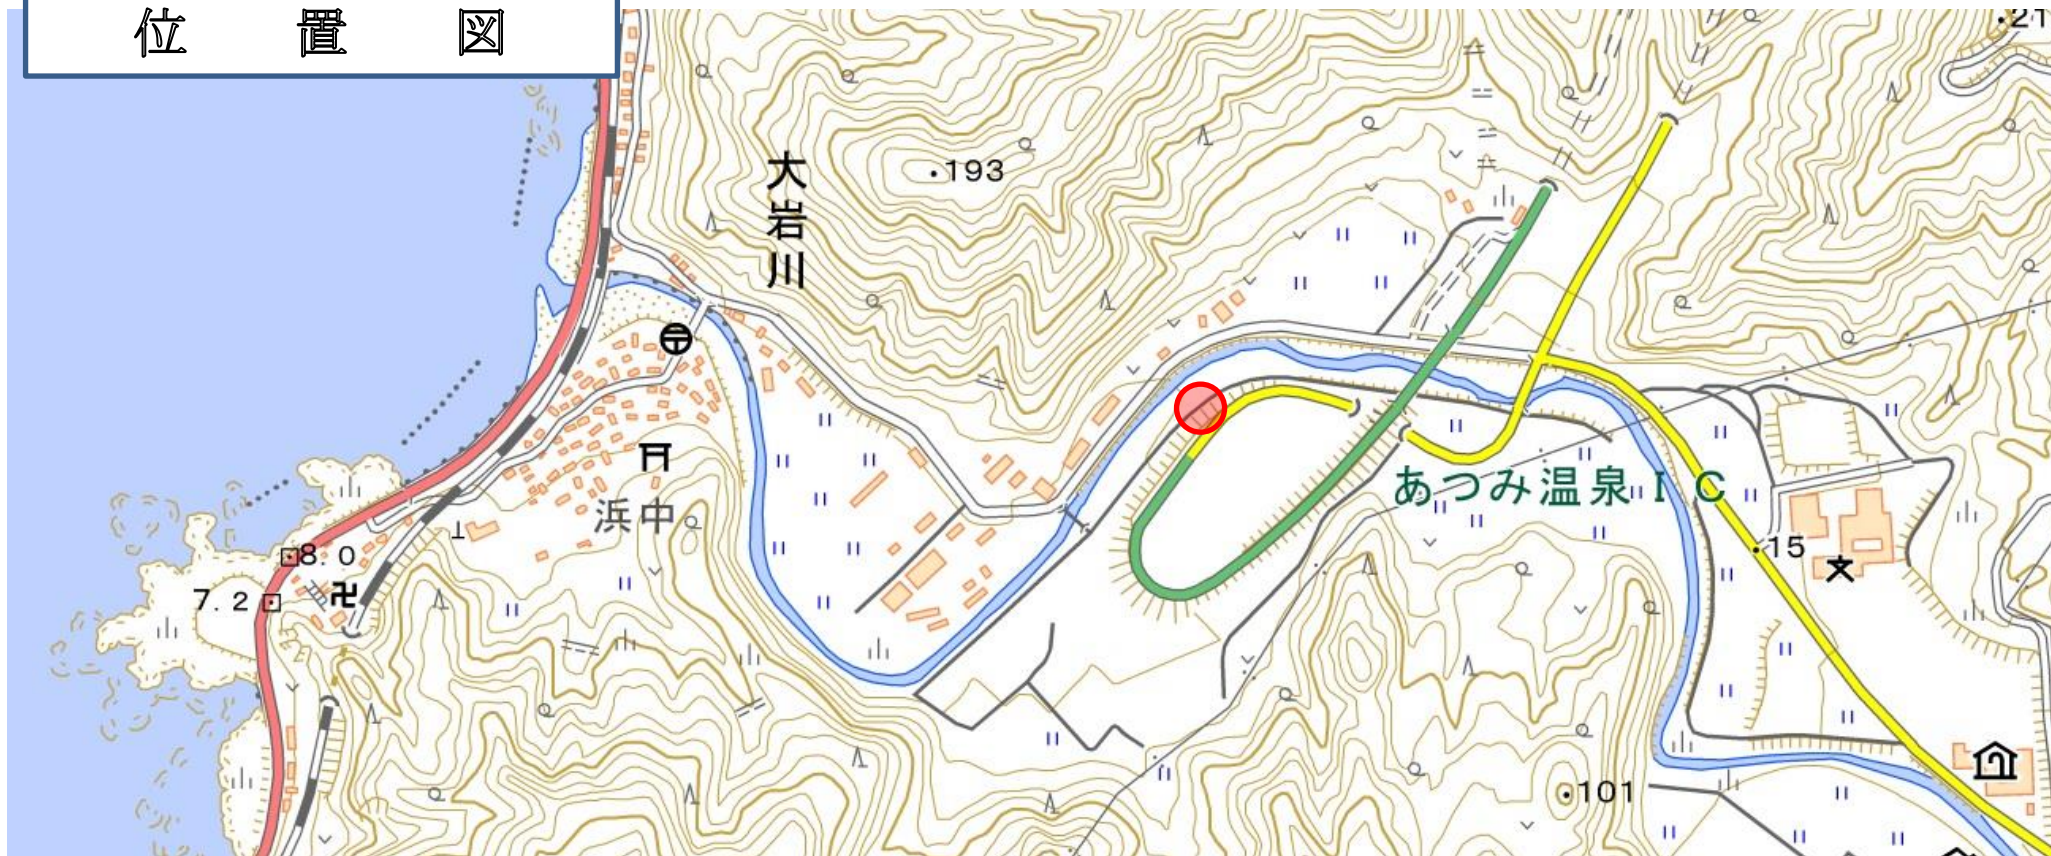

位置図

出没(目撃)情報

日時	令和2年7月13日 午後2時58分頃
場所	鶴岡市 大岩川 地内
	高速の駐車帯でクマ1頭を(体長約1m)を目撃した。 その後、川に下りて対岸の山に入って行ったもの。