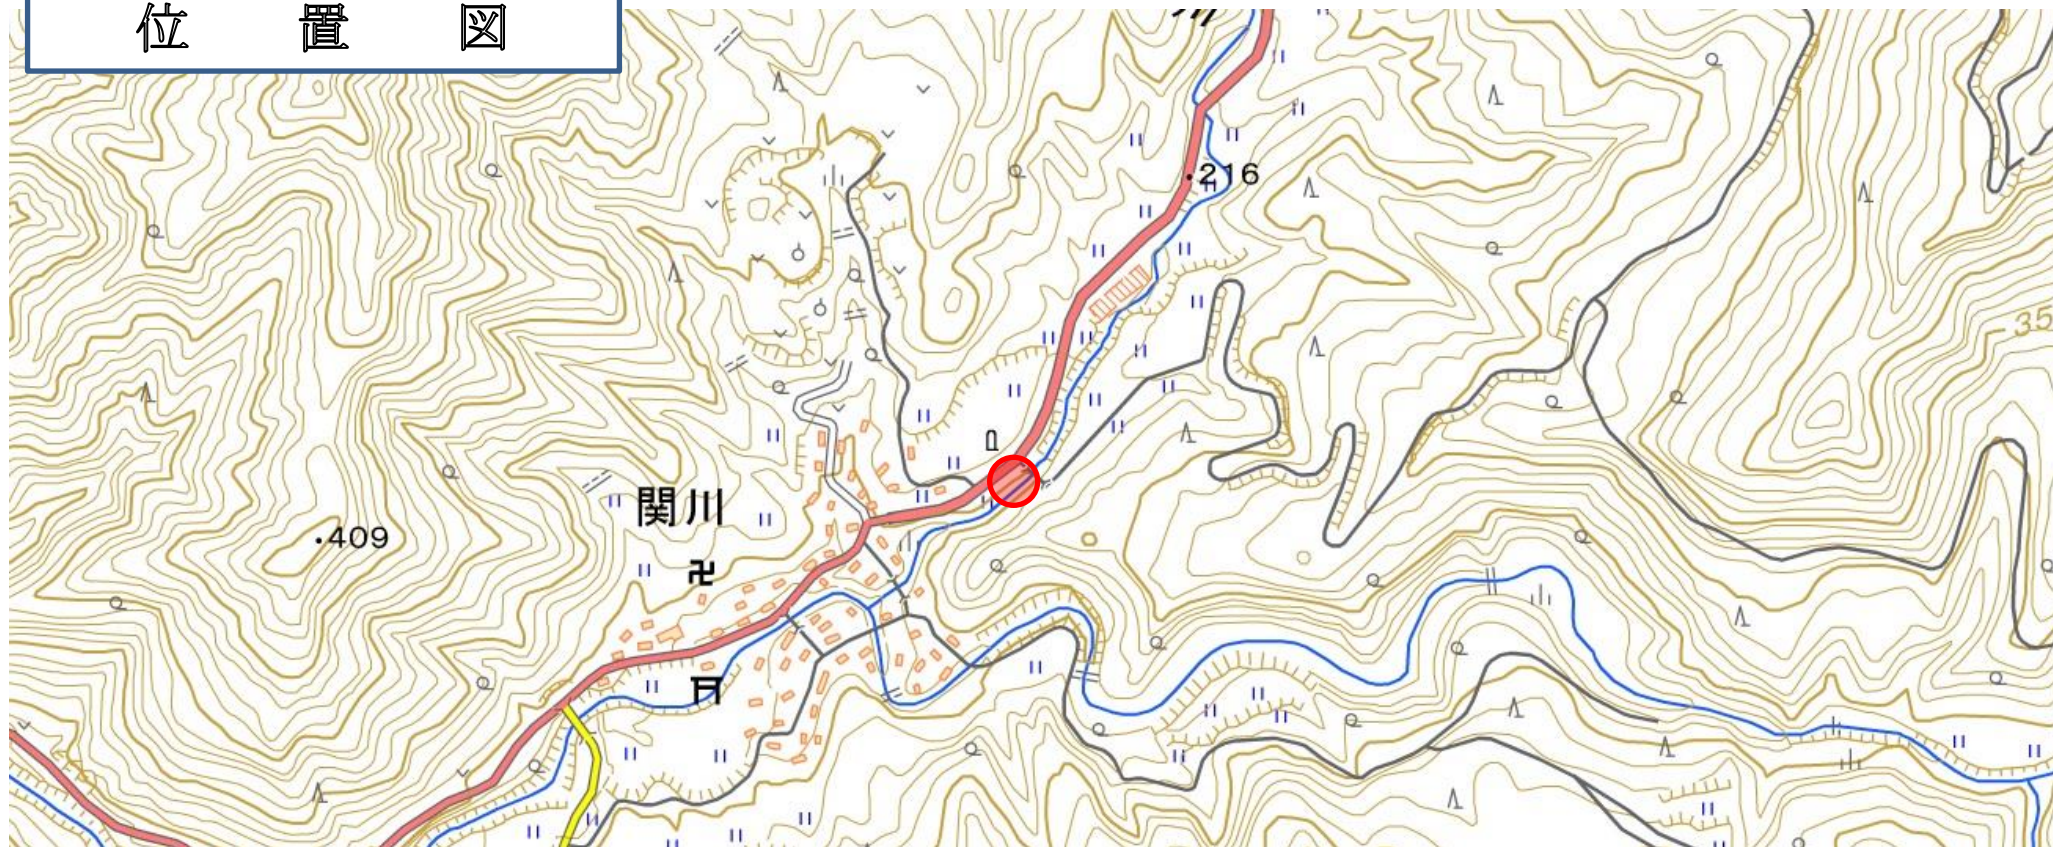

位置図

出没(目撃)情報

日時	令和2年8月9日 午後6時20分
場所	鶴岡市 関川 地内
	集落の墓地周辺でクマ1頭(体長1m)を目撃したもの。その後は付近の山には行っていったもの