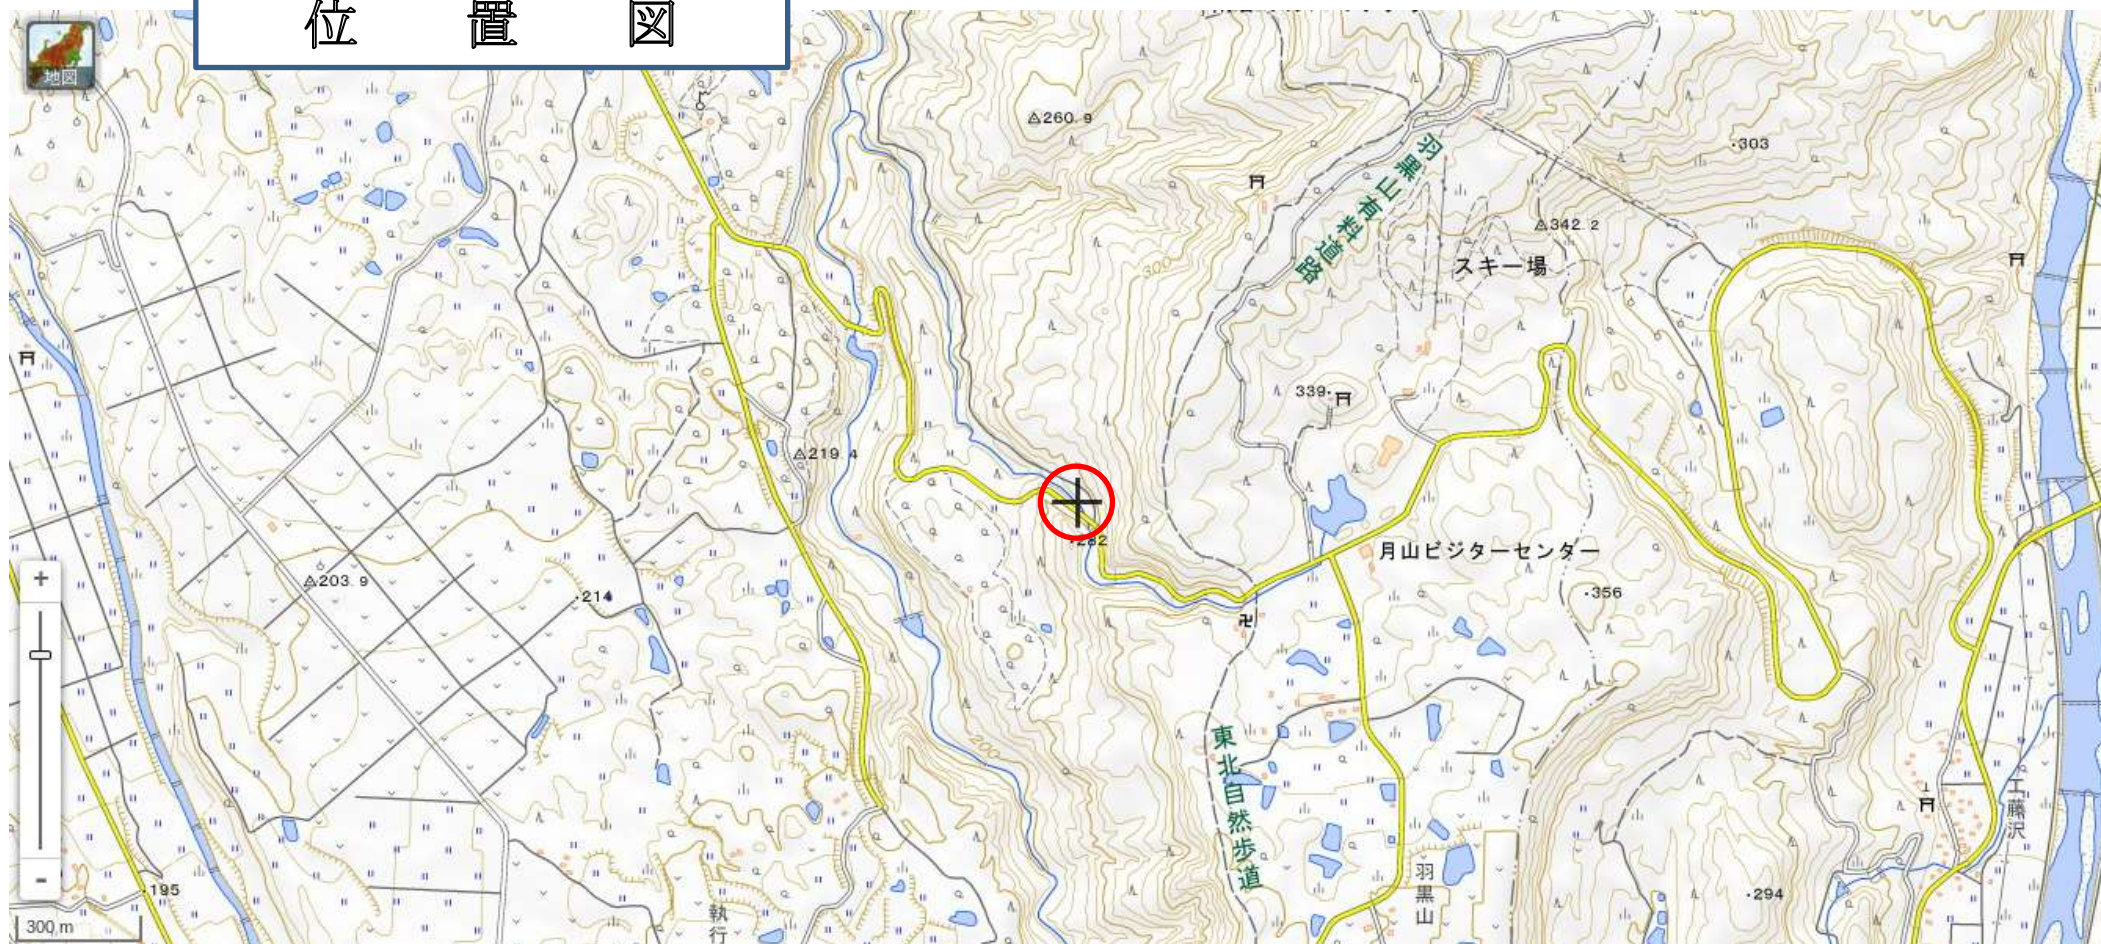

位置図

出没情報

日時 令和2年10月 7日 17:00

場所 鶴岡市羽黒町手向字羽黒山地内

車で走行中に道路上にいるクマを目撃したものの。車が接近すると西側に逃げて行ったもの。