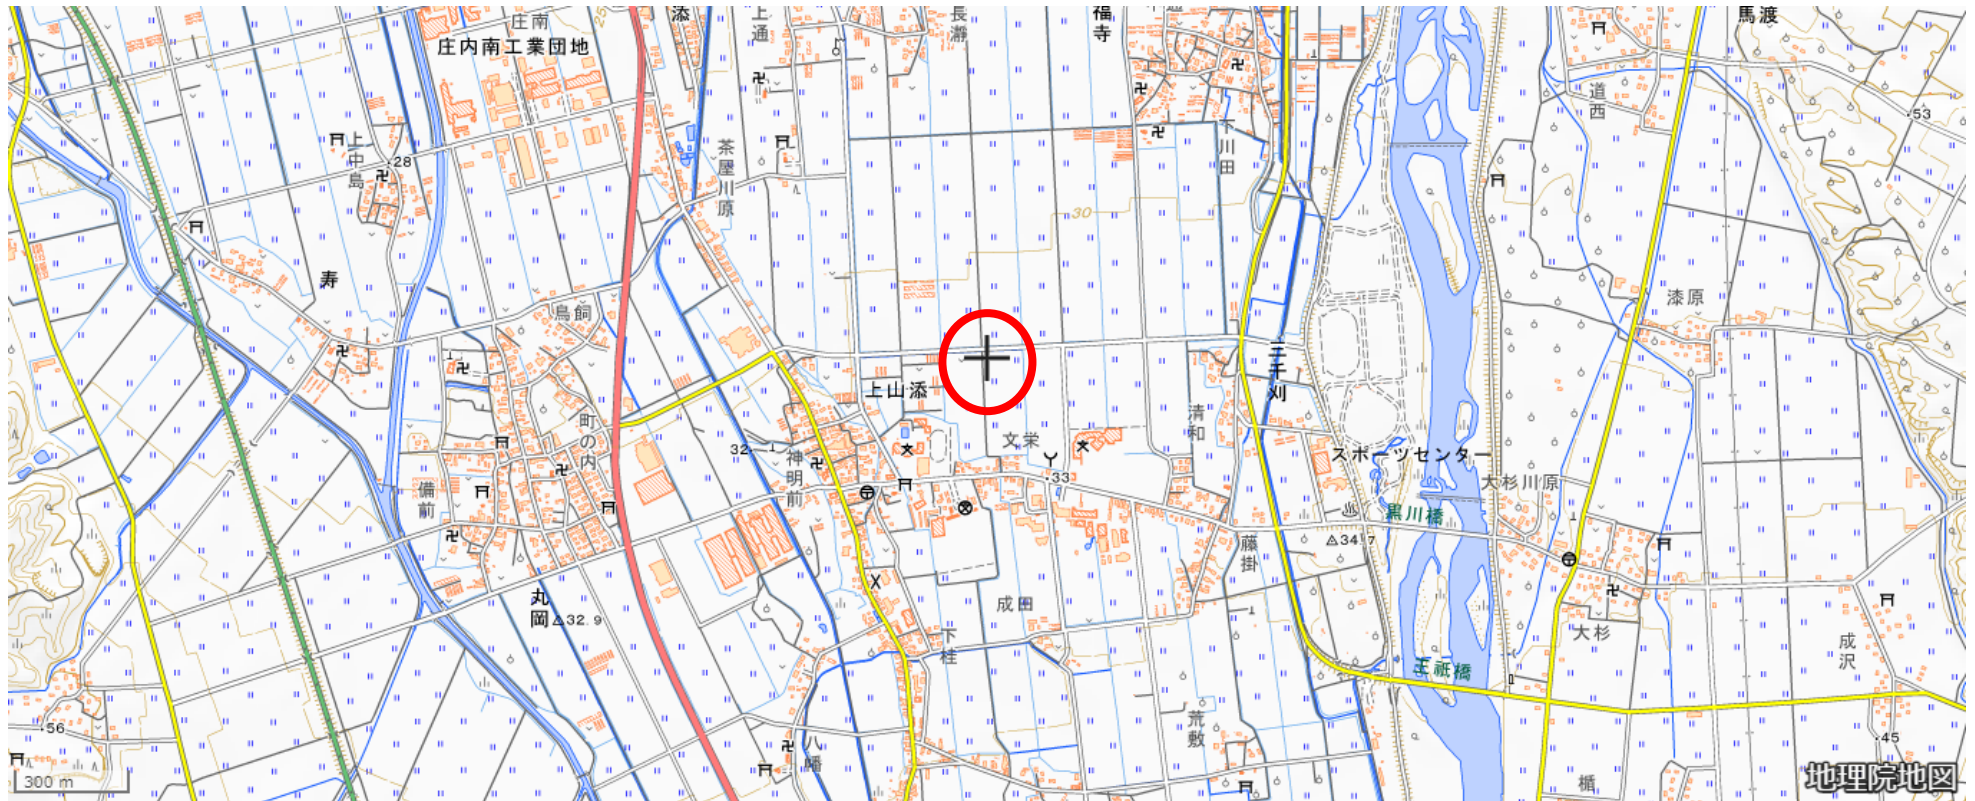

位置図

出没情報

| | |
|----|----------------------------|
| 日時 | 令和4年5月8日 |
| 場所 | 鶴岡市上山添字北早田 地内 |
| 概要 | 上山添北早田から東へ向かうクマを足跡を発見したもの。 |