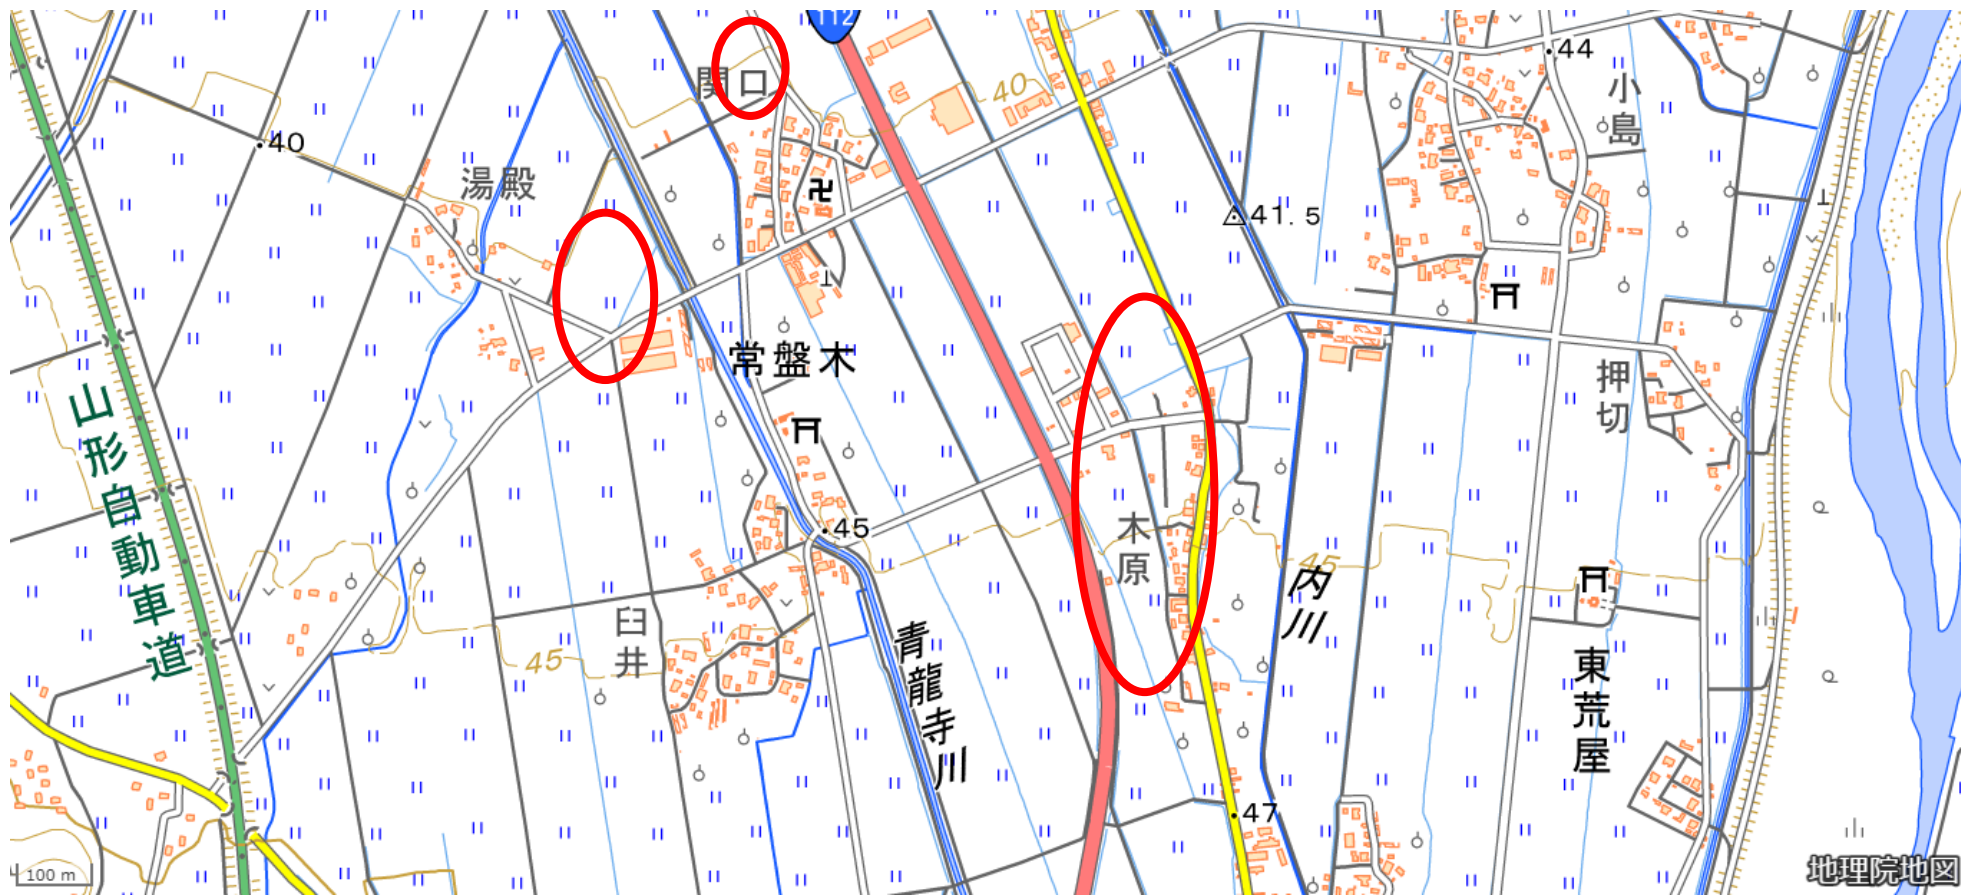

位置図

出没情報

日時	令和5年1月19日 午前8時40分
場所	鶴岡市常盤木 地内
概要	樹園地で親子のクマの足跡を発見したもの