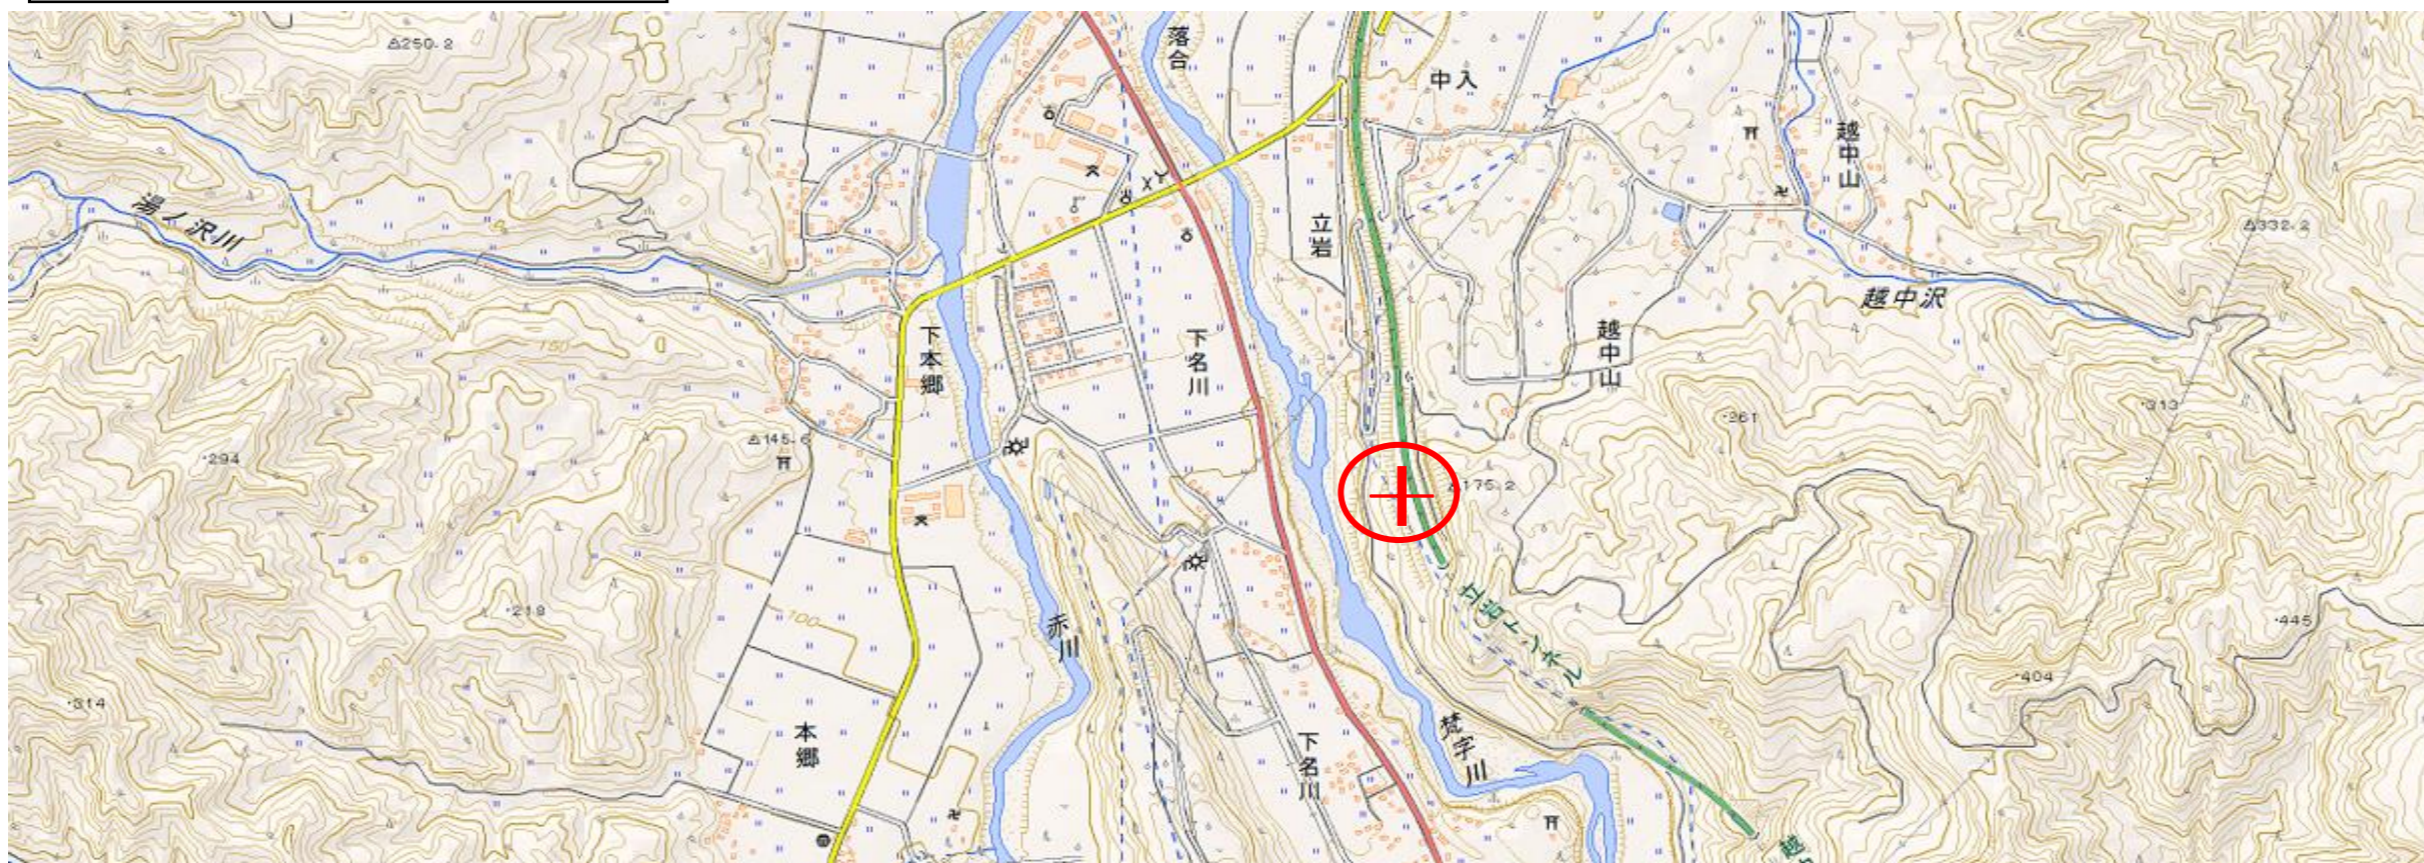

位置図

出没情報

日時	令和4年5月22日 23時47分
場所	越中山字立岩地内
状況	高速道路山形自動車道立岩トンネルを出てすぐの場所で、梵字川側の法面を移動するクマ1頭を目撃。