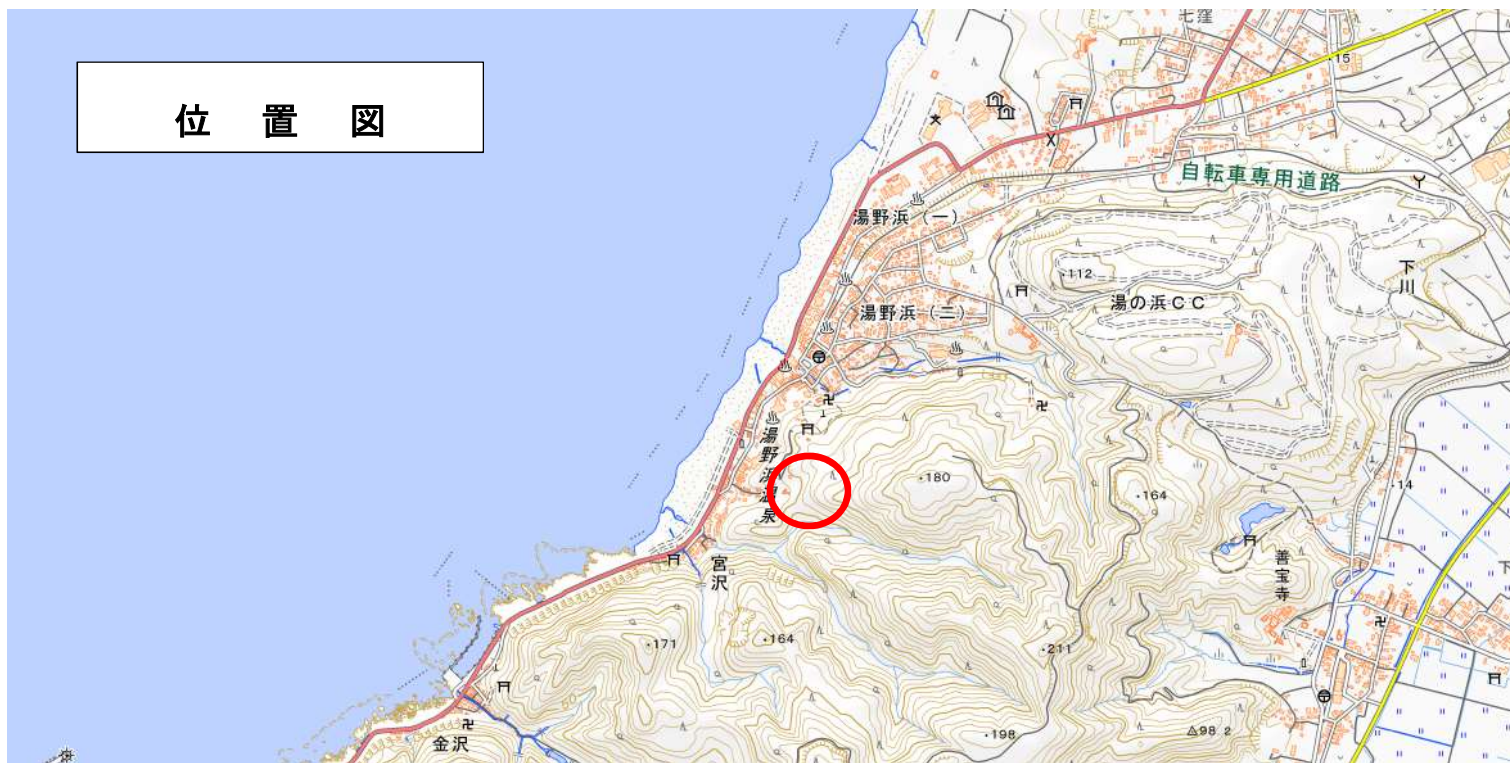

## 位置図

## 出没情報

日時	令和4年6月16日 19:00
場所	鶴岡市湯野浜地内
	桑の木に登っているクマ1頭(体長約1メートル)を目撃した。