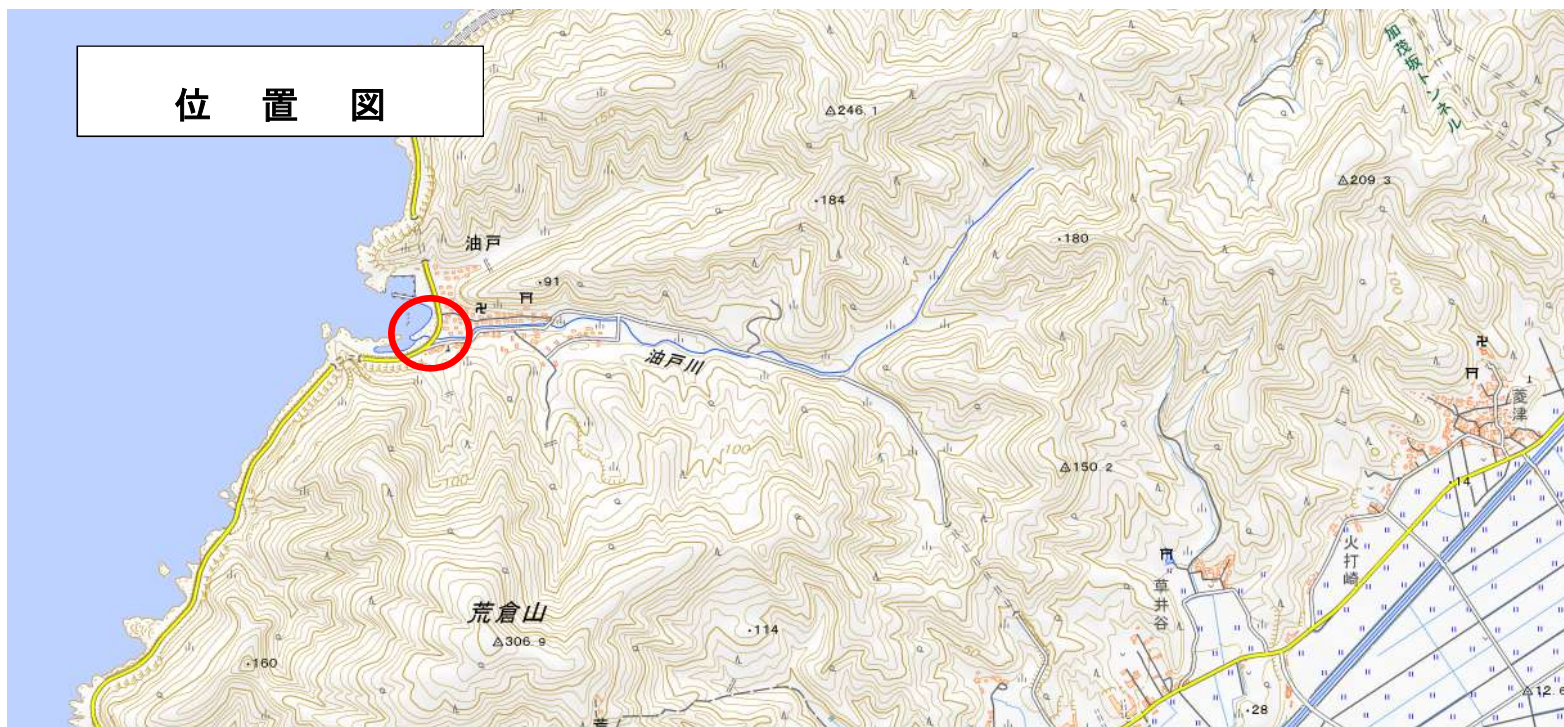

## 位置図

## 出没情報

|    |                                                     |
|----|-----------------------------------------------------|
| 日時 | 令和4年7月8日 8:00                                       |
| 場所 | 鶴岡市油戸地内                                             |
|    | 油戸地内の主要地方道藤島由良線を走るクマ(体長約70cm)を目撃した。その後クマは山側へ逃げていった。 |