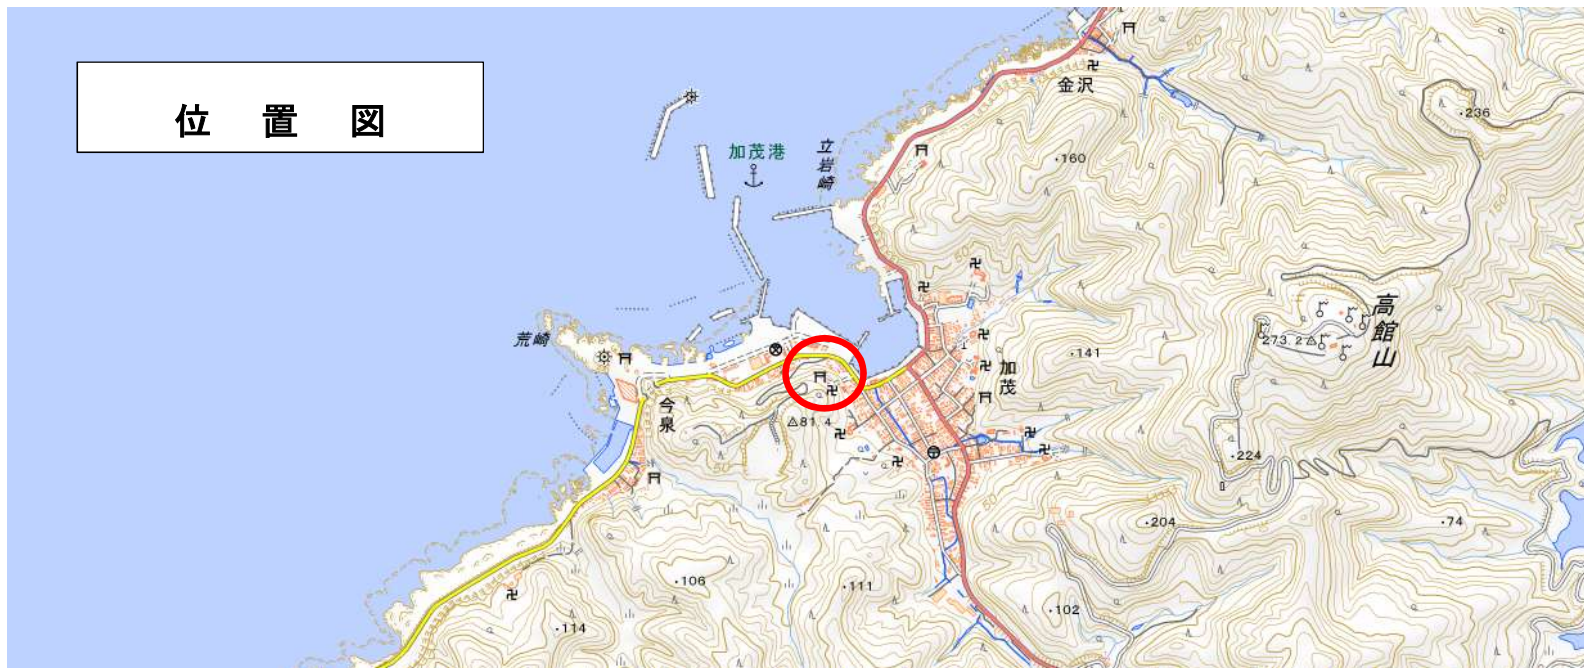

位置図

出没情報

日時	令和4年7月31日 23:45
場所	鶴岡市加茂地内
	春日神社の参道の木より降りてきて南西の山のほうへ逃げて行くクマ1頭（体長約80cm）を目撃した。