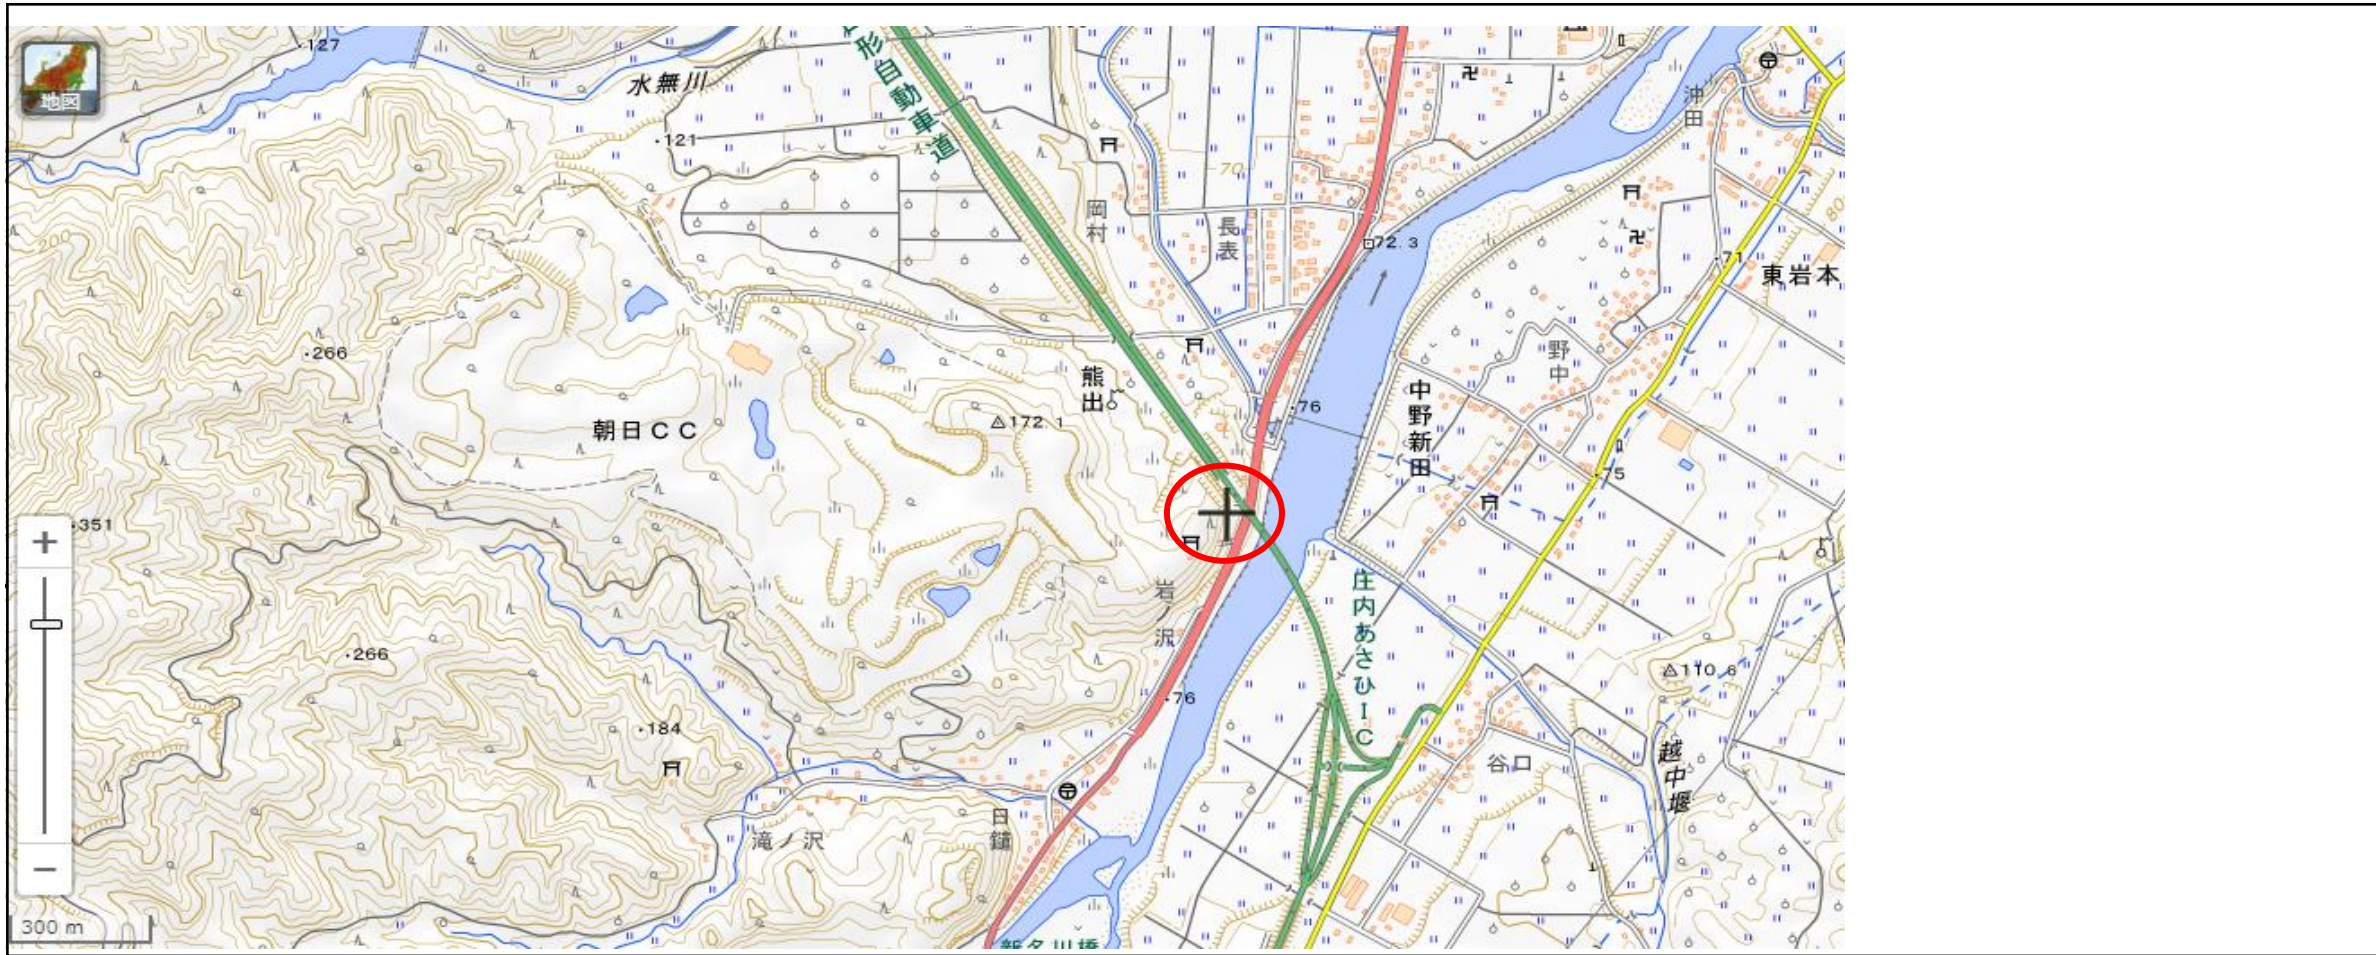

位置図

出没情報

日時	令和4年8月13日 12:20頃
場所	熊出字仲台地内
状況	国道112号線を自動車で北側へ走行中に体長約1mのクマを目撃したもの。 クマは国道を山側から川側へ渡ろうとしたが、山側へ引き返した。