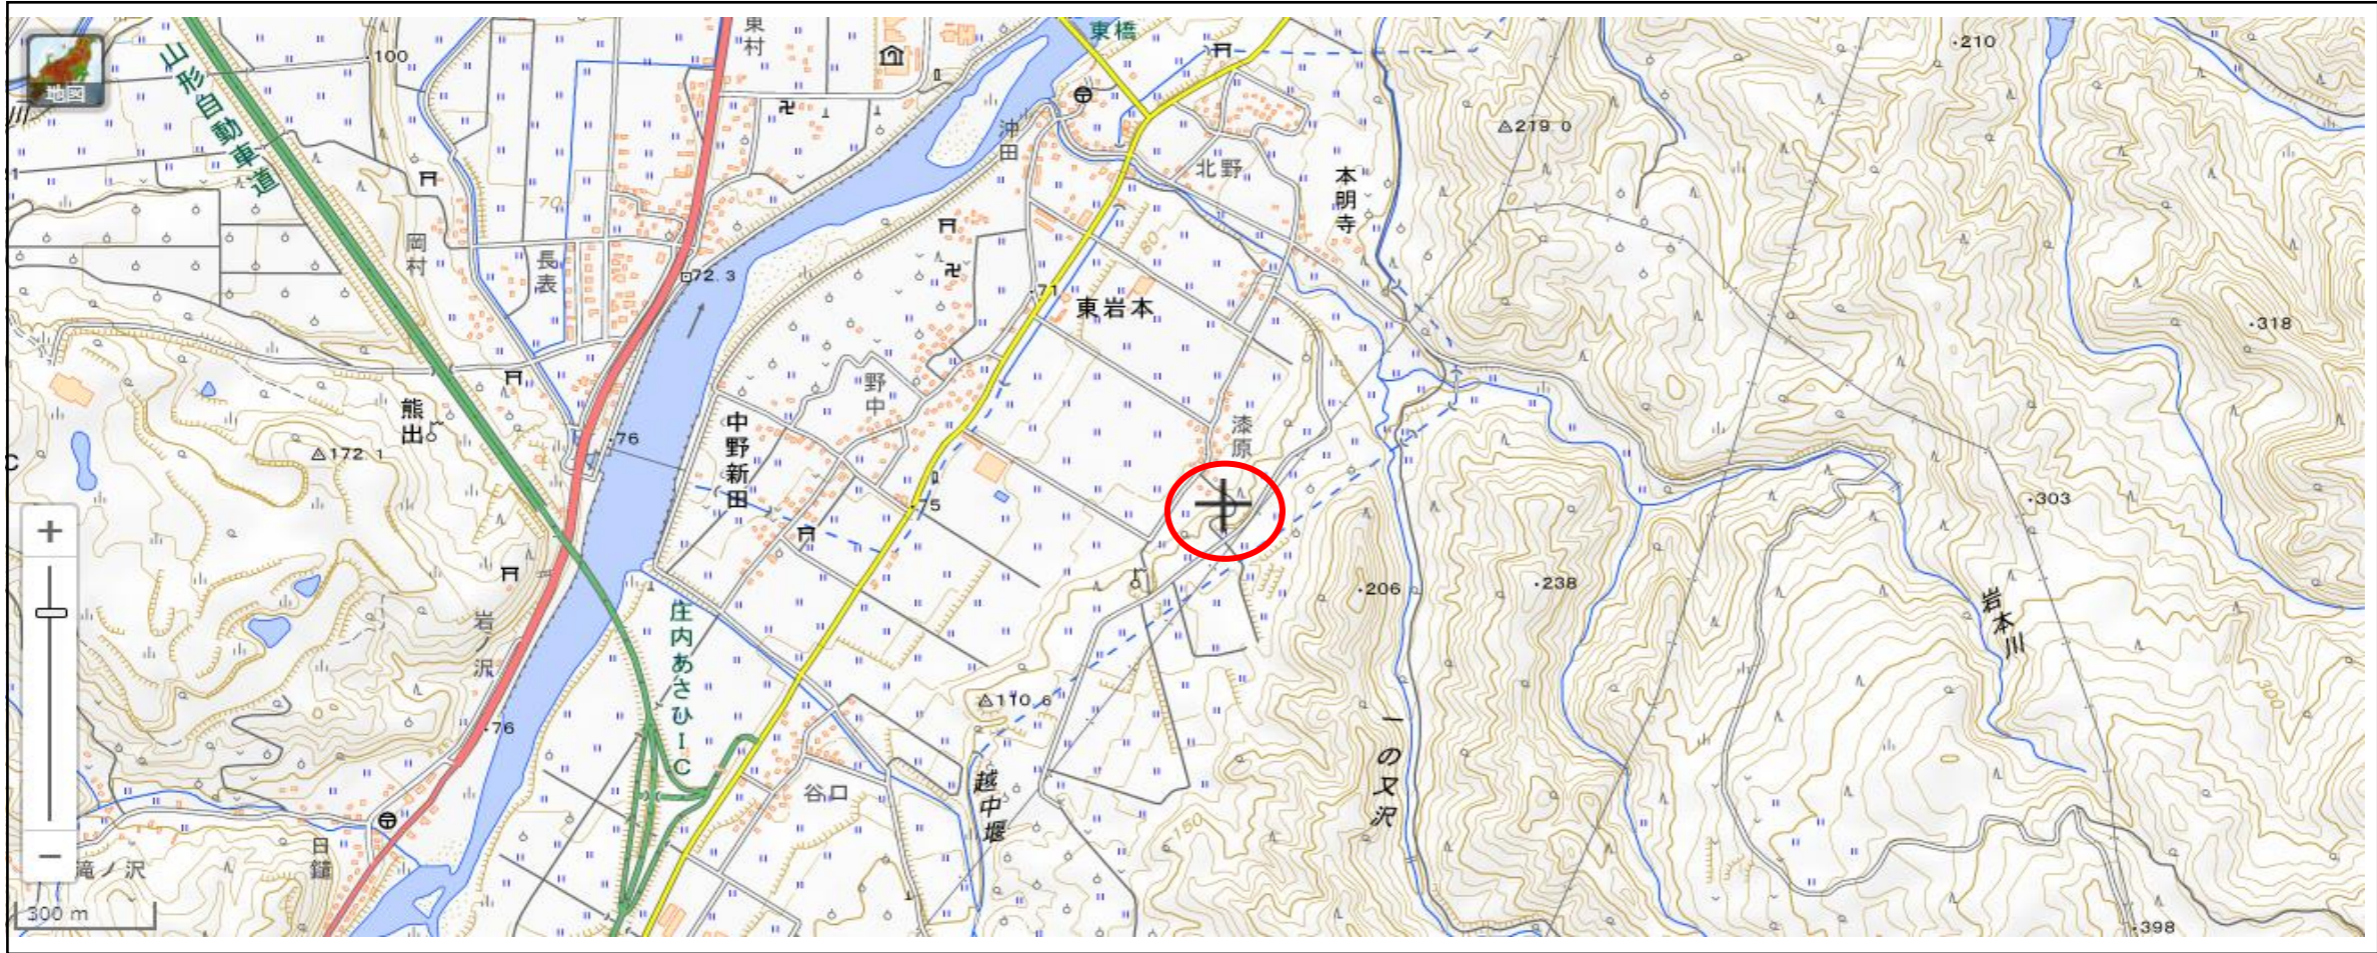

位置図

出没情報

日時	令和4年8月16日 10:30頃 (足跡等発見時刻)
場所	東岩本字漆原地内
状況	住宅に隣接した畑でリンゴの食害が発見されたもの。足跡や糞など確認した結果、クマの体長を1.3m以上と推定。