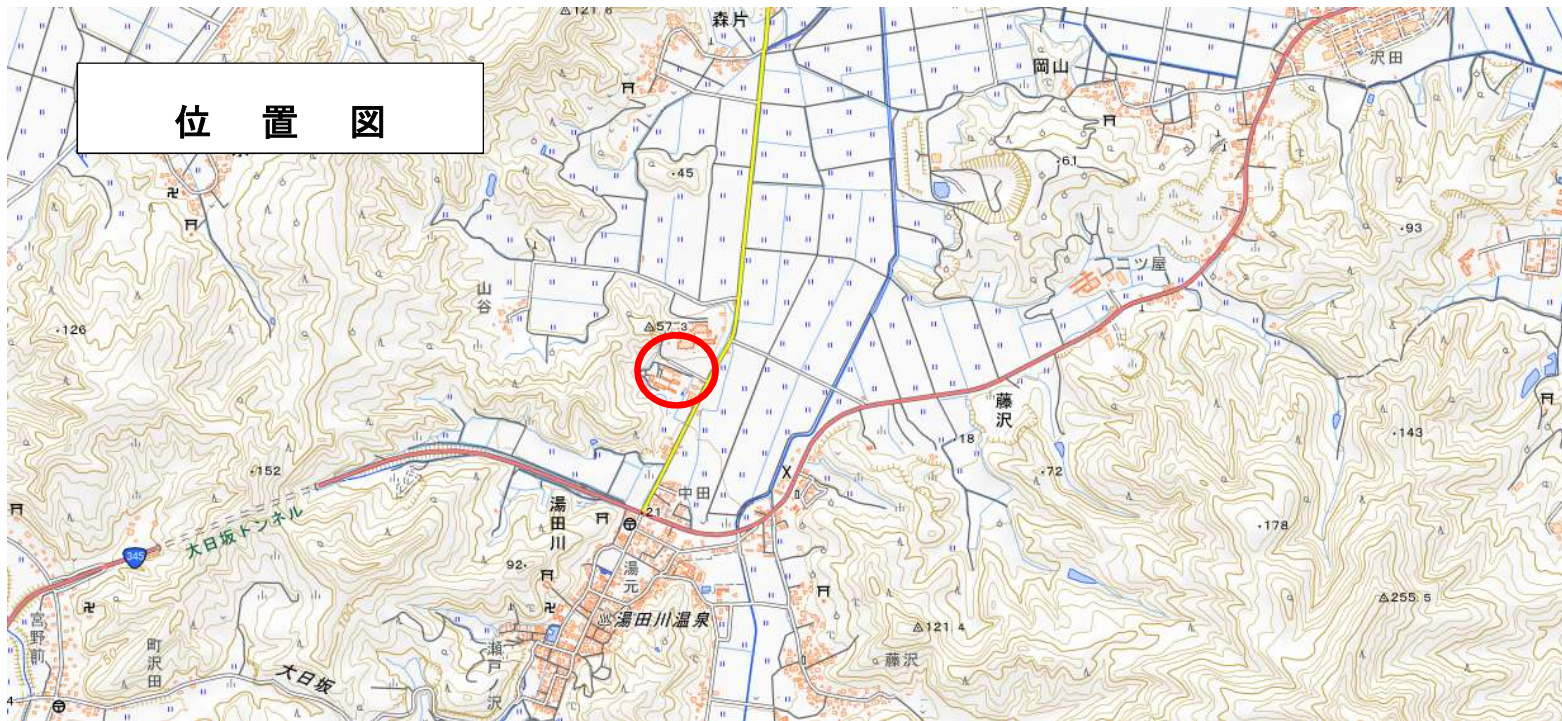

位置図

出没情報

日時 令和4年7月10日 17:47

場所 鶴岡市湯田川地内

湯田川リハビリテーション病院から県道につながる道路で、南側の茂みに入っていくクマ1頭(体長約1m)を目撃した。