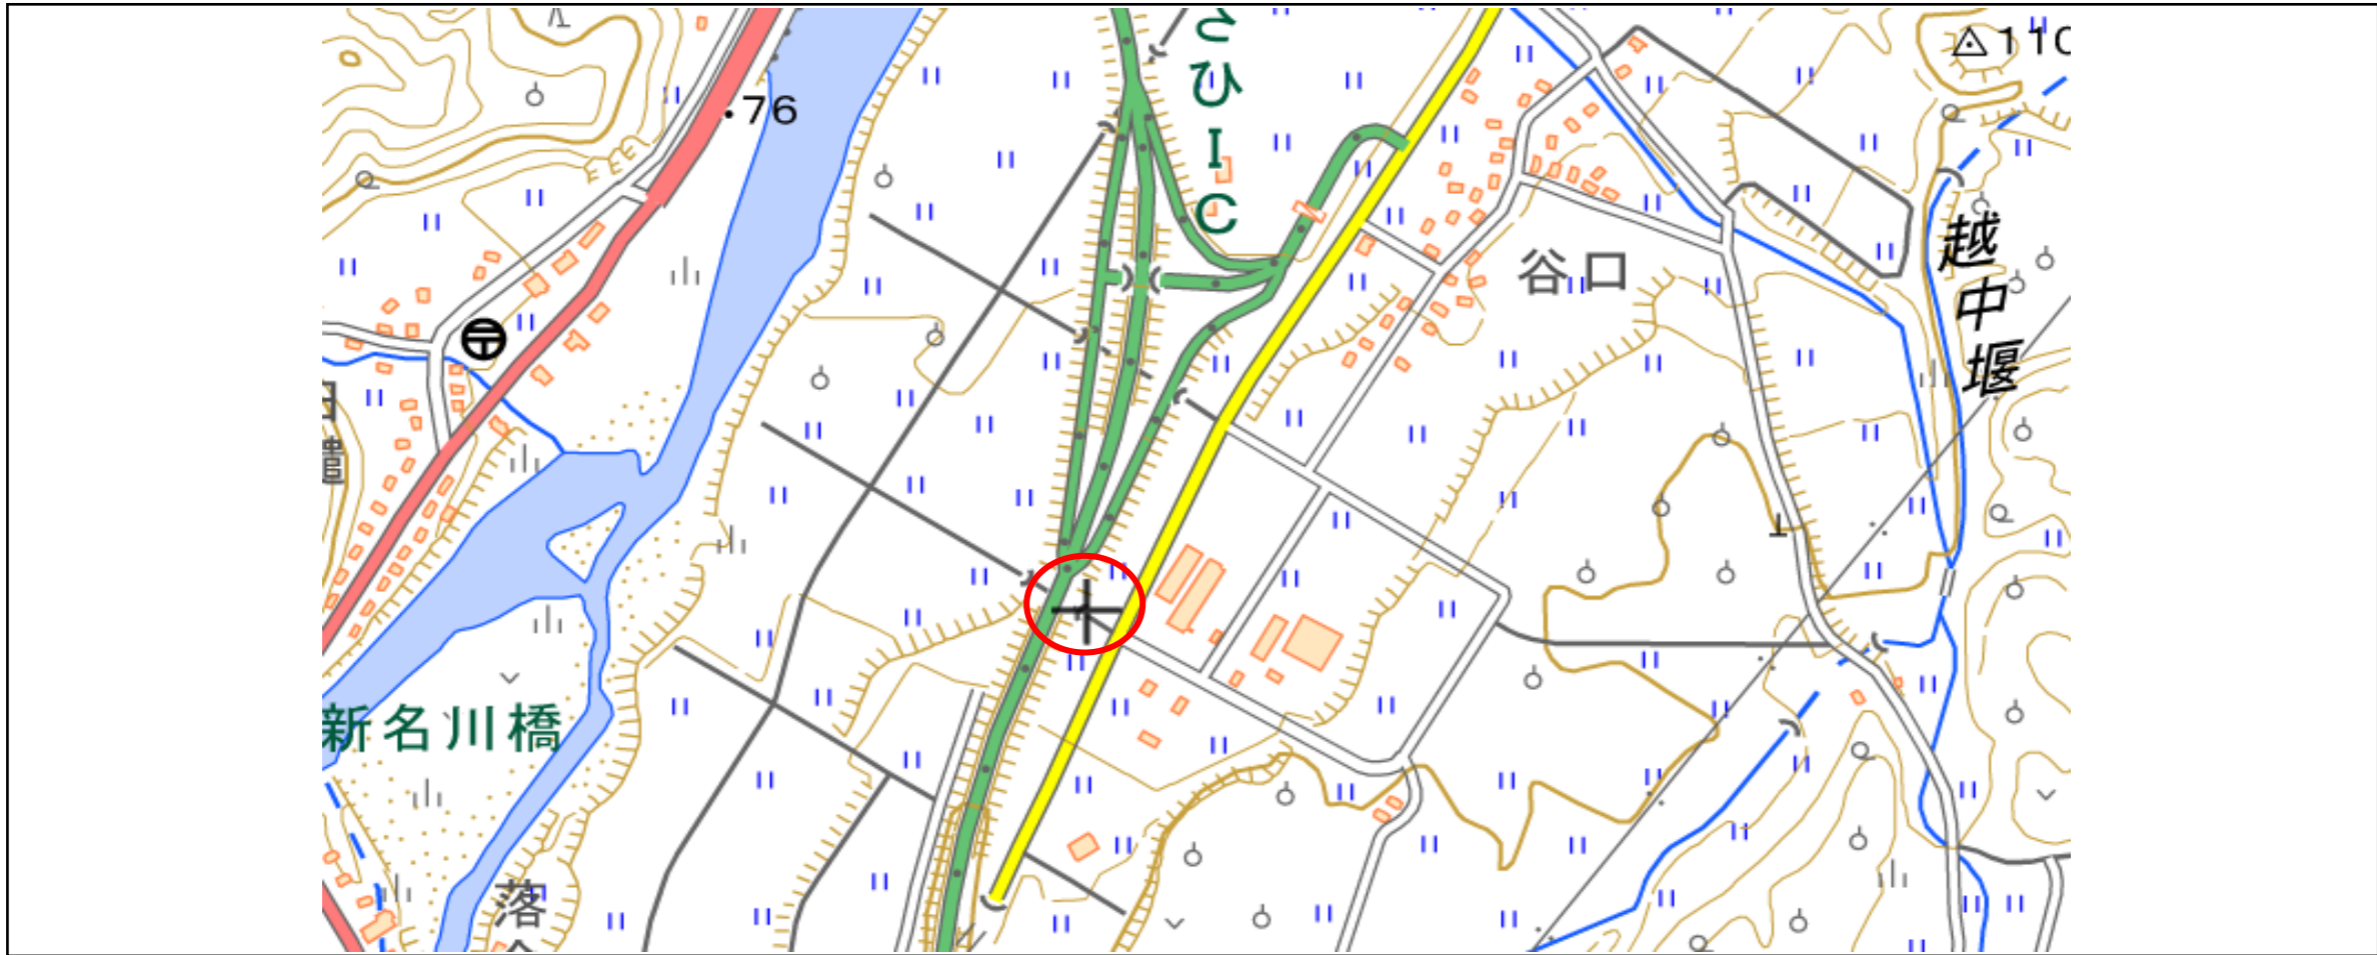

# 位置図

## 出没情報

日時	令和5年6月7日 20:00頃
場所	越中山字谷口地内
状況	山形自動車道のアンダーパス付近で体長約1.3mのクマが目撃されたもの。 クマは東側の山方面へと向かって行った。