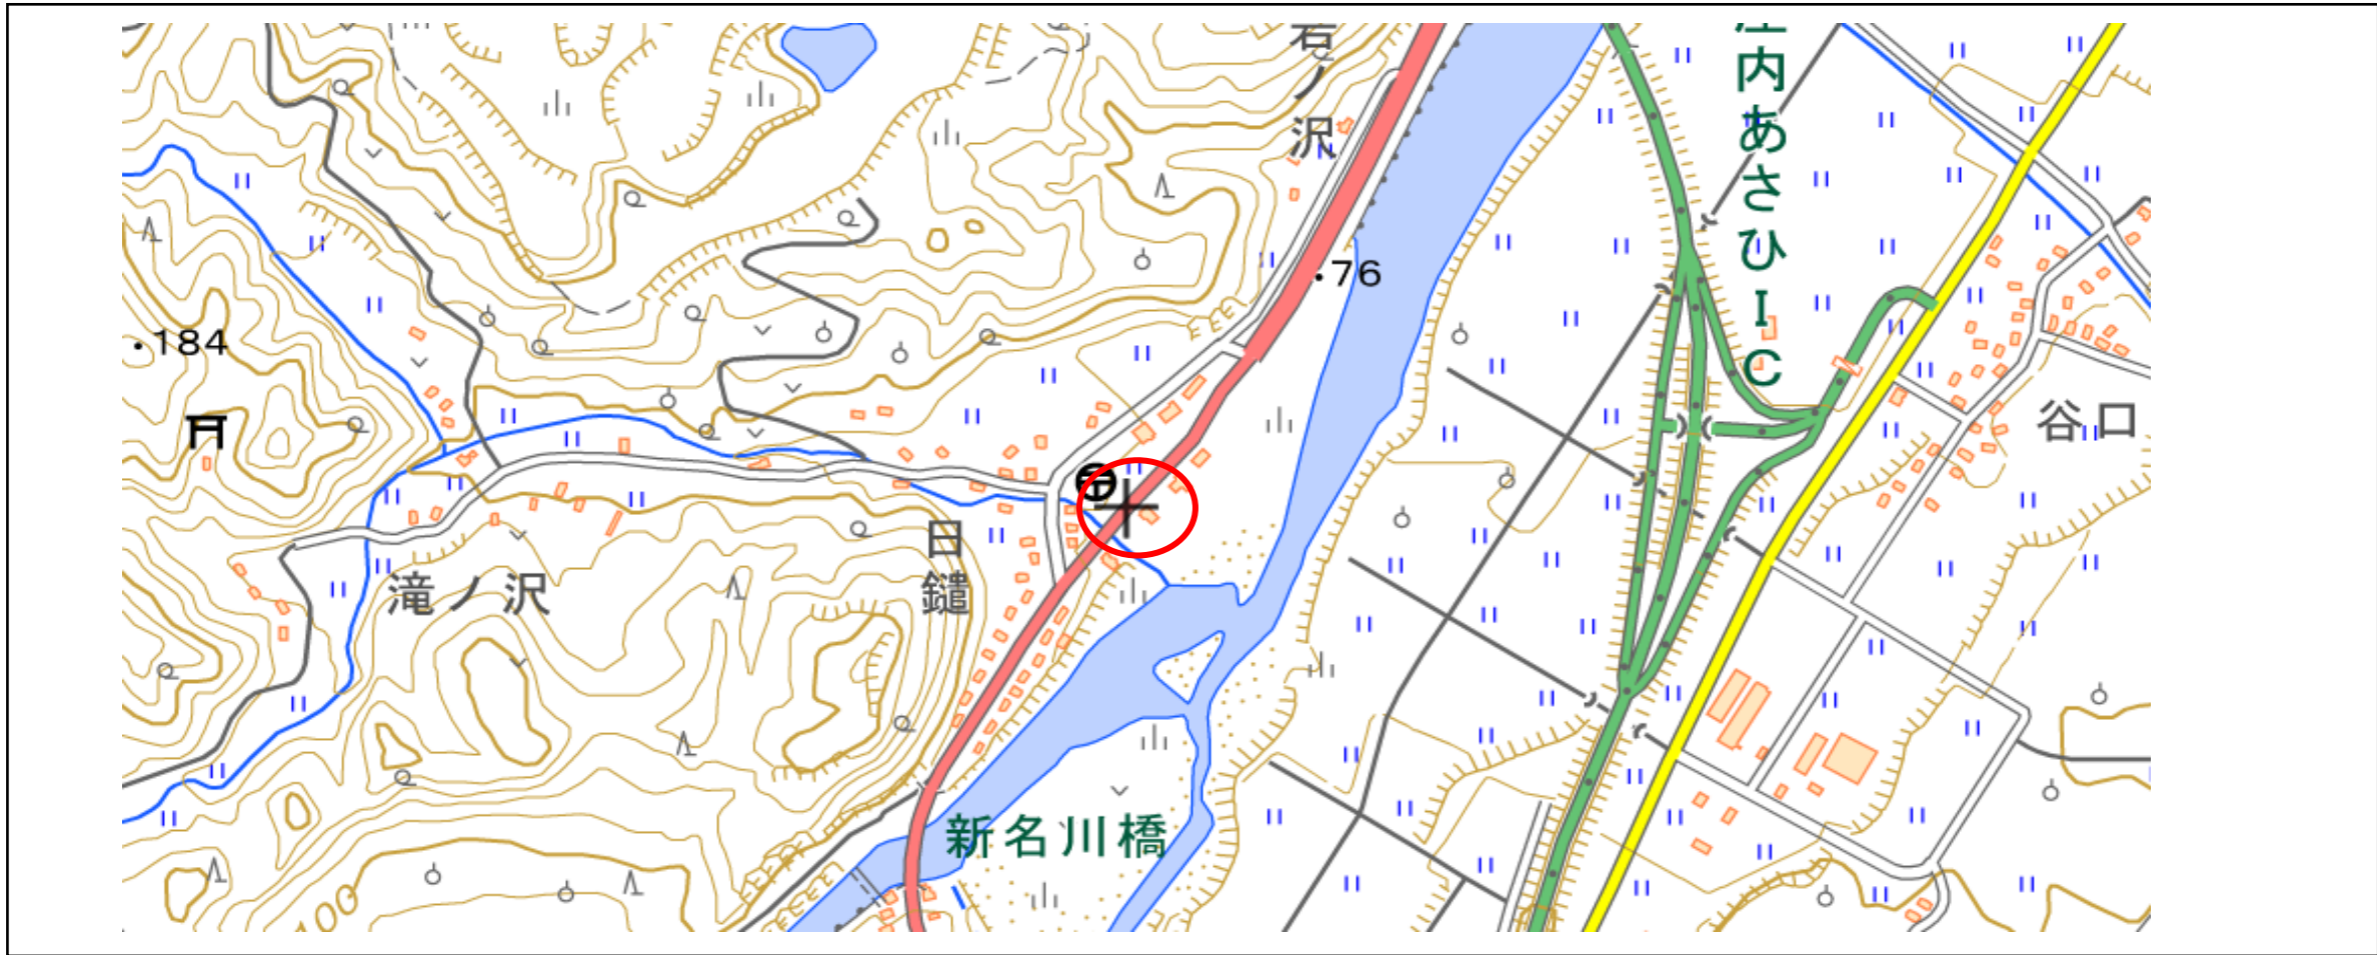

# 位置図

## 出没情報

日時	令和5年6月7日 21:00頃
場所	熊出地内
状況	国道112号上で体長約1mのクマが横切る姿が目撃されたもの。クマは東側の赤川方面へと向かって行った。