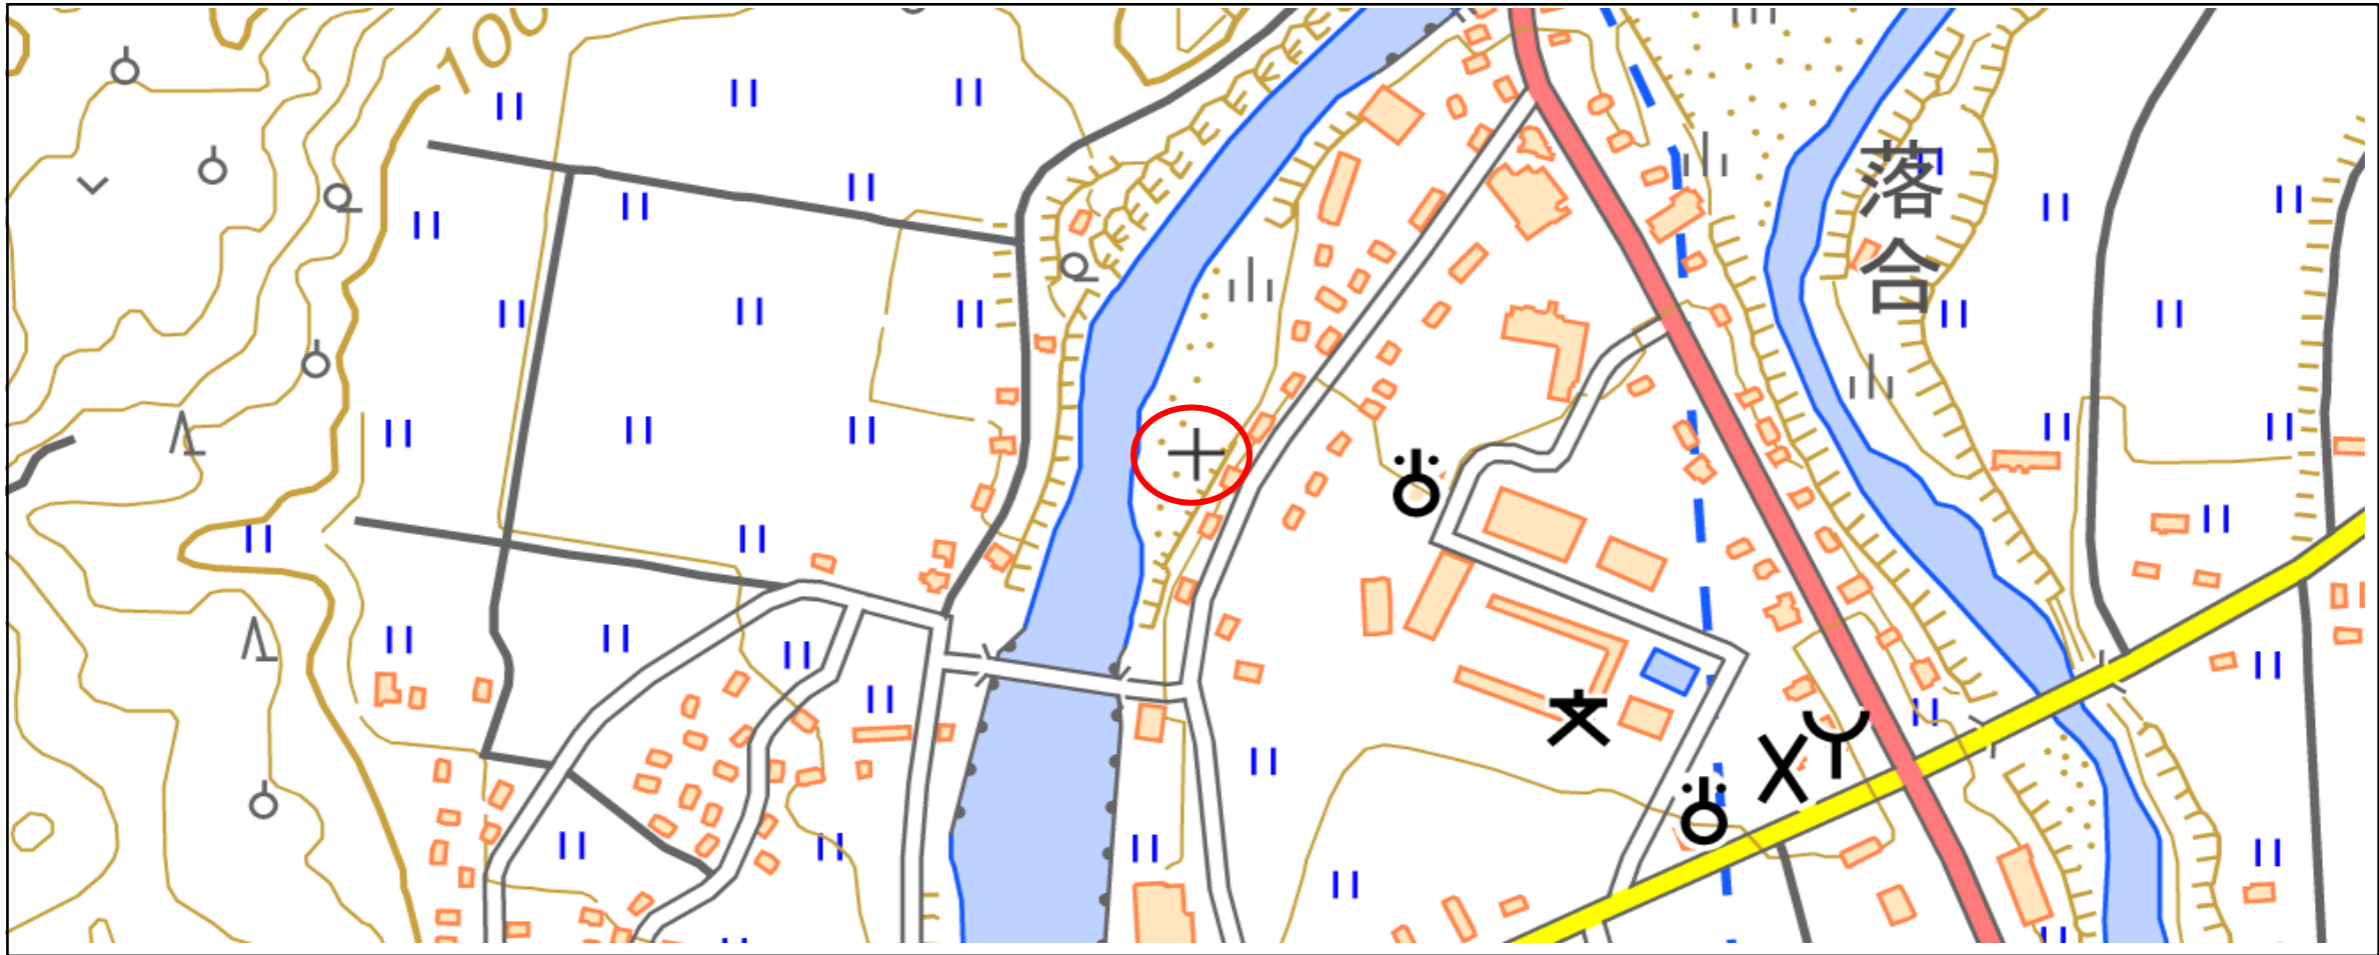

位置図

出典：国土地理院ウェブサイト (<https://maps.gsi.go.jp/#17/38.612365/139.833512/&base=std&ls=std&disp=1&vs=c1g1j0h0k010u0t0z0r0s0m0f1>)

出没情報

日時	令和5年7月15日 5:00頃
場所	下名川字落合地内
状況	無線アンテナタワーに登っている体長80cm程度のクマ1頭を目撃したものの。