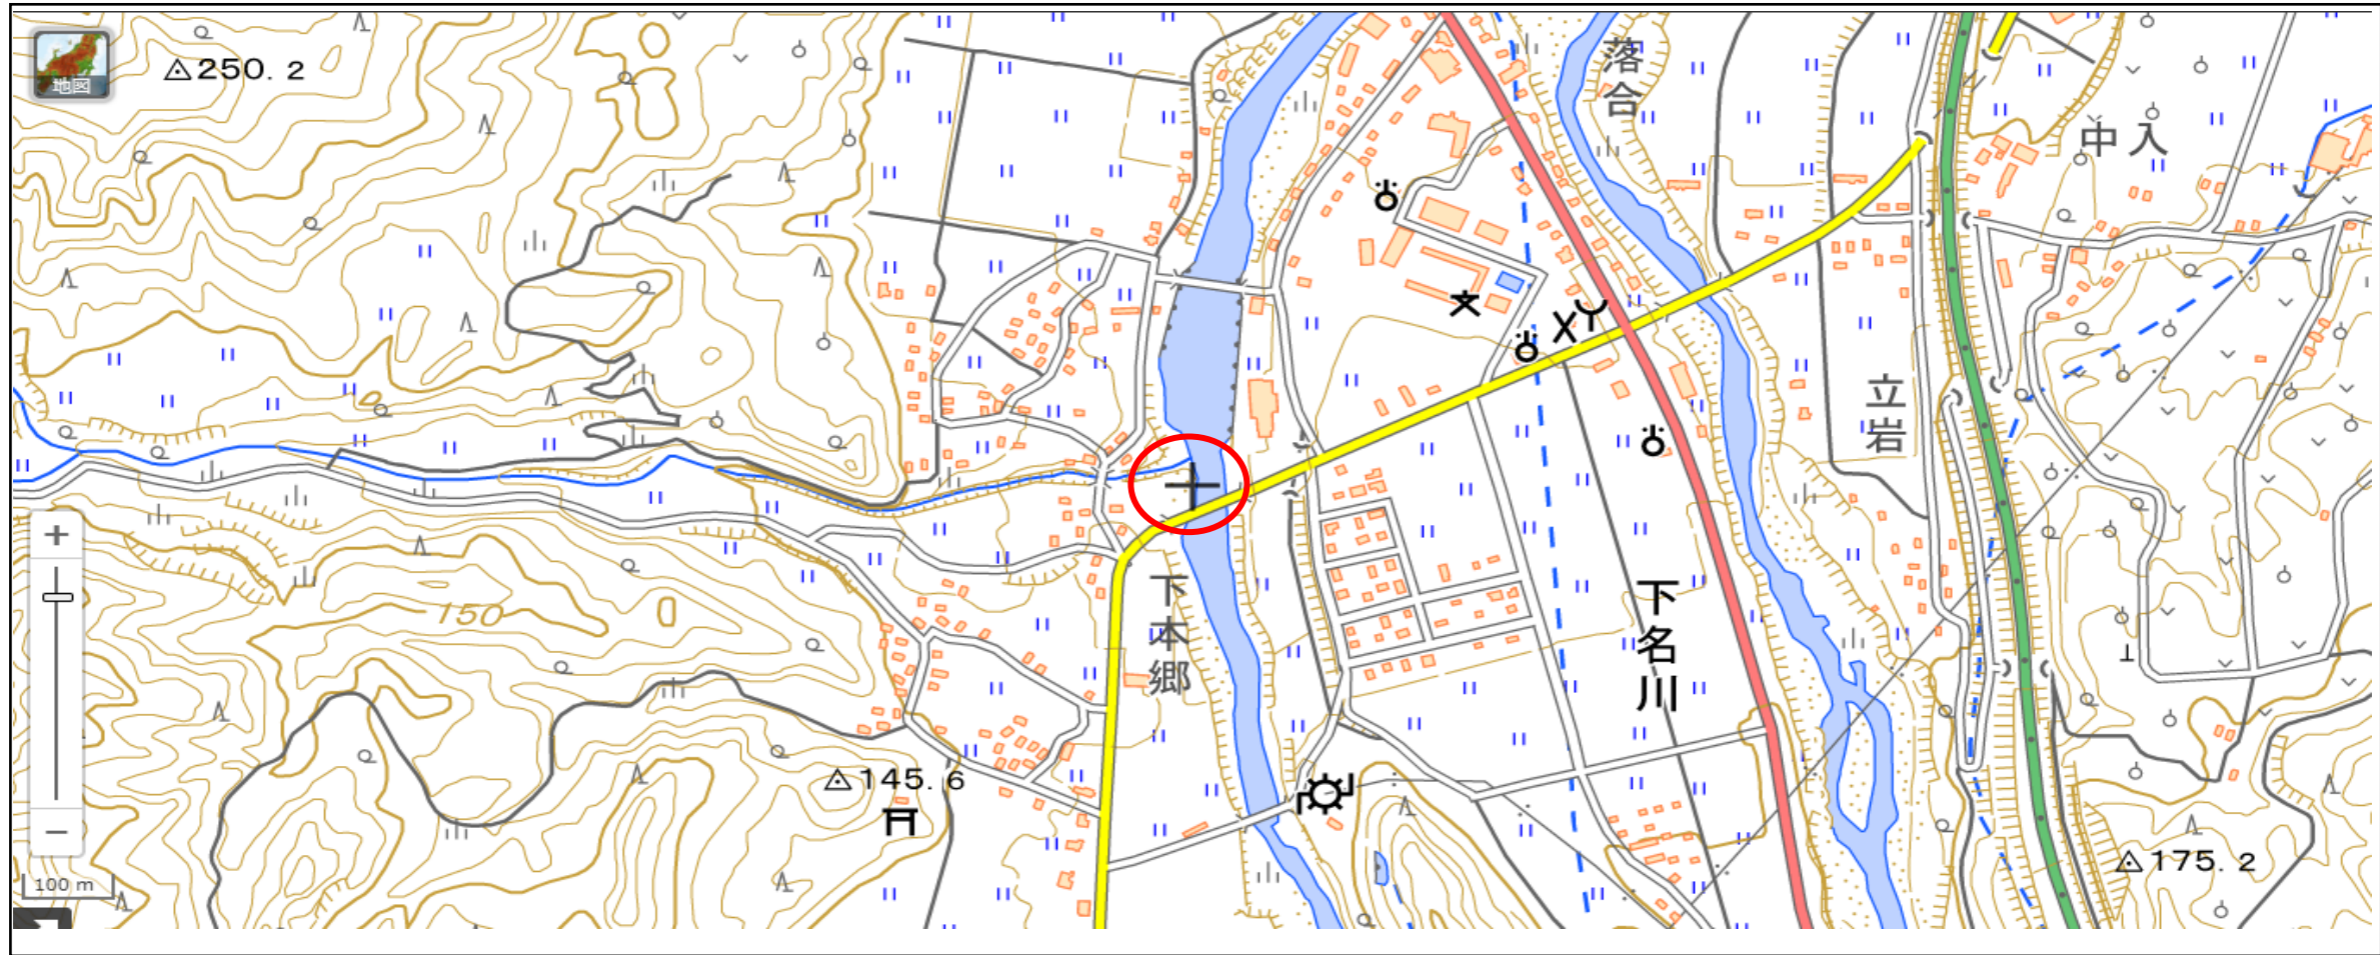

位置図

出没情報

| | |
|----|---|
| 日時 | 令和5年8月9日 12:45頃 |
| 場所 | 本郷地内 |
| 状況 | 県道鶴岡村上線の本郷橋付近から目撃し、 ライスセンター側から下本郷公民館に移動する熊を目撃した。 |