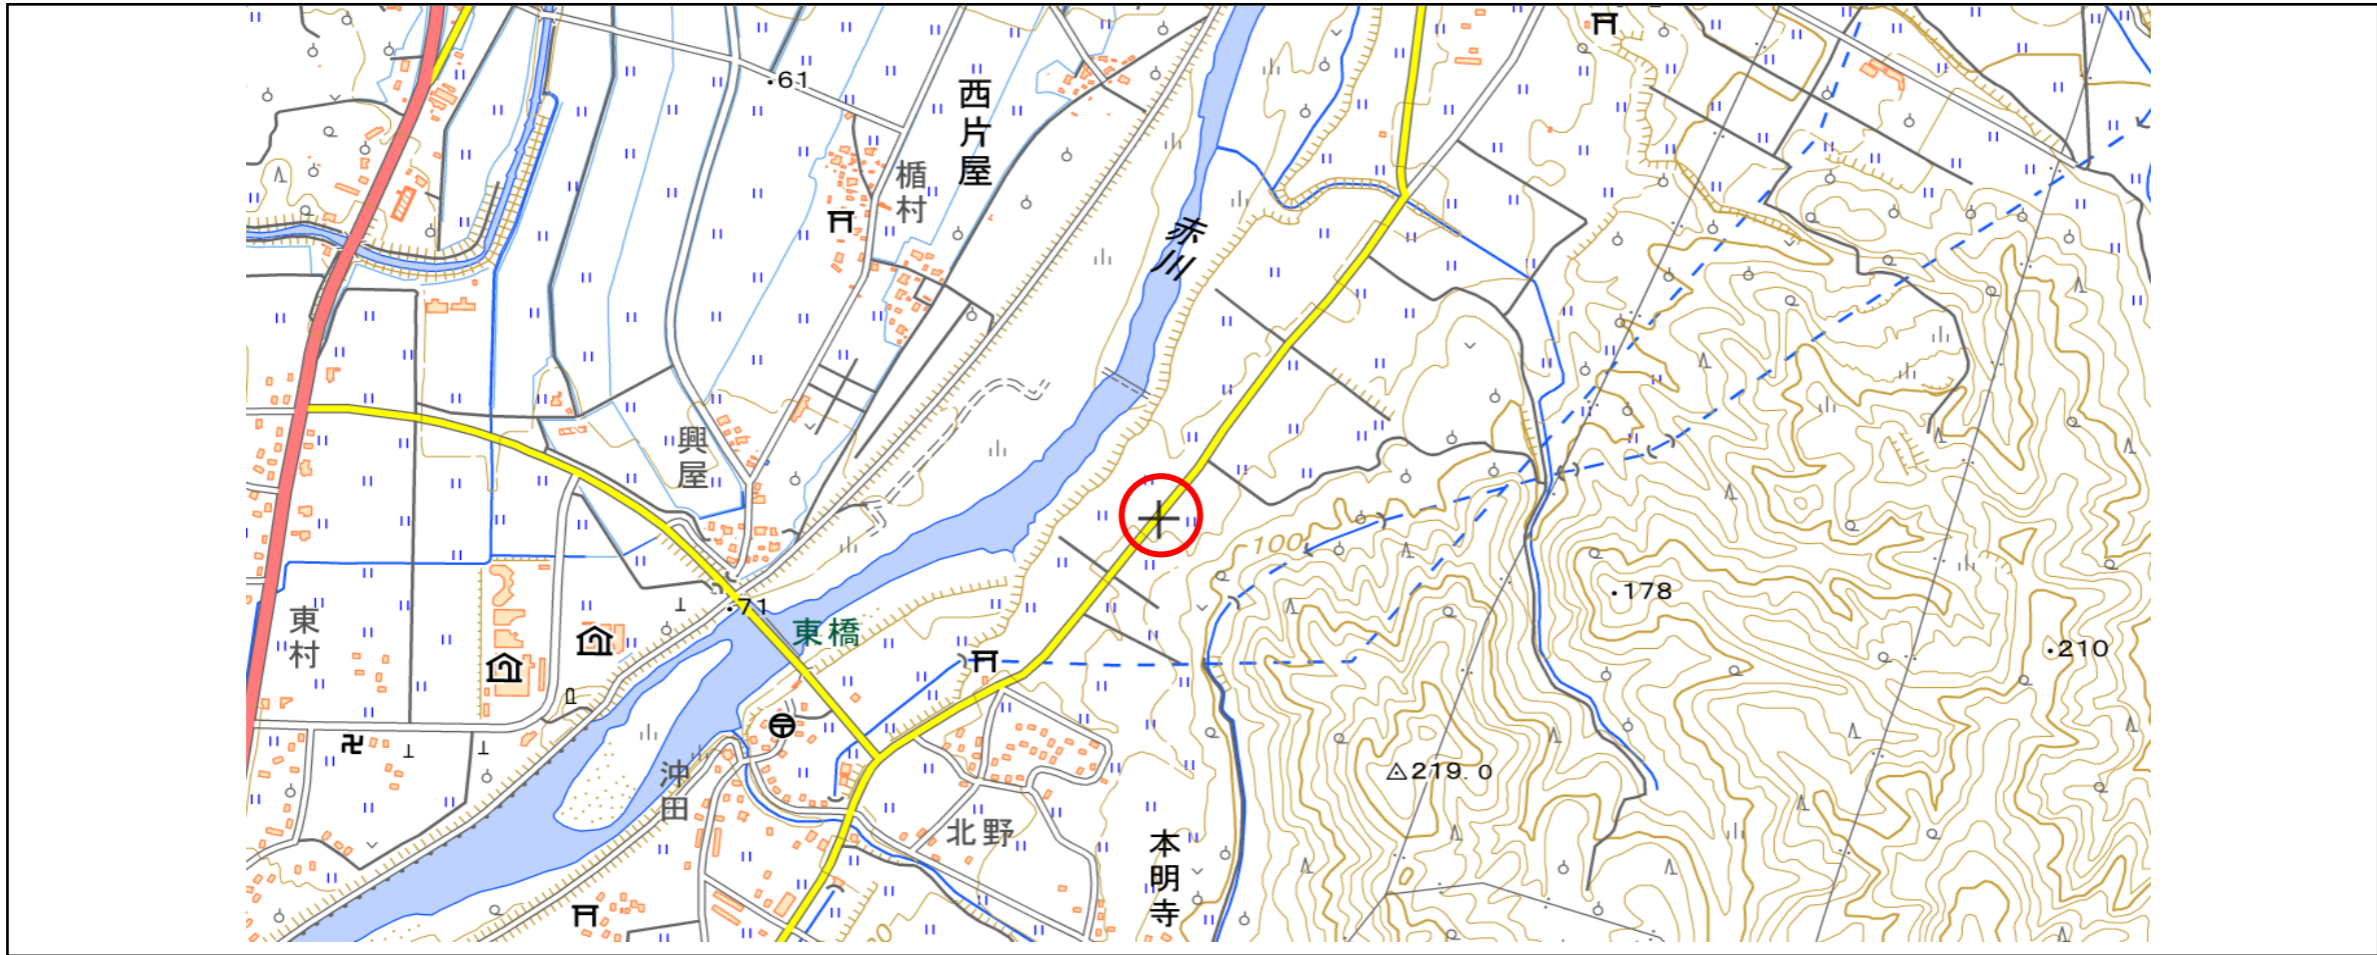

# 位置図

出典：国土地理院ウェブサイト (<https://maps.gsi.go.jp/#16/38.635620/139.860399/&base=std&ls=std&disp=1&vs=c1g1j0h0k010u0t0z0r0s0m0f1&d=m>)

## 出没情報

日時	令和5年9月2日 11:00頃
場所	東岩本字北野地内
状況	田の草刈作業中に体長約1.2mのクマが、10m先の距離から2～3mの距離まで目撃者に近づいて来たもの。クマはその後南東方面（山側）に入ってしまった。