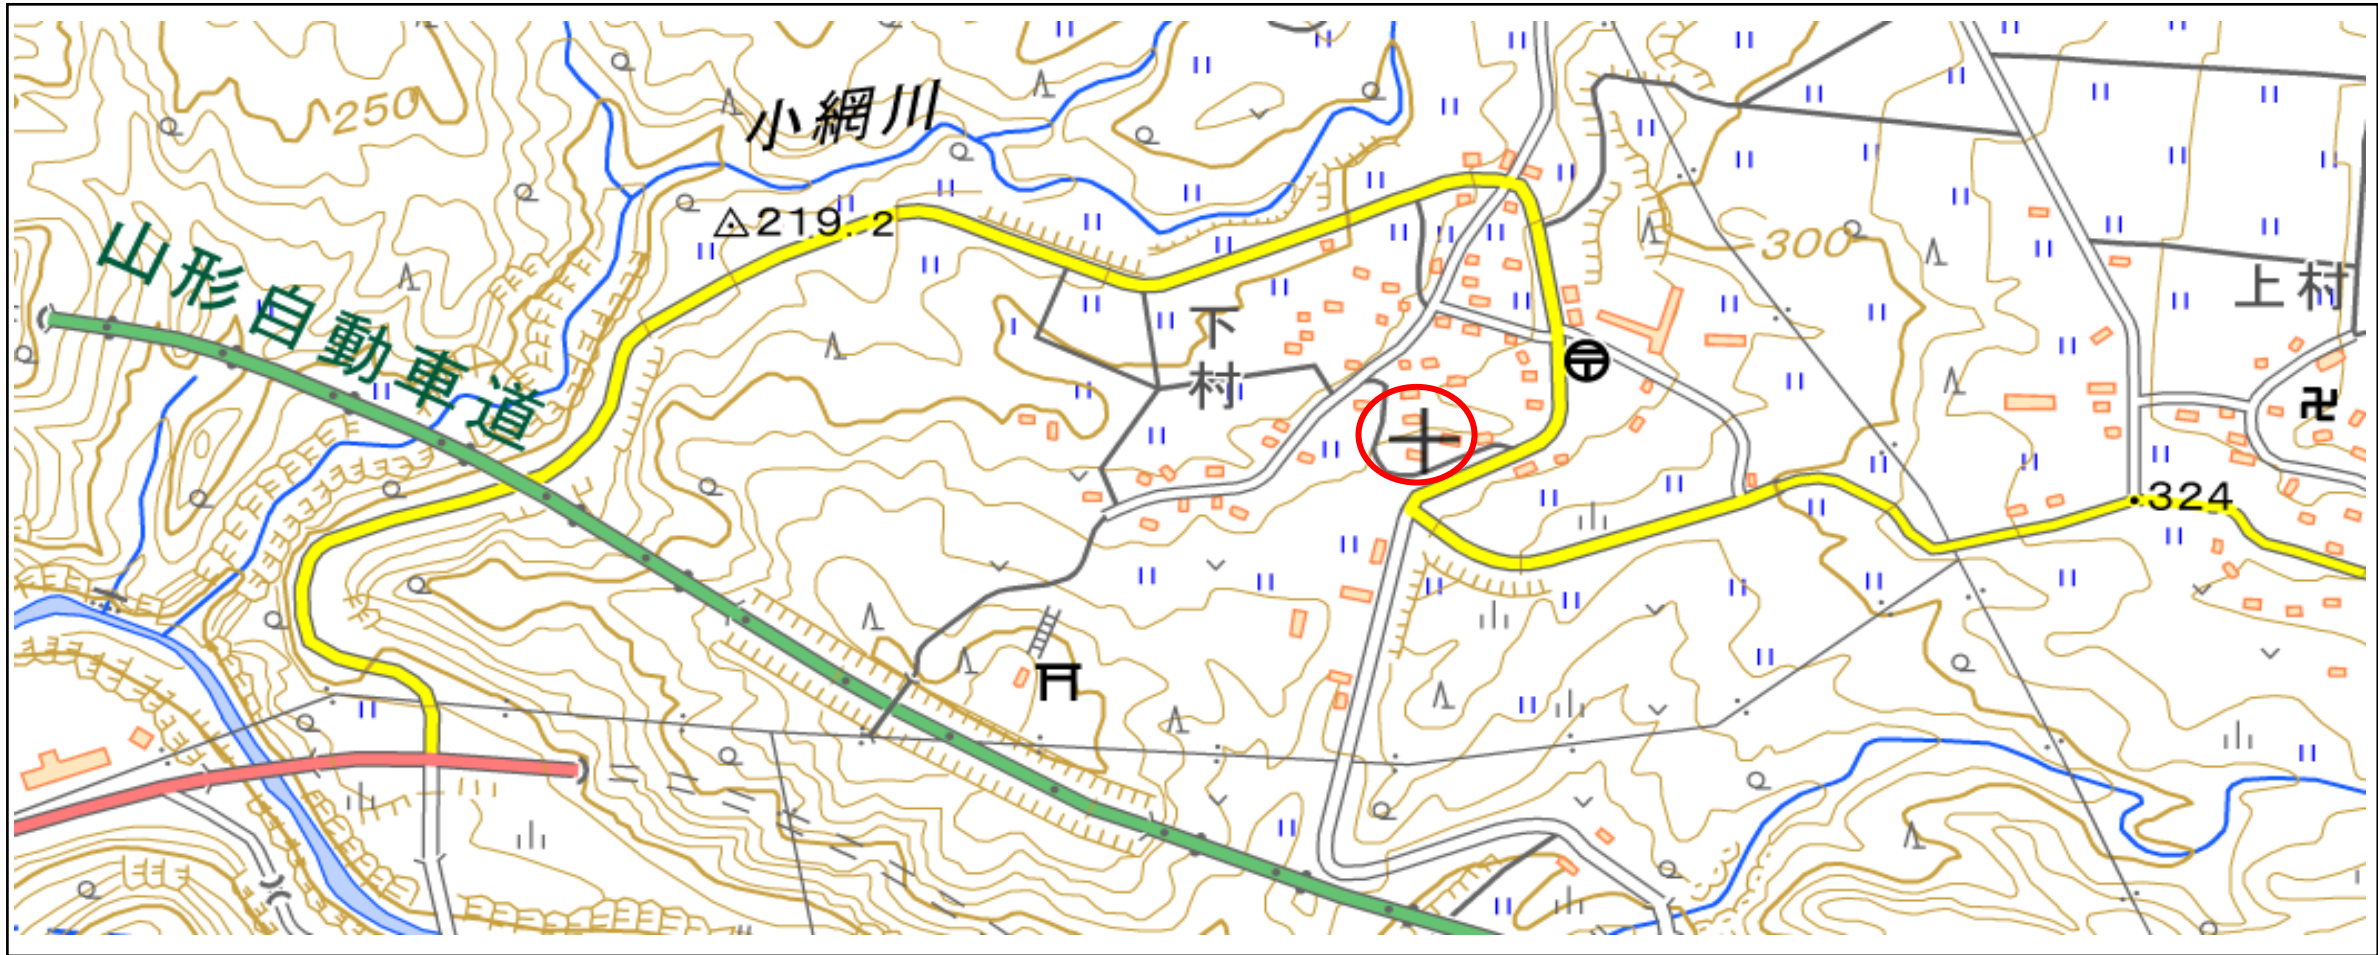

位置図

出典：国土地理院ウェブサイト (<https://maps.gsi.go.jp/#16/38.592196/139.894495/&base=std&ls=std&disp=1&vs=c1g1j0h0k010u0t0z0r0s0m0f1&d=m>)

出没情報

日時	令和5年9月7日 5:00頃
場所	大網字西大石地内
状況	下村公民館裏の畑において、クマの足跡（約17cm）が見つかったもの。