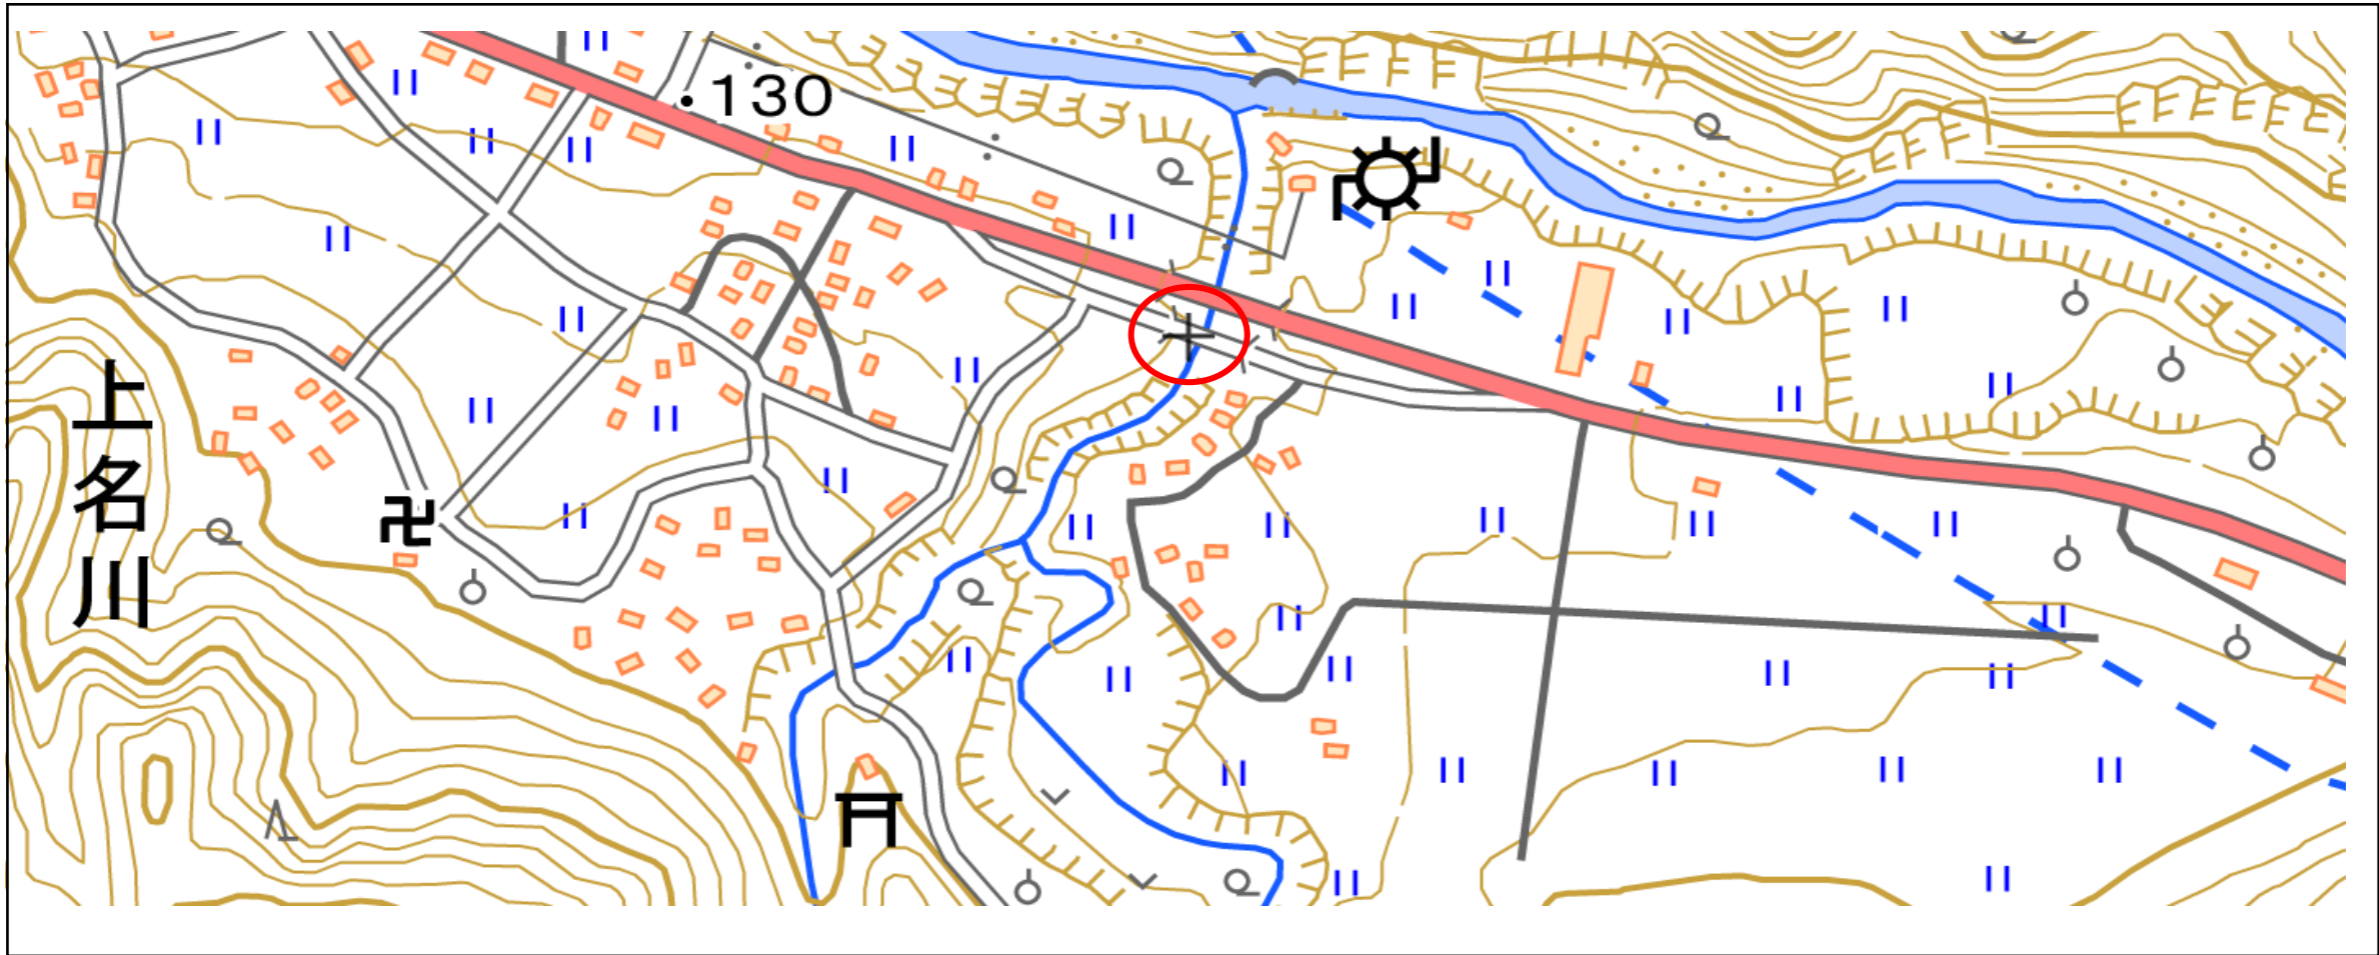

位置図

出典：国土地理院ウェブサイト (<https://maps.gsi.go.jp/#17/38.587596/139.854187/&base=std&ls=std&disp=1&vs=c1g1j0h0k010u0t0z0r0s0m0f1&d=m>)

出没情報

日時	令和5年9月10日 23:45頃
場所	上名川地内
状況	体長約1.0mのクマが集落内の市道上を歩いている姿を目撃したものの。